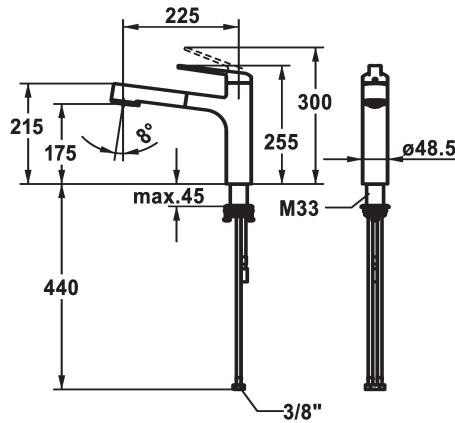

KWC DOMO 6.0 Hebelmischer - Küche

Modell-Linie: DOMO 6.0 | 10.661.033.000FL
Armaturen | Manuelle Armaturen

KWC-Nr.

124922
chromeline, A 225, flexible Anschlusschläuche

- * Hebelmischer
- * TouchProtect - Schutz vor Verbrennungen durch Zweischalenprinzip
- * Eigensicher gegen Rückfließen
- * Auszugbrause
 - SprayClean - aktive Kalkbeseitigung und schnelle Siebreinigung
 - bis 600 mm ausziehbar
 - TripleClean - Umstellbar zwischen Normal-, Soft- und Powerstrahlmodus
 - Schlauchoberfläche passend zu Armaturoberfläche
 - QuickConnect - Einfaches Schlauchstecksystem

- * Schlauchdurchführung, schwenkbar 120°
- * EasyLock - einfache Auszugbrausenrückführung
- * OptimalSpace - grosszügiger Wasch- / Arbeitsbereich
- * KWC Steuerpatrone M 35 S
 - mit Keramikscheibentechnik
 - Auslaufmenge und Temperatur stufenlos einstellbar
 - Temperaturbegrenzung
- * Flexible Anschlusschläuche 3/8"
- * QuickInstallation - Befestigung mit Gewindestutzen M33 x 1.5 mit Feststellschrauben
- Tischbohrung ø35 mm

Technische Daten

Auslaufmenge Siebstrahl
Auslaufmenge Normalstahl
Anschluss
Auslauf
Bedienung
Küchenbrause
Farbcode
Installationsart
Armaturtyp
Mass Höhe
Armaturengeräuschgruppe
Ausladung A
Energie Etikette
Mass-Wasseraustritt

9 l/min (3 bar)
8 l/min (3 bar)
Flexible Anschlusschläuche
schwenkbar
topbedient
Auszugbrause
chromeline
Standmontage
Armatur
255
yes
A 225
A
175