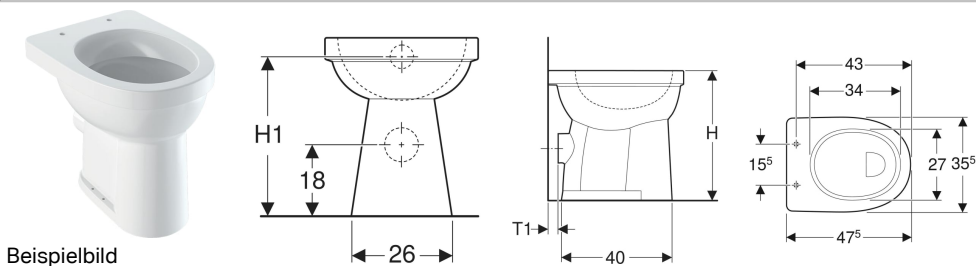

Geberit Renova Comfort Stand-WC Flachspüler, erhöht, Abgang horizontal

Beispielbild

Verwendungszwecke

- Für UP-Spülkästen
- Für tief-, halbhoch- und hochhängende AP-Spülkästen
- Für Druckspüler
- Zur Nutzung durch Rollstuhlfahrer geeignet

Eigenschaften

- Bodenstehend

Lieferumfang

- WC-Keramik

Zusätzlich zu bestellen

- WC-Sitz
- Befestigungsmaterial

- Flachspül-WC
- Mit Spülrand
- Typ 1, Vollmenge 6 l, nach EN 997
- Abgang horizontal
- Sitzhöhe erhöht

Technische Daten

Werkstoff	Sanitärkeramik
Höhenverstellbar	Nein

Art.-Nr.	Farbe / Oberfläche	B	H	H1	T	T1	VE1
218510000	weiß	35.5 cm	45 cm	40.5 cm	47.5 cm	3.5 cm	1 St.
218510600	weiß / KeraTect	35.5 cm	45 cm	40.5 cm	47.5 cm	3.5 cm	1 St.
218520000	weiß	35.5 cm	49 cm	44.5 cm	47.5 cm	2.5 cm	1 St.
218520600	weiß / KeraTect	35.5 cm	49 cm	44.5 cm	47.5 cm	2.5 cm	1 St.