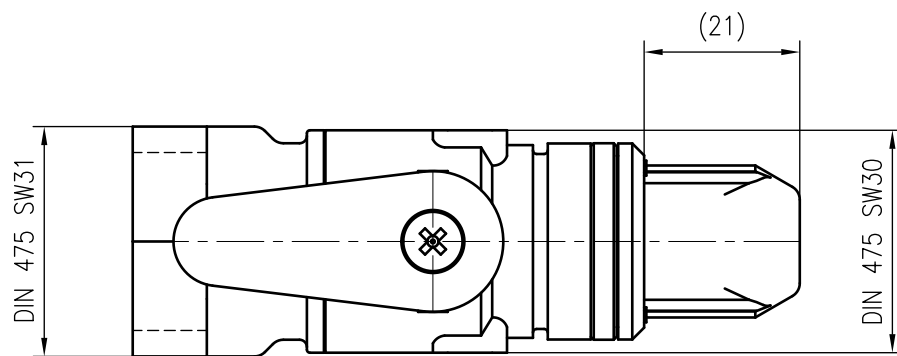

Side view

Front view

Isometric view

Top view

Unterliegt nicht dem Änderungsdienst/ Not subject to change management		Maßstab/ Scale: 1:1	Format/ Size: A3
Revision 22.06.2016	Reflex 'flowjet' 3 4 – 9116799		