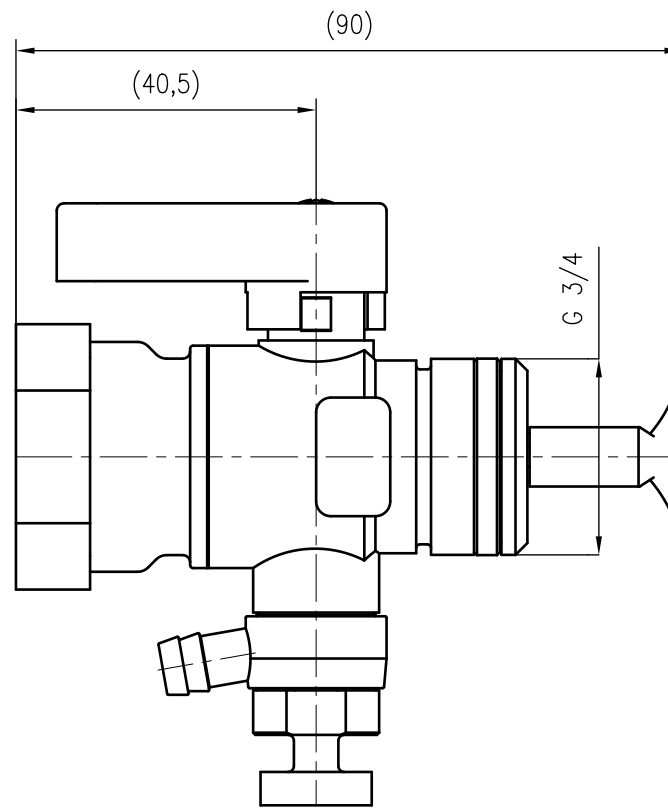

Side view

Front view

Isometric view

Top view

Unterliegt nicht dem Änderungsdienst/ Not subject to change management		Maßstab/ Scale: 1:1	Format/ Size: A3
Revision 22.06.2016	Reflex 'flowjet' 3 4 – 9116799		