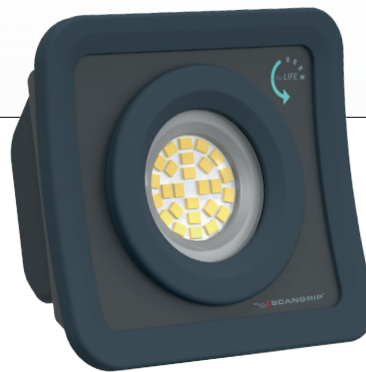

NOVA MINI

Ultrakompakte Akku-Arbeitsleuchte mit 1000 Lumen

NOVA MINI ist eine USB-C-Handarbeitsleuchte mit Akku, die unentbehrlich für Profis ist.

Mit ihren kompakten Abmessungen ist sie besonders tragbar und lässt sich leicht durch den Tag tragen. Sie verfügt über ein patentiertes SMART GRIP 4-in-1-System, das mehrere Funktionen in einem einzigen Bauteil vereint. Der Ring an der Lampe, der auf der Funktionalität basiert, die Sie z. B. von Mobiltelefonen kennen, verbessert den Griffkomfort bei längerem Gebrauch und verbessert das ergonomische Gesamterlebnis. Der Clip lässt sich sicher an dem Arbeitsgürtel befestigen, so dass Sie die Leuchte den ganzen Tag über bei sich tragen können. Ein starker eingebauter Magnet ermöglicht eine flexible Positionierung, wenn Sie beide Hände für eine Aufgabe benötigen. Außerdem kann der SMART GRIP auf jeder Oberfläche als Standfuß dienen.

NOVA MINI ist langlebig und beständig gegen Wasser und Staub (IP65). Sie ist mit einem hocheffizienten Multi-LED-Design mit 26 LEDs ausgestattet und liefert bis zu 1000 Lumen - was für eine so kleine Lampe absolut einzigartig ist. Darüber hinaus gibt die benutzerfreundliche Batterieanzeige an, wie viel Strom noch übrig ist.

pat. pend.

SMART GRIP 4 in 1

RING

STAND

MAGNET

CLIP

NOVA MINI	
Artikelnummer	03.6200
Lichtquelle	Hocheffizientes Multi-LED-Design mit 26 LEDs
Lichtstrom, Lumen	100-1000
OPTILight-Einstellung	500 lux@0.5 m
Einstellbare Lichtausbeute	6 levels
Abstrahlwinkel	100°
CRI	Ra > 80
CCT	5700 K
Betriebsdauer max. / min. Lumen, Std.	1.5/18
Betriebsdauer OPTILight, Std.	6
Ladedauer, Std.	4
Akku	3.6 V / 3200 mAh Li-ion
Ladezyklen	Min. 1000
IP-Schutzart	IP65
Baustellentauglich	Ja
Stoßfestigkeitsgrad	IK07
Stoßfestigkeit	2 m
Kabel	1 m USB-A zu USB-C
Nennspannung AC	-
Ladespannung/Ladestrom DC	5 V / 1 A
Leistungsaufnahme	7.3 W
Mit Ladegerät	Nein
Betriebstemperatur	-10 zu +40 °C
Abmessungen	102 x 39 x 94 mm
Nettogewicht	278 g