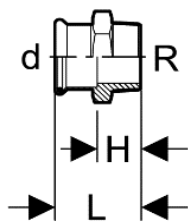

VdS approved range from Ø22 to Ø108 mm, valid only for the combined use of Eurotubi Europa pipes and fittings.

VdS zugelassen von Ø22 - 108 mm, gilt ausschliesslich bei Verwendung von Eurotubi Fittings kombiniert mit Eurotubi Europa Rohren.

Manicotto misto - filetto femmina

Adaptor with female thread

Übergangsmuffe I.G.

Code	d - Rp	L	Z			MOQ
C80NB-LBP	12-Rp ³ / ₈	33	5	50	20	120
C80PB-LBP	12-Rp ¹ / ₂	38	8	50	20	120
C80NC-LBP	15-Rp ³ / ₈	35	4	56	20	100
C80PC-LBP	15-Rp ¹ / ₂	37	4	46	20	200
C80QC-LBP	15-Rp ³ / ₄	42	8	75	20	100
C80PD-LBP	18-Rp ¹ / ₂	37	4	64	20	160
C80QD-LBP	18-Rp ³ / ₄	38	4	87	20	160
C80PE-LBP	22-Rp ¹ / ₂	37	2	90	20	160
C80QE-LBP	22-Rp ³ / ₄	40	4	95	20	200
C80RE-LBP	22-Rp1	43	4	119	20	120
C80PF-LBP	28-Rp ¹ / ₂	44	8	150	10	120
C80QF-LBP	28-Rp ³ / ₄	39	2	138	10	120
C80RF-LBP	28-Rp1	44	4	110	10	200
C80RG-LBP	35-Rp1	50	8	248	10	80
C80SG-LBP	35-Rp1 ¹ / ₄	50	7	240	10	120
C80TH-LBP	42-Rp1 ¹ / ₂	59	10	286	5	100
C80VJ-LBP	54-Rp2	70	11	539	5	80

Manicotto misto - filetto maschio

Adaptor with male thread

Übergangsmuffe A.G.

Code	d - R	L	H			MOQ
C81NB-LBP	12-R ³ / ₈	42	24	53	20	120
C81PB-LBP	12-R ¹ / ₂	42	24	67	20	120
C81NC-LBP	15-R ³ / ₈	42	21	42	20	200
C81PC-LBP	15-R ¹ / ₂	42	21	53	20	200
C81QC-LBP	15-R ³ / ₄	44	23	82	20	100
C81PD-LBP	18-R ¹ / ₂	43	22	65	20	200
C81QD-LBP	18-R ³ / ₄	45	24	86	20	160
C81PE-LBP	22-R ¹ / ₂	43	20	71	20	160
C81QE-LBP	22-R ³ / ₄	45	22	80	20	200
C81RE-LBP	22-R1	47	24	147	20	200
C81QF-LBP	28-R ³ / ₄	47	23	96	10	200
C81RF-LBP	28-R1	49	25	111	10	200
C81RG-LBP	35-R1	56	30	162	10	200
C81SG-LBP	35-R1 ¹ / ₄	54	28	164	10	200
C81TG-LBP	35-R1 ¹ / ₂	54	28	278	10	100
C81TH-LBP	42-R1 ¹ / ₂	58	26	206	6	84
C81VJ-LBP	54-R2	73	36	349	4	80
C81XK	76,1-R2 ¹ / ₂	124	69	926	1	10
C81YL	88,9-R3	137	74	1.144	1	10
C81ZM	108-R4	159	82	1.889	1	5