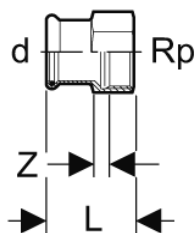

VdS approved range from Ø22 to Ø108 mm, valid only for the combined use of Eurotubi Europa pipes and fittings.

VdS zugelassen von Ø22 - 108 mm, gilt ausschliesslich bei Verwendung von Eurotubi Fittings kombiniert mit Eurotubi Europa Rohren.

Manicotto misto - filetto femmina

Adaptor with female thread

Übergangsmuffe I.G.

Code	d - Rp	L	Z			MOQ
C80NB-LBP	12-Rp ³ / ₈	33	5	50	20	120
C80PB-LBP	12-Rp ¹ / ₂	38	8	50	20	120
C80NC-LBP	15-Rp ³ / ₈	35	4	56	20	100
C80PC-LBP	15-Rp ¹ / ₂	37	4	46	20	200
C80QC-LBP	15-Rp ³ / ₄	42	8	75	20	100
C80PD-LBP	18-Rp ¹ / ₂	37	4	64	20	160
C80QD-LBP	18-Rp ³ / ₄	38	4	87	20	160
C80PE-LBP	22-Rp ¹ / ₂	37	2	90	20	160
C80QE-LBP	22-Rp ³ / ₄	40	4	95	20	200
C80RE-LBP	22-Rp1	43	4	119	20	120
C80PF-LBP	28-Rp ¹ / ₂	44	8	150	10	120
C80QF-LBP	28-Rp ³ / ₄	39	2	138	10	120
C80RF-LBP	28-Rp1	44	4	110	10	200
C80RG-LBP	35-Rp1	50	8	248	10	80
C80SG-LBP	35-Rp1 ¹ / ₄	50	7	240	10	120
C80TH-LBP	42-Rp1 ¹ / ₂	59	10	286	5	100
C80VJ-LBP	54-Rp2	70	11	539	5	80

Manicotto misto - filetto maschio

Adaptor with male thread

Übergangsmuffe A.G.

Code	d - R	L	H			MOQ
C81NB-LBP	12-R ³ / ₈	42	24	53	20	120
C81PB-LBP	12-R ¹ / ₂	42	24	67	20	120
C81NC-LBP	15-R ³ / ₈	42	21	42	20	200
C81PC-LBP	15-R ¹ / ₂	42	21	53	20	200
C81QC-LBP	15-R ³ / ₄	44	23	82	20	100
C81PD-LBP	18-R ¹ / ₂	43	22	65	20	200
C81QD-LBP	18-R ³ / ₄	45	24	86	20	160
C81PE-LBP	22-R ¹ / ₂	43	20	71	20	160
C81QE-LBP	22-R ³ / ₄	45	22	80	20	200
C81RE-LBP	22-R1	47	24	147	20	200
C81QF-LBP	28-R ³ / ₄	47	23	96	10	200
C81RF-LBP	28-R1	49	25	111	10	200
C81RG-LBP	35-R1	56	30	162	10	200
C81SG-LBP	35-R1 ¹ / ₄	54	28	164	10	200
C81TG-LBP	35-R1 ¹ / ₂	54	28	278	10	100
C81TH-LBP	42-R1 ¹ / ₂	58	26	206	6	84
C81VJ-LBP	54-R2	73	36	349	4	80
C81XK	76,1-R2 ¹ / ₂	124	69	926	1	10
C81YL	88,9-R3	137	74	1.144	1	10
C81ZM	108-R4	159	82	1.889	1	5