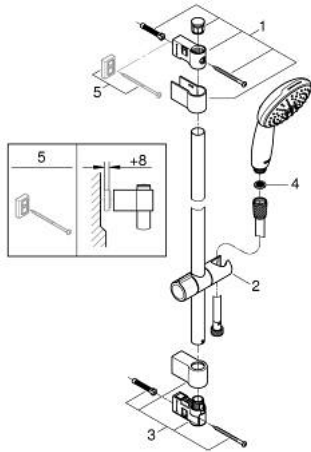

27 646 003 **TEMPESTA 110 BRAUSESTANGENSET 2 STRAHLARTEN (RAIN, JET)**

ERSATZTEILE, April 2020 – jetzt

- 1: Brausestangenhalter (Bestell-Nr. 48607000)
 - 2: Gleitelement (Bestell-Nr. 48609000)
 - 3: Brausestangenhalter (Bestell-Nr. 48608000)
 - 4: Sieb (Bestell-Nr. 0700200M)
 - 5: Ausgleichsscheibe (Bestell-Nr. 48543001)*
- *Sonderzubehör