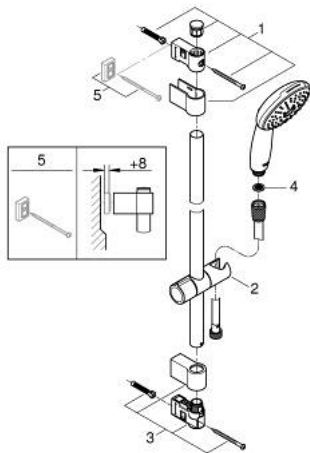

26 771 003 **TEMPESTA 110 BRAUSESTANGENSET 3 STRAHLARTEN (RAIN, JET, MASSAGE)**

ERSATZTEILE, April 2020 – jetzt

- 1: Brausestangenhalter (Bestell-Nr. 48607000)
- 2: Gleitelement (Bestell-Nr. 48609000)
- 3: Brausestangenhalter (Bestell-Nr. 48608000)
- 4: Sieb (Bestell-Nr. 0700200M)
- 5: Ausgleichsscheibe (Bestell-Nr. 48543001)*