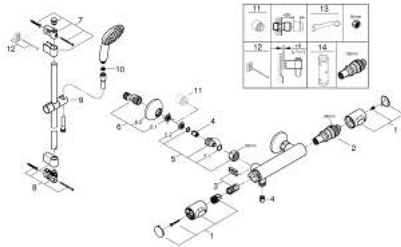

## 34 796 001 GROHTHERM 500 THERMOSTAT-BRAUSEBATTERIE, 1/2"

### ERSATZTEILE, November 2021 – jetzt

- 1: GRT 500 Temperaturwählgriff (Bestell-Nr. 49178000)
- 2: Thermostat-Kompaktkartusche 1/2" (Bestell-Nr. 49175000)
- 3: Oberteil 1/2" (Bestell-Nr. 49174000)
- 4: Rückflussverhinderer (Bestell-Nr. 08565000)
- 5: Anschlussnippel (Bestell-Nr. 49179000)
- 5.1: O-Ring Ø17 x Ø2 (Bestell-Nr. 0305500M)
- 5.2: Schmutzfangsieb (Bestell-Nr. 0726400M)
- 6: S-Anschluss (Bestell-Nr. 12075000)
- 6.1: Dichtung (Bestell-Nr. 0138600M)
- 6.2: Rosette (Bestell-Nr. 0221000M)
- 7: Brausestangenhalter (Bestell-Nr. 48607000)
- 8: Brausestangenhalter (Bestell-Nr. 48608000)
- 9: Gleitelement (Bestell-Nr. 48609000)
- 10: Sieb (Bestell-Nr. 0700200M)
- 11: Verlängerung 3/4", 20 mm (Bestell-Nr. 0713000M)\*
- 12: Ausgleichsscheibe (Bestell-Nr. 48543001)\*
- 13: Spezialschlüssel (Bestell-Nr. 19377000)\*
- 14: Steckschlüssel (Bestell-Nr. 49059000)\*