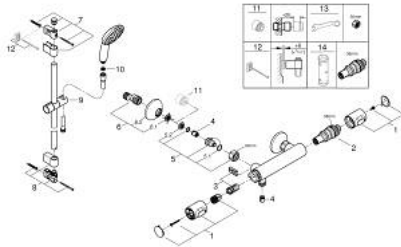

34 797 001 GROHTHERM 500 THERMOSTAT-BRAUSEBATTERIE, 1/2"

ERSATZTEILE, November 2021 – jetzt

- 1: GRT 500 Temperaturwählgriff (Bestell-Nr. 49178000)
- 2: Thermostat-Kompaktkartusche 1/2" (Bestell-Nr. 49175000)
- 3: Oberteil 1/2" (Bestell-Nr. 49174000)
- 4: Rückflussverhinderer (Bestell-Nr. 08565000)
- 5: Anschlussnippel (Bestell-Nr. 49179000)
- 5.1: O-Ring $\varnothing 17 \times \varnothing 2$ (Bestell-Nr. 0305500M)
- 5.2: Schmutzfangsieb (Bestell-Nr. 0726400M)
- 6: S-Anschluss (Bestell-Nr. 12075000)
- 6.1: Dichtung (Bestell-Nr. 0138600M)
- 6.2: Rosette (Bestell-Nr. 0221000M)
- 7: Brausestangenhalter (Bestell-Nr. 48607000)
- 8: Brausestangenhalter (Bestell-Nr. 48608000)
- 9: Gleitelement (Bestell-Nr. 48609000)
- 10: Sieb (Bestell-Nr. 0700200M)
- 11: Verlängerung 3/4", 20 mm (Bestell-Nr. 0713000M)*
- 12: Ausgleichsscheibe (Bestell-Nr. 48543001)*
- 13: Speziialschlüssel (Bestell-Nr. 19377000)*
- 14: Steckschlüssel (Bestell-Nr. 49059000)*