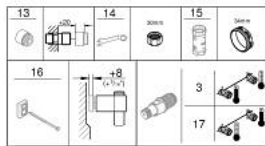

34 566 002 GROHTHERM 800 THERMOSTAT-BRAUSEBATTERIE, 1/2"

ERSATZTEILE, November 2021 – jetzt

- 1: Temperaturwählgriff (Bestell-Nr. 47981000)
 - 2: Befestigungsring (Bestell-Nr. 47743000)
 - 3: Thermostat-Kompaktkartusche 1/2" (Bestell-Nr. 47439000)
 - 4: Absperrgriff (Bestell-Nr. 47980000)
 - 5: Keramik-Oberteil 1/2" (Bestell-Nr. 45346000)
 - 5.1: O-Ring Ø18,2 x Ø1,7 (Bestell-Nr. 0392400M)
 - 6: Rückflussverhinderer (Bestell-Nr. 08565000)
 - 7: Rückflussverhinderer (Bestell-Nr. 47189000)
 - 7.1: Schmutzfangsieb (Bestell-Nr. 0726400M)
 - 7.2: Rückflussverhinderer (Bestell-Nr. 08565000)
 - 7.3: O-Ring Ø17 x Ø2 (Bestell-Nr. 0305500M)
 - 8: S-Anschluss (Bestell-Nr. 12075000)
 - 8.1: Dichtung (Bestell-Nr. 0138600M)
 - 8.2: Rosette (Bestell-Nr. 0221000M)
 - 9: Gleitelement (Bestell-Nr. 48609000)
 - 10: Brausestangenhalter (Bestell-Nr. 48607000)
 - 11: Brausestangenhalter (Bestell-Nr. 48608000)
 - 12: Sieb (Bestell-Nr. 0700200M)
 - 13: Verlängerung 3/4", 20 mm (Bestell-Nr. 0713000M)*
 - 14: Spezialschlüssel (Bestell-Nr. 19377000)*
 - 15: Steckschlüssel (Bestell-Nr. 19332000)*
 - 16: Ausgleichsscheibe (Bestell-Nr. 48543001)*
 - 17: GROHE TurboStat Kartusche 1/2" (Bestell-Nr. 47175000)*
- *Sonderzubehör