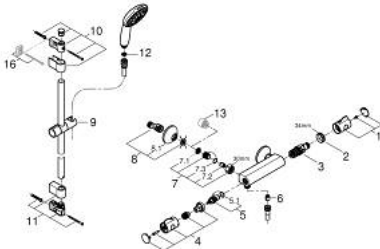

34 566 002 GROHTHERM 800 THERMOSTAT-BRAUSEBATTERIE, 1/2"

ERSATZTEILE, November 2021 – jetzt

- 1: Temperaturwählgriff (Bestell-Nr. 47981000)
 - 2: Befestigungsring (Bestell-Nr. 47743000)
 - 3: Thermostat-Kompaktkartusche 1/2" (Bestell-Nr. 47439000)
 - 4: Absperrgriff (Bestell-Nr. 47980000)
 - 5: Keramik-Oberteil 1/2" (Bestell-Nr. 45346000)
 - 5.1: O-Ring Ø18,2 x Ø1,7 (Bestell-Nr. 0392400M)
 - 6: Rückflussverhinderer (Bestell-Nr. 08565000)
 - 7: Rückflussverhinderer (Bestell-Nr. 47189000)
 - 7.1: Schmutzfangsieb (Bestell-Nr. 0726400M)
 - 7.2: Rückflussverhinderer (Bestell-Nr. 08565000)
 - 7.3: O-Ring Ø17 x Ø2 (Bestell-Nr. 0305500M)
 - 8: S-Anschluss (Bestell-Nr. 12075000)
 - 8.1: Dichtung (Bestell-Nr. 0138600M)
 - 8.2: Rosette (Bestell-Nr. 0221000M)
 - 9: Gleitelement (Bestell-Nr. 48609000)
 - 10: Brausestangenhalter (Bestell-Nr. 48607000)
 - 11: Brausestangenhalter (Bestell-Nr. 48608000)
 - 12: Sieb (Bestell-Nr. 0700200M)
 - 13: Verlängerung 3/4", 20 mm (Bestell-Nr. 0713000M)*
 - 14: Spezialschlüssel (Bestell-Nr. 19377000)*
 - 15: Steckschlüssel (Bestell-Nr. 19332000)*
 - 16: Ausgleichsscheibe (Bestell-Nr. 48543001)*
 - 17: GROHE TurboStat Kartusche 1/2" (Bestell-Nr. 47175000)*
- *Sonderzubehör