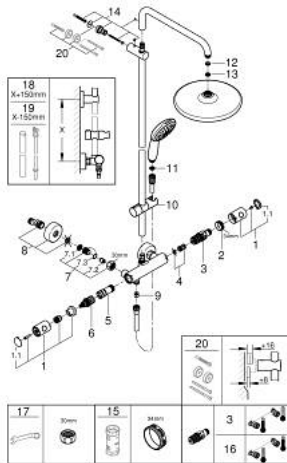

26 670 001 TEMPESTA SYSTEM 250 DUSCHSYSTEM MIT THERMOSTATBATTERIE FÜR DIE WANDMONTAGE

ERSATZTEILE, November 2021 – jetzt

- 1: Metallgriff 1/2" (Bestell-Nr. 47984000)
- 1.1: Abdeckkappe (Bestell-Nr. 6458500M)
- 2: Befestigungsring (Bestell-Nr. 47743000)
- 3: Thermostat-Kompaktkartusche 1/2" (Bestell-Nr. 47439000)
- 4: Schalldämpfer (Bestell-Nr. 47398000)
- 5: Wasserführung (Bestell-Nr. 47751000)
- 6: Aquadimmer (Bestell-Nr. 12433000)
- 7: Rückflussverhinderer (Bestell-Nr. 47189000)
- 7.1: Schmutzfangsieb (Bestell-Nr. 0726400M)
- 7.2: Rückflussverhinderer (Bestell-Nr. 08565000)
- 7.3: O-Ring Ø17 x Ø2 (Bestell-Nr. 0305500M)
- 8: S-Anschluss (Bestell-Nr. 12662000)
- 9: Rückflussverhinderer (Bestell-Nr. 08565000)
- 10: Gleitelement (Bestell-Nr. 48609000)
- 11: Sieb (Bestell-Nr. 0700200M)
- 12: Dichtung Ø18,5 x Ø12 x 2 (Bestell-Nr. 0138900M)
- 13: Sieb (Bestell-Nr. 48007000)
- 14: Brausestangenhalter (Bestell-Nr. 48423000)
- 15: Steckschlüssel (Bestell-Nr. 19332000)*
- 16: GROHE TurboStat Kartusche 1/2" (Bestell-Nr. 47175000)*
- 17: Spezialschlüssel (Bestell-Nr. 19377000)*
- 18: Ersatzrohr für Duschsysteme (Bestell-Nr. 48514000)*
- 19: Ersatzrohr für Duschsysteme (Bestell-Nr. 48515000)*
- 20: Ausgleichsscheibe (Bestell-Nr. 26496000)*