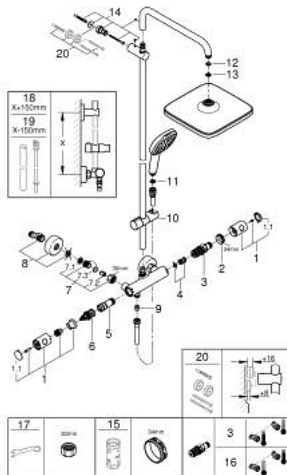

## 26 689 001 TEMPESTA SYSTEM 250 CUBE DUSCHSYSTEM MIT THERMOSTATBATTERIE FÜR DIE WANDMONTAGE

### ERSATZTEILE, November 2021 – jetzt

- 1: Metallgriff 1/2" (Bestell-Nr. 47984000)
- 1.1: Abdeckkappe (Bestell-Nr. 6458500M)
- 2: Befestigungsring (Bestell-Nr. 47743000)
- 3: Thermostat-Kompaktkartusche 1/2" (Bestell-Nr. 47439000)
- 4: Schalldämpfer (Bestell-Nr. 47398000)
- 5: Wasserführung (Bestell-Nr. 47751000)
- 6: Aquadimmer (Bestell-Nr. 12433000)
- 7: Rückflussverhinderer (Bestell-Nr. 47189000)
- 7.1: Schmutzfangsieb (Bestell-Nr. 0726400M)
- 7.2: Rückflussverhinderer (Bestell-Nr. 08565000)
- 7.3: O-Ring Ø17 x Ø2 (Bestell-Nr. 0305500M)
- 8: S-Anschluss (Bestell-Nr. 12662000)
- 9: Rückflussverhinderer (Bestell-Nr. 08565000)
- 10: Gleitelement (Bestell-Nr. 48609000)
- 11: Sieb (Bestell-Nr. 0700200M)
- 12: Dichtung Ø18,5 x Ø12 x 2 (Bestell-Nr. 0138900M)
- 13: Sieb (Bestell-Nr. 48007000)
- 14: Brausestangenhalter (Bestell-Nr. 48423000)
- 15: Steckschlüssel (Bestell-Nr. 19332000)\*
- 16: GROHE TurboStat Kartusche 1/2" (Bestell-Nr. 47175000)\*
- 17: Spezialschlüssel (Bestell-Nr. 19377000)\*
- 18: Ersatzrohr für Duschsysteme (Bestell-Nr. 48514000)\*
- 19: Ersatzrohr für Duschsysteme (Bestell-Nr. 48515000)\*
- 20: Ausgleichsscheibe (Bestell-Nr. 26496000)\*