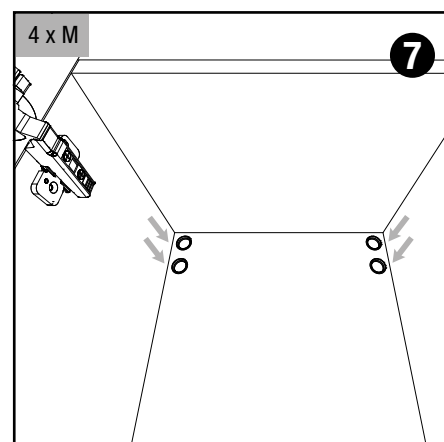

DE WASCHTISCHUNTERSCHRANK **EN** WASHBASIN BASE CABINET **FR** MEUBLE SOUS VASQUE

DE HOCHSCHRANK **EN** TALL CABINET **FR** ARMOIRE HAUTE

DE SPIEGEL **EN** MIRROR **FR** MIROIR

DE WASHTISCHUNTERSCHRANK

EN WASHBASIN BASE CABINET

FR MEUBLE SOUS VASQUE

DE HOCHSCHRANK

EN TALL CABINET

FR ARMOIRE HAUTE

DE ROLLCONTAINER

EN ROLL CONTAINER

FR CAISSON ROULANT

DE HOCHSCHRANK & ROLLCONTAINER: FACHBÖDEN EINSETZEN

EN TALL CABINET & ROLL CONTAINER: INSERT SHELVES

FR ARMOIRE HAUTE & CAISSON ROULANT : INSÉRER DES ÉTAGÈRES

DE HOCHSCHRANK & ROLLCONTAINER: UMBAU ANSCHLAG LINKS → ANSCHLAG RECHTS

EN TALL CABINET & ROLL CONTAINER: CONVERSION STOP LEFT → STOP RIGHT