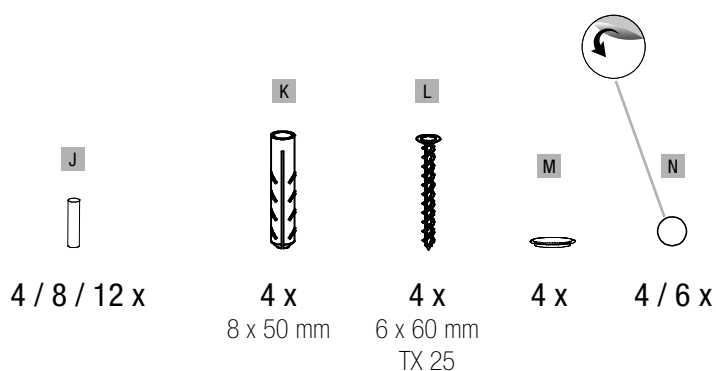

DE HOCHSCHRANK **EN** TALL CABINET **FR** ARMOIRE HAUTE