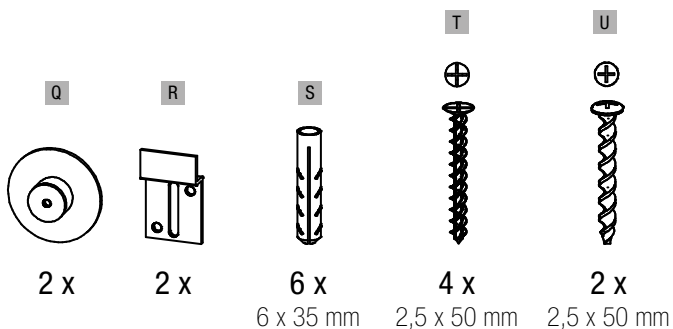

DE SPIEGEL **EN** MIRROR **FR** MIROIR