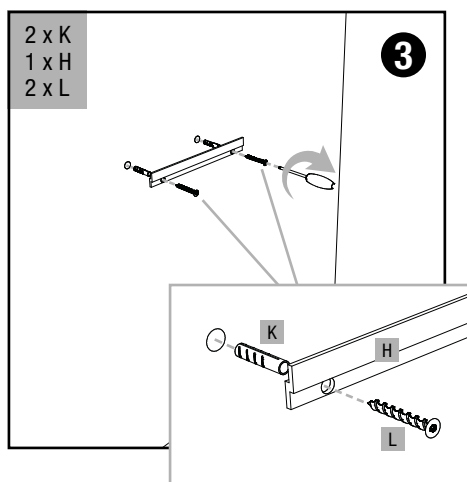

DE WASCHTISCHUNTERSCHRANK **EN** WASHBASIN BASE CABINET **FR** MEUBLE SOUS VASQUE

DE HOCHSCHRANK **EN** TALL CABINET **FR** ARMOIRE HAUTE

DE SPIEGEL **EN** MIRROR **FR** MIROIR

DE WASHTISCHUNTERSCHRANK

EN WASHBASIN BASE CABINET

FR MEUBLE SOUS VASQUE

DE HOCHSCHRANK

EN TALL CABINET

FR ARMOIRE HAUTE

DE ROLLCONTAINER

EN ROLL CONTAINER

FR CAISSON ROULANT

DE HOCHSCHRANK & ROLLCONTAINER: FACHBÖDEN EINSETZEN

EN TALL CABINET & ROLL CONTAINER: INSERT SHELVES

FR ARMOIRE HAUTE & CAISSON ROULANT : INSÉRER DES ÉTAGÈRES

DE HOCHSCHRANK & ROLLCONTAINER: UMBAU ANSCHLAG LINKS → ANSCHLAG RECHTS

EN TALL CABINET & ROLL CONTAINER: CONVERSION STOP LEFT → STOP RIGHT