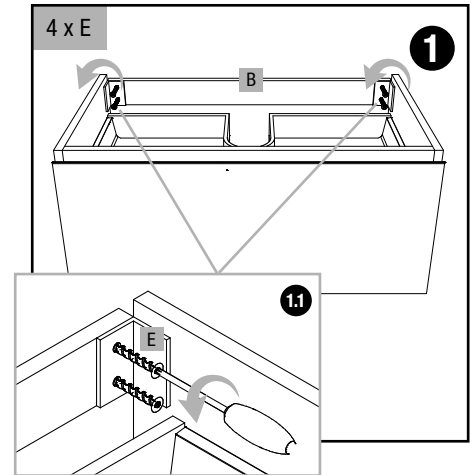

DE WASCHTISCHUNTERSCHRANK **EN** WASHBASIN BASE CABINET **FR** MEUBLE SOUS VASQUE

DE HOCHSCHRANK **EN** TALL CABINET **FR** ARMOIRE HAUTE

DE SPIEGEL **EN** MIRROR **FR** MIROIR

DE WASHTISCHUNTERSCHRANK

EN WASHBASIN BASE CABINET

FR MEUBLE SOUS VASQUE

DE HOCHSCHRANK

EN TALL CABINET

FR ARMOIRE HAUTE

DE ROLLCONTAINER

EN ROLL CONTAINER

FR CAISSON ROULANT

DE HOCHSCHRANK & ROLLCONTAINER: FACHBÖDEN EINSETZEN

EN TALL CABINET & ROLL CONTAINER: INSERT SHELVES

FR ARMOIRE HAUTE & CAISSON ROULANT : INSÉRER DES ÉTAGÈRES

DE HOCHSCHRANK & ROLLCONTAINER: UMBAU ANSCHLAG LINKS → ANSCHLAG RECHTS

EN TALL CABINET & ROLL CONTAINER: CONVERSION STOP LEFT → STOP RIGHT