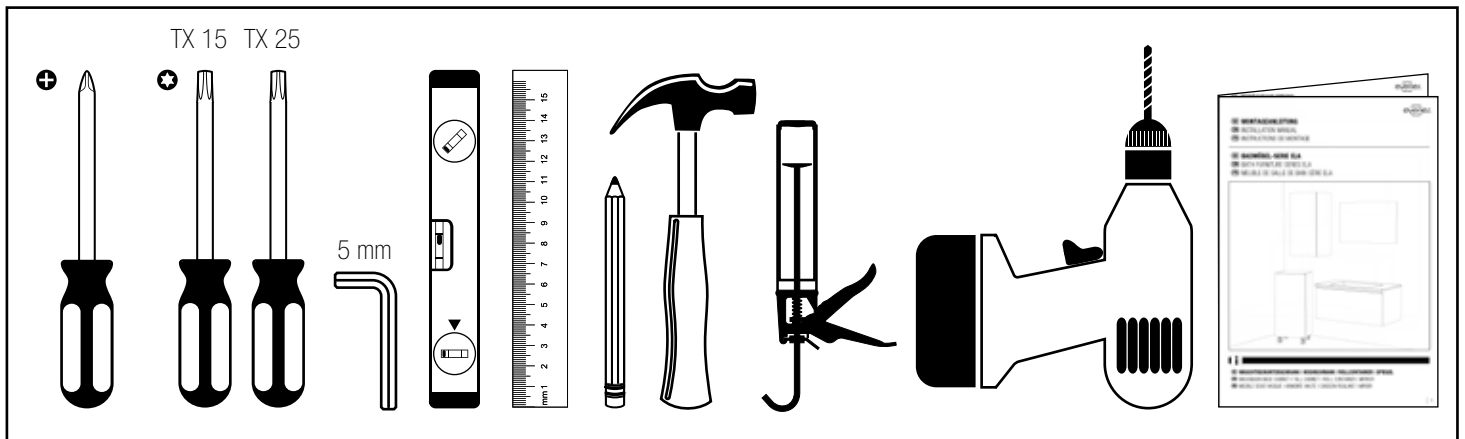

- **DE** Zur Wandmontage beigelegtes Montagmaterial ist zur Montage an Betonwänden geeignet!
- **EN** Attached installation material is suitable for the installation on concrete walls.
- **FR** Le matériel de montage mural convient pour un montage sur murs de béton!