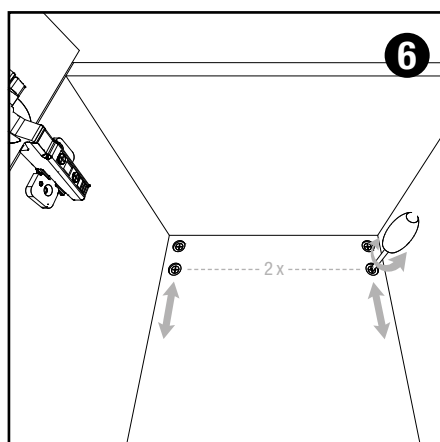

DE WASCHTISCHUNTERSCHRANK **EN** WASHBASIN BASE CABINET **FR** MEUBLE SOUS VASQUE

DE HOCHSCHRANK **EN** TALL CABINET **FR** ARMOIRE HAUTE

DE SPIEGEL **EN** MIRROR **FR** MIROIR

DE WASHTISCHUNTERSCHRANK

EN WASHBASIN BASE CABINET

FR MEUBLE SOUS VASQUE

DE HOCHSCHRANK

EN TALL CABINET

FR ARMOIRE HAUTE

DE ROLLCONTAINER

EN ROLL CONTAINER

FR CAISSON ROULANT

DE HOCHSCHRANK & ROLLCONTAINER: FACHBÖDEN EINSETZEN

EN TALL CABINET & ROLL CONTAINER: INSERT SHELVES

FR ARMOIRE HAUTE & CAISSON ROULANT : INSÉRER DES ÉTAGÈRES

DE HOCHSCHRANK & ROLLCONTAINER: UMBAU ANSCHLAG LINKS → ANSCHLAG RECHTS

EN TALL CABINET & ROLL CONTAINER: CONVERSION STOP LEFT → STOP RIGHT