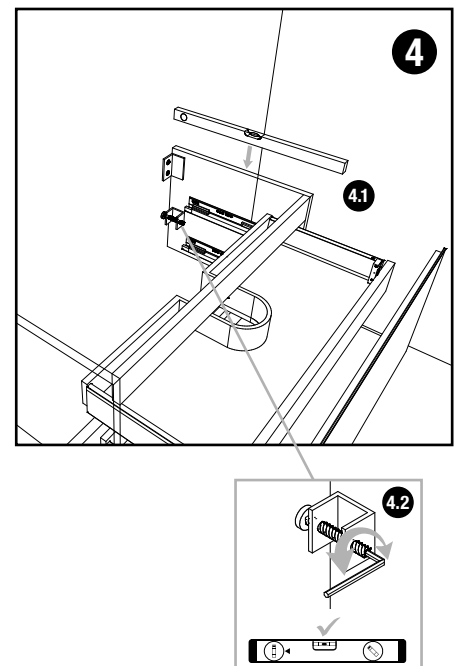

DE WASCHTISCHUNTERSCHRANK **EN** WASHBASIN BASE CABINET **FR** MEUBLE SOUS VASQUE

DE HOCHSCHRANK **EN** TALL CABINET **FR** ARMOIRE HAUTE

DE SPIEGEL **EN** MIRROR **FR** MIROIR

DE WASHTISCHUNTERSCHRANK

EN WASHBASIN BASE CABINET

FR MEUBLE SOUS VASQUE

DE HOCHSCHRANK

EN TALL CABINET

FR ARMOIRE HAUTE

DE ROLLCONTAINER

EN ROLL CONTAINER

FR CAISSON ROULANT

DE HOCHSCHRANK & ROLLCONTAINER: FACHBÖDEN EINSETZEN

EN TALL CABINET & ROLL CONTAINER: INSERT SHELVES

FR ARMOIRE HAUTE & CAISSON ROULANT : INSÉRER DES ÉTAGÈRES

DE HOCHSCHRANK & ROLLCONTAINER: UMBAU ANSCHLAG LINKS → ANSCHLAG RECHTS

EN TALL CABINET & ROLL CONTAINER: CONVERSION STOP LEFT → STOP RIGHT