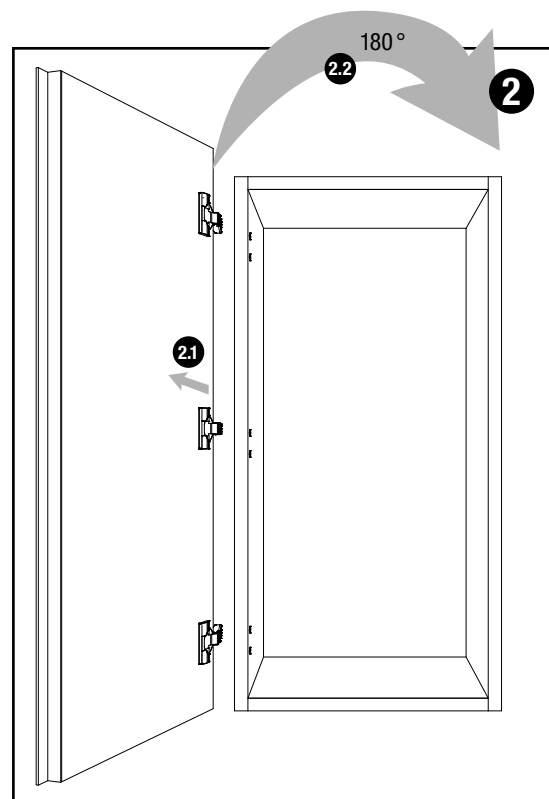

DE WASCHTISCHUNTERSCHRANK **EN** WASHBASIN BASE CABINET **FR** MEUBLE SOUS VASQUE

DE HOCHSCHRANK **EN** TALL CABINET **FR** ARMOIRE HAUTE

DE SPIEGEL **EN** MIRROR **FR** MIROIR

DE WASHTISCHUNTERSCHRANK

EN WASHBASIN BASE CABINET

FR MEUBLE SOUS VASQUE

DE HOCHSCHRANK

EN TALL CABINET

FR ARMOIRE HAUTE

DE ROLLCONTAINER

EN ROLL CONTAINER

FR CAISSON ROULANT

DE HOCHSCHRANK & ROLLCONTAINER: FACHBÖDEN EINSETZEN

EN TALL CABINET & ROLL CONTAINER: INSERT SHELVES

FR ARMOIRE HAUTE & CAISSON ROULANT : INSÉRER DES ÉTAGÈRES

DE HOCHSCHRANK & ROLLCONTAINER: UMBAU ANSCHLAG LINKS → ANSCHLAG RECHTS

EN TALL CABINET & ROLL CONTAINER: CONVERSION STOP LEFT → STOP RIGHT

FR ARMOIRE HAUTE & CAISSON ROULANT : MONTAGE BUTÉE À GAUCHE → BUTÉE À DROITE

DE SPIEGEL

EN MIRROR

FR MIROIR