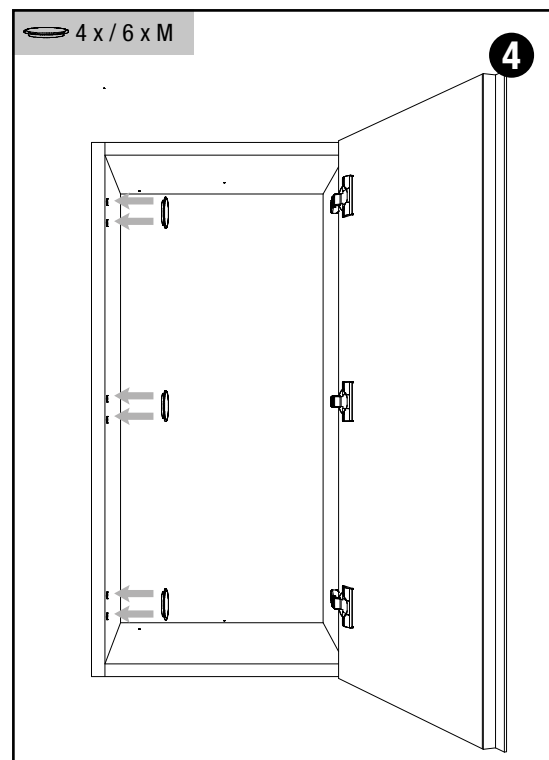

FR MEUBLE SOUS VASQUE

DE HOCHSCHRANK

EN TALL CABINET

FR ARMOIRE HAUTE

DE ROLLCONTAINER

EN ROLL CONTAINER

FR CAISSON ROULANT

DE HOCHSCHRANK & ROLLCONTAINER: FACHBÖDEN EINSETZEN

EN TALL CABINET & ROLL CONTAINER: INSERT SHELVES

FR ARMOIRE HAUTE & CAISSON ROULANT : INSÉRER DES ÉTAGÈRES

DE HOCHSCHRANK & ROLLCONTAINER: UMBAU ANSCHLAG LINKS → ANSCHLAG RECHTS

EN TALL CABINET & ROLL CONTAINER: CONVERSION STOP LEFT → STOP RIGHT

FR ARMOIRE HAUTE & CAISSON ROULANT : MONTAGE BUTÉE À GAUCHE → BUTÉE À DROITE

DE SPIEGEL

EN MIRROR

FR MIROIR