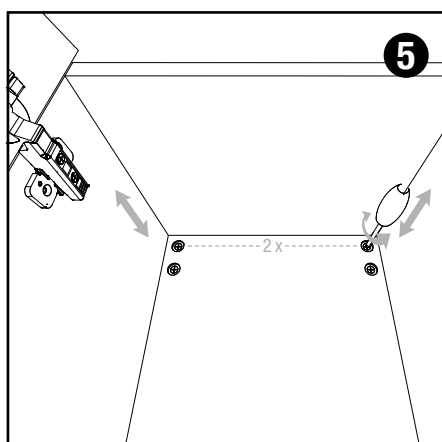

DE WASCHTISCHUNTERSCHRANK **EN** WASHBASIN BASE CABINET **FR** MEUBLE SOUS VASQUE

DE HOCHSCHRANK **EN** TALL CABINET **FR** ARMOIRE HAUTE

DE SPIEGEL **EN** MIRROR **FR** MIROIR

DE WASHTISCHUNTERSCHRANK

EN WASHBASIN BASE CABINET

FR MEUBLE SOUS VASQUE

DE HOCHSCHRANK

EN TALL CABINET

FR ARMOIRE HAUTE

DE ROLLCONTAINER

EN ROLL CONTAINER

FR CAISSON ROULANT

DE HOCHSCHRANK & ROLLCONTAINER: FACHBÖDEN EINSETZEN

EN TALL CABINET & ROLL CONTAINER: INSERT SHELVES

FR ARMOIRE HAUTE & CAISSON ROULANT : INSÉRER DES ÉTAGÈRES

DE HOCHSCHRANK & ROLLCONTAINER: UMBAU ANSCHLAG LINKS → ANSCHLAG RECHTS

EN TALL CABINET & ROLL CONTAINER: CONVERSION STOP LEFT → STOP RIGHT