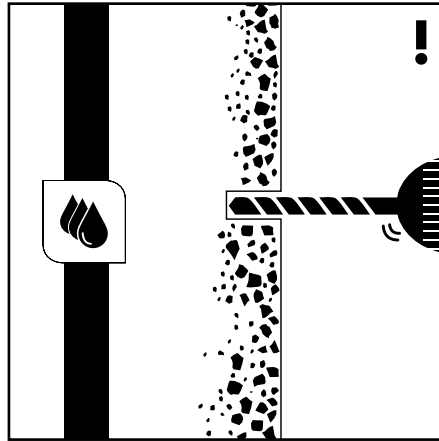

DE MONTAGEANLEITUNG

EN INSTALLATION MANUAL

FR INSTRUCTIONS DE MONTAGE

DE BADMÖBEL-SERIE ELA

EN BATH FURNITURE SERIES ELA

FR MEUBLE DE SALLE DE BAIN SÉRIE ELA

DE WASCHTISCHUNTERSCHRANK | HOCHSCHRANK | ROLLCONTAINER | SPIEGEL

EN WASHBASIN BASE CABINET | TALL CABINET | ROLL CONTAINER | MIRROR

FR MEUBLE SOUS VASQUE | ARMOIRE HAUTE | CAISSON ROULANT | MIROIR

- DE** Montage sollte nur durch fachkundige Personen erfolgen.
- EN** The assembly should only be performed by respectively skilled persons.
- FR** Le montage devrait être confié à un personnel qualifié.