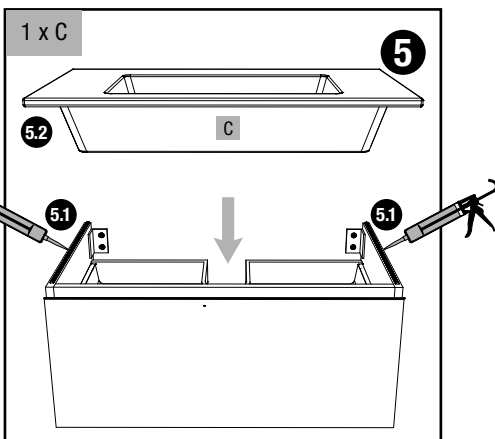

DE WASCHTISCHUNTERSCHRANK **EN** WASHBASIN BASE CABINET **FR** MEUBLE SOUS VASQUE

DE HOCHSCHRANK **EN** TALL CABINET **FR** ARMOIRE HAUTE

DE SPIEGEL **EN** MIRROR **FR** MIROIR

DE WASHTISCHUNTERSCHRANK

EN WASHBASIN BASE CABINET

FR MEUBLE SOUS VASQUE

DE HOCHSCHRANK

EN TALL CABINET

FR ARMOIRE HAUTE

DE ROLLCONTAINER

EN ROLL CONTAINER

FR CAISSON ROULANT

DE HOCHSCHRANK & ROLLCONTAINER: FACHBÖDEN EINSETZEN

EN TALL CABINET & ROLL CONTAINER: INSERT SHELVES

FR ARMOIRE HAUTE & CAISSON ROULANT : INSÉRER DES ÉTAGÈRES

DE HOCHSCHRANK & ROLLCONTAINER: UMBAU ANSCHLAG LINKS → ANSCHLAG RECHTS

EN TALL CABINET & ROLL CONTAINER: CONVERSION STOP LEFT → STOP RIGHT