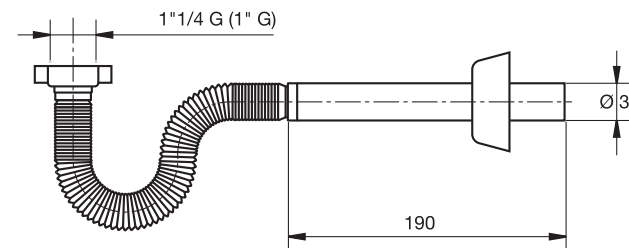

Infatti la parte flessibile, una volta fissato agevolmente il raccordo allo scarico del bidet, rimane nascosta nell'apposita cavità mentre il canotto che prosegue fino ad entrare nel muro è liscio ed elegantemente cromato.

# Sifoncello

Codice / Code	Descrizione / Description	Euro	Conf./Pack
2811PP44B 7	Ghiera plastica 1", ø 32 x 230 mm, colore cromato <i>Plastic nut 1", ø 32 x 230 mm colour chrome-plated</i>		50
2811OT44B 7	Ghiera metallo 1", ø 32 x 230 mm, colore cromato <i>Metal nut 1", ø 32 x 230 mm colour chrome-plated</i>		50
2814PP54B 7	Ghiera plastica 1"1/4, ø 32 x 230 mm, colore cromato <i>Plastic nut 1"1/4, ø 32 x 230 mm colour chrome-plated</i>		50
2814OT54B 7	Ghiera metallo 1"1/4, ø 32 x 230 mm, colore cromato <i>Metal nut 1"1/4, ø 32 x 230 mm colour chrome-plated</i>		50

"Sifoncello" sifone estensibile per lavabo e bidet da 1" e 1"1/4

*"Sifoncello" extensible trap for wash-basin and bidet 1" and 1"1/4*

**Materiale:** PP / ABS  
**Material:** PP / ABS

**Colore:** bianco  
**Colour:** white

Codice / Code	Descrizione / Description	Euro	Conf./Pack
2811PP44B 0	Ghiera plastica 1", ø 32 x 230 mm, colore bianco <i>Plastic nut 1", ø 32 x 230 mm, colour white</i>		50
2811OT44B 0	Ghiera metallo 1", ø 32 x 230 mm, colore bianco <i>Metal nut 1", ø 32 x 230 mm colour white</i>		50
2814PP54B 0	Ghiera plastica 1"1/4, ø 32 x 230 mm, colore bianco <i>Plastic nut 1"1/4, ø 32 x 230 mm, colour white</i>		50
2814OT54B 0	Ghiera metallo 1"1/4, ø 32 x 230 mm, colore bianco <i>Metal nut 1"1/4, ø 32 x 230 mm, colour white</i>		50