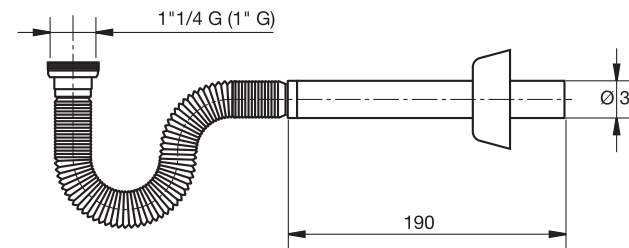

Infatti la parte flessibile, una volta fissato agevolmente il raccordo allo scarico del bidet, rimane nascosta nell'apposita cavità mentre il canotto che prosegue fino ad entrare nel muro è liscio ed elegantemente cromato.

*In fact, the flexible part, once the pipe-fitting has been easily fixed to the outlet of the bidet, remains hidden in the special cavity, while the pipe which enters in the wall, is smooth and elegantly chromium-plated.*

# Sifoncello

Codice / Code	Descrizione / Description	Euro	Conf./Pack
2811PP44B 7	Ghiera plastica 1", ø 32 x 230 mm, colore cromato <i>Plastic nut 1", ø 32 x 230 mm colour chrome-plated</i>		50
2811OT44B 7	Ghiera metallo 1", ø 32 x 230 mm, colore cromato <i>Metal nut 1", ø 32 x 230 mm colour chrome-plated</i>		50
2814PP54B 7	Ghiera plastica 1"1/4, ø 32 x 230 mm, colore cromato <i>Plastic nut 1"1/4, ø 32 x 230 mm colour chrome-plated</i>		50
2814OT54B 7	Ghiera metallo 1"1/4, ø 32 x 230 mm, colore cromato <i>Metal nut 1"1/4, ø 32 x 230 mm colour chrome-plated</i>		50

Codice / Code	Descrizione / Description	Euro	Conf./Pack
2811PP44B 0	Ghiera plastica 1", ø 32 x 230 mm, colore bianco <i>Plastic nut 1", ø 32 x 230 mm, colour white</i>		50
2811OT44B 0	Ghiera metallo 1", ø 32 x 230 mm, colore bianco <i>Metal nut 1", ø 32 x 230 mm colour white</i>		50
2814PP54B 0	Ghiera plastica 1"1/4, ø 32 x 230 mm, colore bianco <i>Plastic nut 1"1/4, ø 32 x 230 mm, colour white</i>		50
2814OT54B 0	Ghiera metallo 1"1/4, ø 32 x 230 mm, colore bianco <i>Metal nut 1"1/4, ø 32 x 230 mm, colour white</i>		50