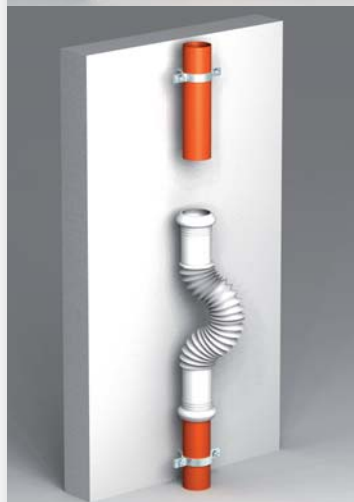

MagikOne

PROBLEMA:
Riparazione di
un tubo
danneggiato

PROBLEM:
Repair of
a damaged pipe

1

2

3

ATTENZIONE: Gli spessori di questi prodotti non ne permettono l'installazione sotto traccia!

ATTENTION: The thickness of these items does not allow the installation under chase!

25
ANNI YEARS
GARANZIA
GUARANTEE

"MAGIKONE" tubo flessibile ed estensibile
"MAGIKONE" flexible and extensible pipe

Materiale: polipropilene PP
Material: polypropylene PP

Colore: bianco
Colour: white

Codice / Code	Descrizione / Description	Euro	Conf./Pack
9370FM54B 0	Versione con un attacco ad angolo con ghiera plastica 1" 1/4 gas, scarico a doppio diametro ø 32 + ø 40 mm Version with a corner connection with plastic nut 1" 1/4 gas, outlet with double diameter ø 32 + ø 40 mm		50
9370FM64B 0	Versione con un attacco ad angolo con ghiera plastica 1" 1/2 gas, scarico a doppio diametro ø 40 + ø 50 mm Version with a corner connection with plastic nut 1" 1/2 gas, outlet with double diameter ø 40 + ø 50 mm		50

"MAGIKONE" tubo flessibile ed estensibile
"MAGIKONE" flexible and extensible pipe

Materiale: polipropilene PP
Material: polypropylene PP

Colore: bianco
Colour: white

Codice / Code	Descrizione / Description	Euro	Conf./Pack
9380FM50B 0	Versione con un manicotto di ingresso femmina ad o-ring ø 40, scarico maschio o doppio ø 40-50 mm Version with an o-ring inlet coupling female ø 40, outlet male or double ø 40-50 mm		50

"MAGIKONE" tubo flessibile ed estensibile
"MAGIKONE" flexible and extensible pipe

Materiale: polipropilene PP
Material: polypropylene PP

Colore: bianco
Colour: white

Codice / Code	Descrizione / Description	Euro	Conf./Pack
9390FF40B 0	Versione con manicotti sia di ingresso che di uscita femmina ad o-ring ø 40 mm Version with both inlet and outlet o-ring couplings female ø 40 mm		50