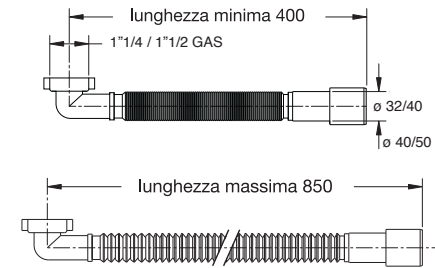

25
ANNI YEARS
GARANZIA
GUARANTEE

"MAGIKONE" tubo flessibile ed estensibile
"MAGIKONE" flexible and extensible pipe

Materiale: polipropilene PP
Material: polypropylene PP

Colore: bianco
Colour: white

Codice / Code	Descrizione / Description	Euro	Conf./Pack
9370FM54B 0	Versione con un attacco ad angolo con ghiera plastica 1" 1/4 gas, scarico a doppio diametro ø 32 + ø 40 mm Version with a corner connection with plastic nut 1" 1/4 gas, outlet with double diameter ø 32 + ø 40 mm		50
9370FM64B 0	Versione con un attacco ad angolo con ghiera plastica 1" 1/2 gas, scarico a doppio diametro ø 40 + ø 50 mm Version with a corner connection with plastic nut 1" 1/2 gas, outlet with double diameter ø 40 + ø 50 mm		50

"MAGIKONE" tubo flessibile ed estensibile
"MAGIKONE" flexible and extensible pipe

Materiale: polipropilene PP
Material: polypropylene PP

Colore: bianco
Colour: white

Codice / Code	Descrizione / Description	Euro	Conf./Pack
9380FM50B 0	Versione con un manicotto di ingresso femmina ad o-ring ø 40, scarico maschio o doppio ø 40-50 mm Version with an o-ring inlet coupling female ø 40, outlet male or double ø 40-50 mm		50

"MAGIKONE" tubo flessibile ed estensibile
"MAGIKONE" flexible and extensible pipe

Materiale: polipropilene PP
Material: polypropylene PP

Colore: bianco
Colour: white

Codice / Code	Descrizione / Description	Euro	Conf./Pack
9390FF40B 0	Versione con manicotti sia di ingresso che di uscita femmina ad o-ring ø 40 mm Version with both inlet and outlet o-ring couplings female ø 40 mm		50

"MAGIKONE" tubo flessibile ed estensibile
"MAGIKONE" flexible and extensible pipe

Materiale: polipropilene PP
Material: polypropylene PP

Colore: bianco
Colour: white

Codice / Code	Descrizione / Description	Euro	Conf./Pack
9360FM40B 0	Versione con un manicotto di ingresso femmina ad o-ring ø 40 mm, scarico a pavimento con curva ø 40x237 mm Version with an inlet o-ring coupling female ø 40 mm, floor outlet with bend ø 40x237 mm		50