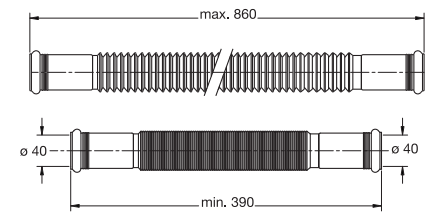

25
ANNI YEARS
GARANZIA
GUARANTEE

"MAGIKONE" tubo flessibile ed estensibile
"MAGIKONE" flexible and extensible pipe

Materiale: polipropilene PP
Material: polypropylene PP

Colore: bianco
Colour: white

Codice / Code	Descrizione / Description	Euro	Conf./Pack
9370FM54B 0	Versione con un attacco ad angolo con ghiera plastica 1" 1/4 gas, scarico a doppio diametro ø 32 + ø 40 mm Version with a corner connection with plastic nut 1" 1/4 gas, outlet with double diameter ø 32 + ø 40 mm		50
9370FM64B 0	Versione con un attacco ad angolo con ghiera plastica 1" 1/2 gas, scarico a doppio diametro ø 40 + ø 50 mm Version with a corner connection with plastic nut 1" 1/2 gas, outlet with double diameter ø 40 + ø 50 mm		50

"MAGIKONE" tubo flessibile ed estensibile
"MAGIKONE" flexible and extensible pipe

Materiale: polipropilene PP
Material: polypropylene PP

Colore: bianco
Colour: white

Codice / Code	Descrizione / Description	Euro	Conf./Pack
9380FM50B 0	Versione con un manicotto di ingresso femmina ad o-ring ø 40, scarico maschio o doppio ø 40-50 mm Version with an o-ring inlet coupling female ø 40, outlet male or double ø 40-50 mm		50

"MAGIKONE" tubo flessibile ed estensibile
"MAGIKONE" flexible and extensible pipe

Materiale: polipropilene PP
Material: polypropylene PP

Colore: bianco
Colour: white

Codice / Code	Descrizione / Description	Euro	Conf./Pack
9390FF40B 0	Versione con manicotti sia di ingresso che di uscita femmina ad o-ring ø 40 mm Version with both inlet and outlet o-ring couplings female ø 40 mm		50

"MAGIKONE" tubo flessibile ed estensibile
"MAGIKONE" flexible and extensible pipe

Materiale: polipropilene PP
Material: polypropylene PP

Colore: bianco
Colour: white

Codice / Code	Descrizione / Description	Euro	Conf./Pack
9360FM40B 0	Versione con un manicotto di ingresso femmina ad o-ring ø 40 mm, scarico a pavimento con curva ø 40x237 mm Version with an inlet o-ring coupling female ø 40 mm, floor outlet with bend ø 40x237 mm		50