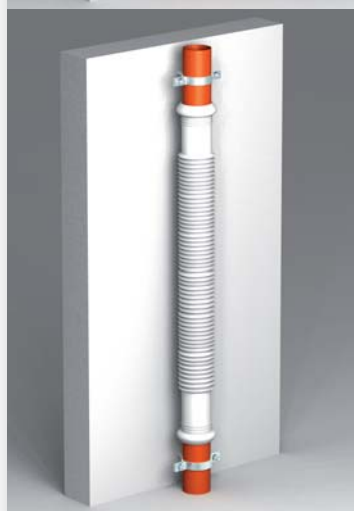

3

ATTENZIONE: Gli spessori di questi prodotti non ne permettono l'installazione sotto traccia!

ATTENTION: The thickness of these items does not allow the installation under chase!

25
ANNI YEARS
GARANZIA
GUARANTEE