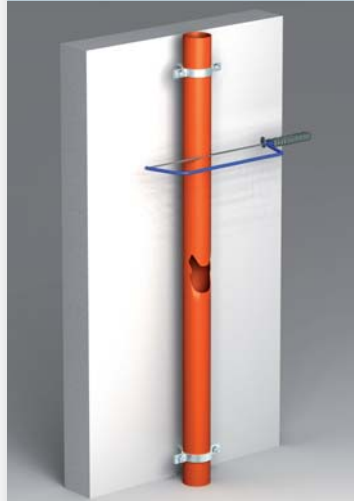

MagikOne

PROBLEMA:
Riparazione di
un tubo
danneggiato

PROBLEM:
Repair of
a damaged pipe

1