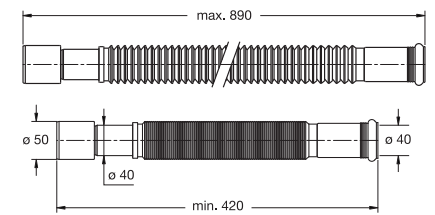

25
ANNI YEARS
GARANZIA
GUARANTEE

"MAGIKONE" tubo flessibile ed estensibile
"MAGIKONE" flexible and extensible pipe

Materiale: polipropilene PP
Material: polypropylene PP

Colore: bianco
Colour: white

Codice / Code	Descrizione / Description	Euro	Conf./Pack
9370FM54B 0	Versione con un attacco ad angolo con ghiera plastica 1" 1/4 gas, scarico a doppio diametro ø 32 + ø 40 mm Version with a corner connection with plastic nut 1" 1/4 gas, outlet with double diameter ø 32 + ø 40 mm		50
9370FM64B 0	Versione con un attacco ad angolo con ghiera plastica 1" 1/2 gas, scarico a doppio diametro ø 40 + ø 50 mm Version with a corner connection with plastic nut 1" 1/2 gas, outlet with double diameter ø 40 + ø 50 mm		50

"MAGIKONE" tubo flessibile ed estensibile
"MAGIKONE" flexible and extensible pipe

Materiale: polipropilene PP
Material: polypropylene PP

Colore: bianco
Colour: white

Codice / Code	Descrizione / Description	Euro	Conf./Pack
9380FM50B 0	Versione con un manicotto di ingresso femmina ad o-ring ø 40, scarico maschio o doppio ø 40-50 mm Version with an o-ring inlet coupling female ø 40, outlet male or double ø 40-50 mm		50

"MAGIKONE" tubo flessibile ed estensibile
"MAGIKONE" flexible and extensible pipe

Materiale: polipropilene PP
Material: polypropylene PP

Colore: bianco
Colour: white

Codice / Code	Descrizione / Description	Euro	Conf./Pack
9390FF40B 0	Versione con manicotti sia di ingresso che di uscita femmina ad o-ring ø 40 mm Version with both inlet and outlet o-ring couplings female ø 40 mm		50

"MAGIKONE" tubo flessibile ed estensibile
"MAGIKONE" flexible and extensible pipe

Materiale: polipropilene PP
Material: polypropylene PP

Colore: bianco
Colour: white

Codice / Code	Descrizione / Description	Euro	Conf./Pack
9360FM40B 0	Versione con un manicotto di ingresso femmina ad o-ring ø 40 mm, scarico a pavimento con curva ø 40x237 mm Version with an inlet o-ring coupling female ø 40 mm, floor outlet with bend ø 40x237 mm		50