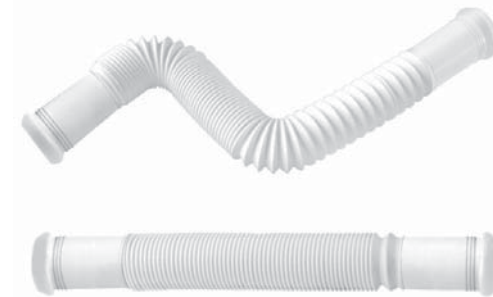

25
ANNI YEARS
GARANZIA
GUARANTEE

"MAGIKONE" tubo flessibile ed estensibile
"MAGIKONE" flexible and extensible pipe

Materiale: polipropilene PP
Material: polypropylene PP

Colore: bianco
Colour: white

Codice / Code	Descrizione / Description	Euro	Conf./Pack
9370FM54B 0	Versione con un attacco ad angolo con ghiera plastica 1" 1/4 gas, scarico a doppio diametro ø 32 + ø 40 mm Version with a corner connection with plastic nut 1" 1/4 gas, outlet with double diameter ø 32 + ø 40 mm		50
9370FM64B 0	Versione con un attacco ad angolo con ghiera plastica 1" 1/2 gas, scarico a doppio diametro ø 40 + ø 50 mm Version with a corner connection with plastic nut 1" 1/2 gas, outlet with double diameter ø 40 + ø 50 mm		50

"MAGIKONE" tubo flessibile ed estensibile
"MAGIKONE" flexible and extensible pipe

Materiale: polipropilene PP
Material: polypropylene PP

Colore: bianco
Colour: white

Codice / Code	Descrizione / Description	Euro	Conf./Pack
9380FM50B 0	Versione con un manicotto di ingresso femmina ad o-ring ø 40, scarico maschio o doppio ø 40-50 mm Version with an o-ring inlet coupling female ø 40, outlet male or double ø 40-50 mm		50

"MAGIKONE" tubo flessibile ed estensibile
"MAGIKONE" flexible and extensible pipe

Materiale: polipropilene PP
Material: polypropylene PP

Colore: bianco
Colour: white

Codice / Code	Descrizione / Description	Euro	Conf./Pack
9390FF40B 0	Versione con manicotti sia di ingresso che di uscita femmina ad o-ring ø 40 mm Version with both inlet and outlet o-ring couplings female ø 40 mm		50

"MAGIKONE" tubo flessibile ed estensibile
"MAGIKONE" flexible and extensible pipe

Materiale: polipropilene PP
Material: polypropylene PP

Colore: bianco
Colour: white

Codice / Code	Descrizione / Description	Euro	Conf./Pack
9360FM40B 0	Versione con un manicotto di ingresso femmina ad o-ring ø 40 mm, scarico a pavimento con curva ø 40x237 mm Version with an inlet o-ring coupling female ø 40 mm, floor outlet with bend ø 40x237 mm		50