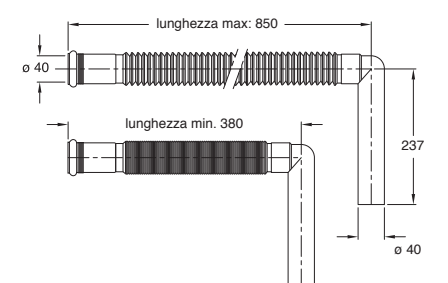

"MAGIKONE" tubo flessibile ed estensibile
"MAGIKONE" flexible and extensible pipe

Materiale: polipropilene PP
Material: polypropylene PP

Colore: bianco
Colour: white

Codice / Code	Descrizione / Description	Euro	Conf./Pack
9380FM50B 0	Versione con un manicotto di ingresso femmina ad o-ring ø 40, scarico maschio o doppio ø 40-50 mm Version with an o-ring inlet coupling female ø 40, outlet male or double ø 40-50 mm		50

"MAGIKONE" tubo flessibile ed estensibile
"MAGIKONE" flexible and extensible pipe

Materiale: polipropilene PP
Material: polypropylene PP

Colore: bianco
Colour: white

Codice / Code	Descrizione / Description	Euro	Conf./Pack
9390FF40B 0	Versione con manicotti sia di ingresso che di uscita femmina ad o-ring ø 40 mm Version with both inlet and outlet o-ring couplings female ø 40 mm		50

"MAGIKONE" tubo flessibile ed estensibile
"MAGIKONE" flexible and extensible pipe

Materiale: polipropilene PP
Material: polypropylene PP

Colore: bianco
Colour: white

Codice / Code	Descrizione / Description	Euro	Conf./Pack
9360FM40B 0	Versione con un manicotto di ingresso femmina ad o-ring ø 40 mm, scarico a pavimento con curva ø 40x237 mm Version with an inlet o-ring coupling female ø 40 mm, floor outlet with bend ø 40x237 mm		50