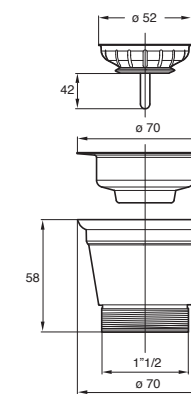

Materiale: inox + PP
Material: stainless steel + PP

Colore: acciaio / bianco
Colour: steel / white

Piletta "CANESTRINO"
per lavelli in acciaio inox
con foro piccolo,
scarico filettato 1" 1/2

Waste "CANESTRINO"
for stainless steel sinks
with small hole,
with threaded outlet 1" 1/2

Materiale: inox + PP
Material: stainless steel + PP

Colore: acciaio / bianco
Colour: steel / white

Piletta "CANESTRINO" per lavelli in acciaio inox
con foro piccolo, scarico filettato da 1" 1/2

Waste "CANESTRINO" for stainless steel sinks
with small hole, threaded outlet 1" 1/2

Materiale: inox + PP
Material: stainless steel + PP

Colore: acciaio / bianco
Colour: steel / white

CANESTRINO

Codice / Code	Descrizione / Description	Euro	Conf./Pack
1989LX64B 0	Versione senza troppo pieno per lavelli in ceramica gattinara ø 84 mm Version without overflow, for resin sinks, grid ø 84 mm		50

1980EC52B 7	Cestello "CANESTRINO" in acciaio inox Basket "CANESTRINO" in stainless steel		10
-------------	---	--	----

Codice / Code	Descrizione / Description	Euro	Conf./Pack
1982LX64B 0	Versione con troppo pieno rettangolare senza griglia inox - gattinara ø 70 mm Version with rectangular overflow without stainless steel grid, grid ø 70 mm		25