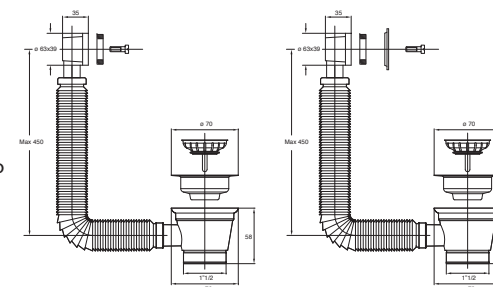

Materiale: inox + PP
Material: stainless steel + PP

Colore: acciaio / bianco
Colour: steel / white

Piletta "CANESTRINO"
per lavelli in acciaio inox
con foro piccolo,
scarico filettato 1" 1/2

Waste "CANESTRINO"
for stainless steel sinks
with small hole,
with threaded outlet 1" 1/2

Materiale: inox + PP
Material: stainless steel + PP

Colore: acciaio / bianco
Colour: steel / white

Piletta "CANESTRINO" per lavelli in acciaio inox
con foro piccolo, scarico filettato da 1" 1/2

Waste "CANESTRINO" for stainless steel sinks
with small hole, threaded outlet 1" 1/2

Materiale: inox + PP
Material: stainless steel + PP

Colore: acciaio / bianco
Colour: steel / white

CANESTRINO

Codice / Code	Descrizione / Description	Euro	Conf./Pack
1989LX64B 0	Versione senza troppo pieno per lavelli in ceramica gattinara ø 84 mm Version without overflow, for resin sinks, grid ø 84 mm		50