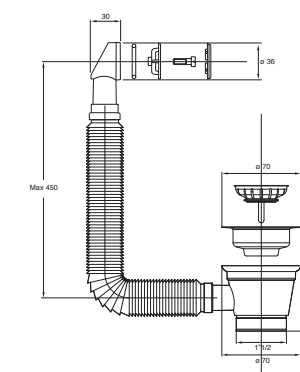

Materiale:
inox + PP
Material:
stainless steel
+ PP

Colore:
acciaio / bianco
Colour:
steel / white

Piletta "CANESTRINO"
per lavelli in acciaio inox
con foro piccolo,
scarico filettato da 1" 1/2

Waste "CANESTRINO"
for stainless steel sinks
with small hole,
threaded outlet 1" 1/2

Materiale: inox + PP
Material: stainless steel + PP

Colore: acciaio / bianco
Colour: steel / white

CANESTRINO

Codice / Code	Descrizione / Description	Euro	Conf./Pack
1989LX64B 0	Versione senza troppo pieno per lavelli in ceramica gattinara ø 84 mm Version without overflow, for resin sinks, grid ø 84 mm		50

1980EC52B 7	Cestello "CANESTRINO" in acciaio inox Basket "CANESTRINO" in stainless steel		10
-------------	---	--	----

Codice / Code	Descrizione / Description	Euro	Conf./Pack
1981LX64B 0	Versione senza troppo pieno per lavelli in acciaio inox gattinara ø 70 mm Version without overflow, for stainless steel sinks, grid ø 70 mm		50

1980EC52B 7	Cestello "CANESTRINO" in acciaio inox Basket "CANESTRINO" in stainless steel		10
-------------	---	--	----

Codice / Code	Descrizione / Description	Euro	Conf./Pack
1982LX64B 0	Versione con troppo pieno rettangolare senza griglia inox - gattinara ø 70 mm Version with rectangular overflow without stainless steel grid, grid ø 70 mm		25