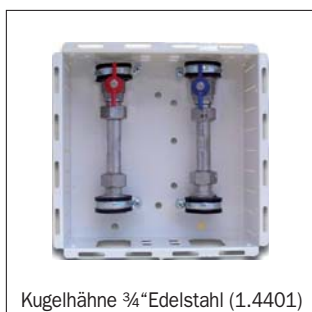

Kugelhähne 3/4"Edelstahl (1.4401)

strawa Wasserstation W1 oder W2 Typ A – Kugelhähne Edelstahl V4A

Beschreibung:
1 oder 2 Stück universelle Wasserzählereinbaustrecken mit Distanzrohr 80 mm aus Edelstahl (1.4401), 3/4" AG

Primärseite:
Kugelhähne 3/4" aus Edelstahl (1.4401), mit lösbarer Verschraubung.
Sekundärseite:
Edelstahlverschraubung (1.4401) 3/4" IG
Anschlussfertig vormontiert im strawa Unterputzschrank

B x H: 220 x 220 mm.
Abdeckblende weiß beschichtet, RAL 9010.

Sonderausführung:
Edelstahl-Fliesenrahmen (FR)
Kunststoffabdeckung weiß, Fabr. Limodor (LIM)
Edelstahl-Abdeckung (VA)

Typ	W1	W2	W1-FR	W2-FR	W1-LIM	W2-LIM	W1-VA	W2-VA
Einbautiefe in mm	90	90	110	110	90	90	90	90
Artikel Nr.(1.4401)	50e240013	50e240003	50e240014	50e240004	50e240015	50e240005	50e240018	50e240008