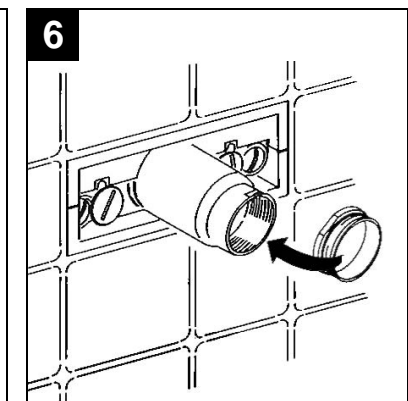

43 811

- D** Austausch-Kartusche
- GB** Replacement cartridge
- F** Cartouche de remplacement
- NL** Ombouw binnenwerk
- I** Cartuccia di ricambio
- E** Cartucho de recambio

- D** auf den neuen O-Ring
Armaturen Fett auftragen
- GB** apply fitting grease to
the new O-ring
- F** appliquer de la graisse
sur le nouveau joint torique
- NL** smeer de nieuwe o-ring in
met vet
- I** applicare sul nuovo O-ring
il grasso per rubinetteria
- E** untar con grasa de grifería
la junta tórica nueva