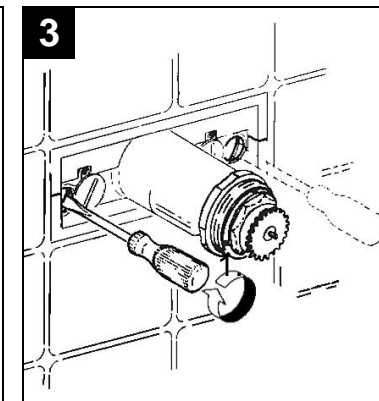

43 811

- D** Austausch-Kartusche
- GB** Replacement cartridge
- F** Cartouche de remplacement
- NL** Ombouw binnenwerk
- I** Cartuccia di ricambio
- E** Cartucho de recambio

- D** auf den neuen O-Ring
Armaturen Fett auftragen
- GB** apply fitting grease to
the new O-ring
- F** appliquer de la graisse
sur le nouveau joint torique
- NL** smeer de nieuwe o-ring in
met vet
- I** applicare sul nuovo O-ring
il grasso per rubinetteria
- E** untar con grasa de grifería
la junta tórica nueva