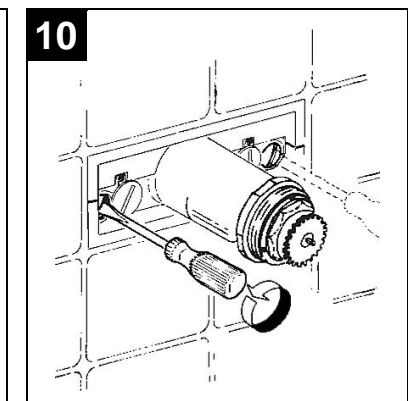

43 811

- D** Austausch-Kartusche
- GB** Replacement cartridge
- F** Cartouche de remplacement
- NL** Ombouw binnenwerk
- I** Cartuccia di ricambio
- E** Cartucho de recambio

- D** auf den neuen O-Ring
Armaturen Fett auftragen
- GB** apply fitting grease to
the new O-ring
- F** appliquer de la graisse
sur le nouveau joint torique
- NL** smeer de nieuwe o-ring in
met vet
- I** applicare sul nuovo O-ring
il grasso per rubinetteria
- E** untar con grasa de grifería
la junta tórica nueva