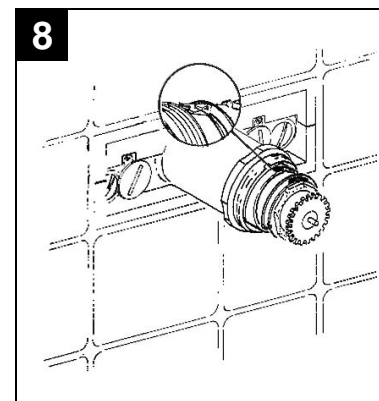

43 811

- D** Austausch-Kartusche
- GB** Replacement cartridge
- F** Cartouche de remplacement
- NL** Ombouw binnenwerk
- I** Cartuccia di ricambio
- E** Cartucho de recambio

- D** auf den neuen O-Ring
Armaturen Fett auftragen
- GB** apply fitting grease to
the new O-ring
- F** appliquer de la graisse
sur le nouveau joint torique
- NL** smeer de nieuwe o-ring in
met vet
- I** applicare sul nuovo O-ring
il grasso per rubinetteria
- E** untar con grasa de grifería
la junta tórica nueva