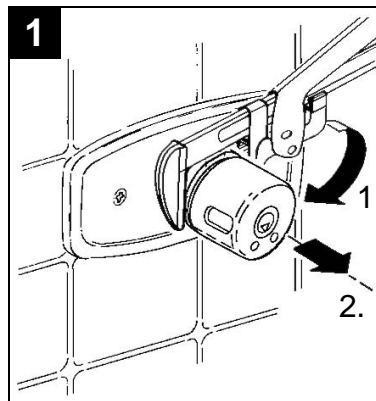

43 811

- D** Austausch-Kartusche
- GB** Replacement cartridge
- F** Cartouche de remplacement
- NL** Ombouw binnenwerk
- I** Cartuccia di ricambio
- E** Cartucho de recambio

- D** auf den neuen O-Ring
Armaturen Fett auftragen
- GB** apply fitting grease to
the new O-ring
- F** appliquer de la graisse
sur le nouveau joint torique
- NL** smeer de nieuwe o-ring in
met vet
- I** applicare sul nuovo O-ring
il grasso per rubinetteria
- E** untar con grasa de grifería
la junta tórica nueva