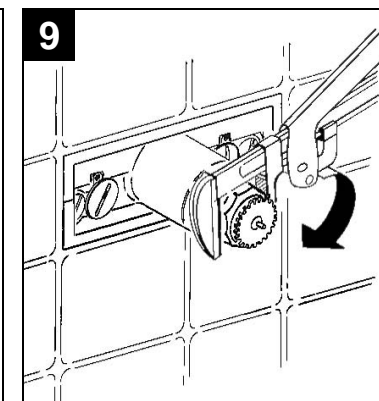

43 811

- D** Austausch-Kartusche
- GB** Replacement cartridge
- F** Cartouche de remplacement
- NL** Ombouw binnenwerk
- I** Cartuccia di ricambio
- E** Cartucho de recambio

- D** auf den neuen O-Ring
Armaturen Fett auftragen
- GB** apply fitting grease to
the new O-ring
- F** appliquer de la graisse
sur le nouveau joint torique
- NL** smeer de nieuwe o-ring in
met vet
- I** applicare sul nuovo O-ring
il grasso per rubinetteria
- E** untar con grasa de grifería
la junta tórica nueva