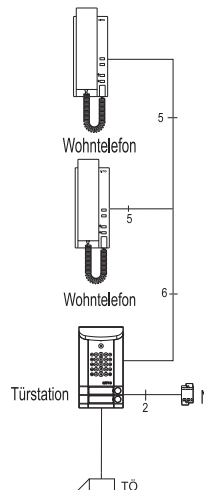

Minivox Türsprech-Set 2 WE

Komplette Türsprechanlage für das Zweifamilienhaus mit Gegensprechverkehr.

Inhalt:

- 2 Wohntelefone, weiß
- 1 Türstation mit 2 Klingeltasten und 2 Namensschildern
- Farbe Türstation: weiß/alu, anthrazitgrau oder weiß
- Aufputz Türstation
- Lautsprecher wetterfest
- Erweiterbar mit Wohntelefon 16630.. im Parallelbetrieb (max. 3)
- 1 Netztrafo

Abmessungen Türstation

90x164x21mm (BxHxT)

Abmessungen Wohntelefon

91,5x242x55 mm (BxHxT)

➤ **Zubehör:** Wohntelefon 16630.. → 170

Ausführung	Art.-Nr.	VE	€/St.	MG	Info
weiß/alu	1673220	1/5	136,50	R2	
anthrazitgrau	1673240	1/5	136,50	R2	
weiß	1673270	1/5	136,50	R2	

Blockschaltbild: Minivox-Paket für das Zweifamilienhaus

Sets Entravox Audio

Entravox Audio Set 1 WE

Komplett-Paket mit Preisvorteil.

Inhalt:

- Kompakte Türstation Entravox in silber eloxiert oder weiß lackiert
- 1 beleuchtete Klingeltaste und Namensschild
- 1 TwinBus Wohntelefon 17630.. weiß
- Entravox Netzgerät

Ausführung	Art.-Nr.	VE	€/St.	MG	Info
silber/weiß	1841120	1/2	386,00	R2	
weiß/weiß	1841170	1/2	386,00	R2	

Entravox Audio Set 2 WE

Komplett-Paket mit Preisvorteil.

Inhalt:

- Kompakte Türstation Entravox in silber eloxiert oder weiß lackiert
- 2 beleuchtete Klingeltasten und Namensschilder
- 2 TwinBus Wohntelefone 17630.. weiß
- Entravox Netzgerät