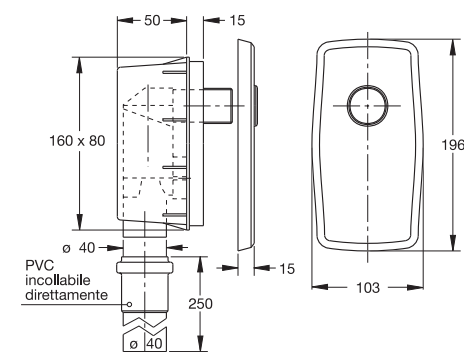

Box da incasso "COMPACT" con sifone estraibile e codolo di passaggio in PVC

"COMPACT" wall box with removable trap and coupling in PVC

Materiale: PEHD
Material: PEHD

Colore: nero
Colour: black