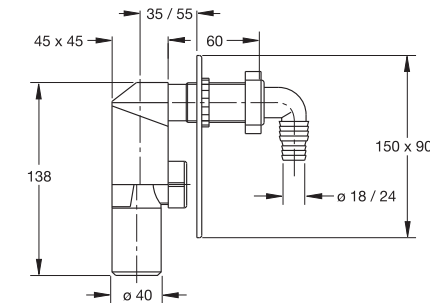

"COMPACT" sifone da incasso a saldare o ad innestare a guarnizione

"COMPACT" wall trap to weld or to insert by washer

Materiale: PEHD  
Material: PEHD

Colore: nero  
Colour: black

Box da incasso "COMPACT" con sifone estraibile