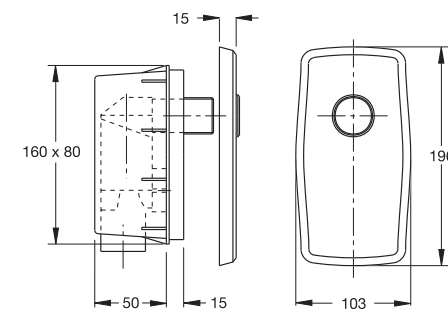

Box da incasso "COMPACT" con sifone estraibile

"COMPACT" wall box with removable trap

Materiale: PEHD
Material: PEHD

Colore: nero
Colour: black