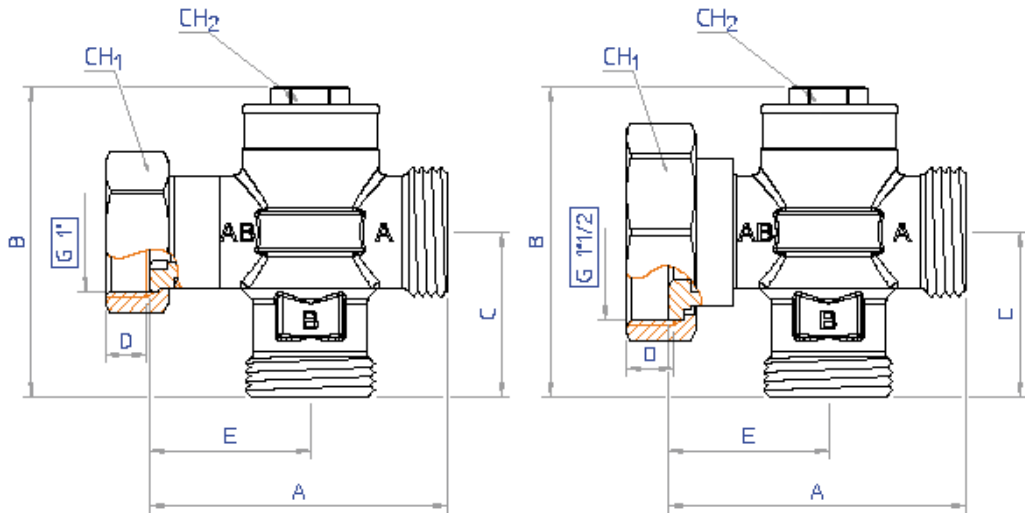

Typ 741C-04 + 741C-6

<i>Merkmal</i>	<i>Maße</i>	
	1" ÜWM x 1" AG	1"1/2 ÜWM x 1"AG
A	76	76
B	79	79
C	42	42
D	10,5	12
E	41	41
CH1	37	52
CH2	17	17
Gewicht [g]	513	584