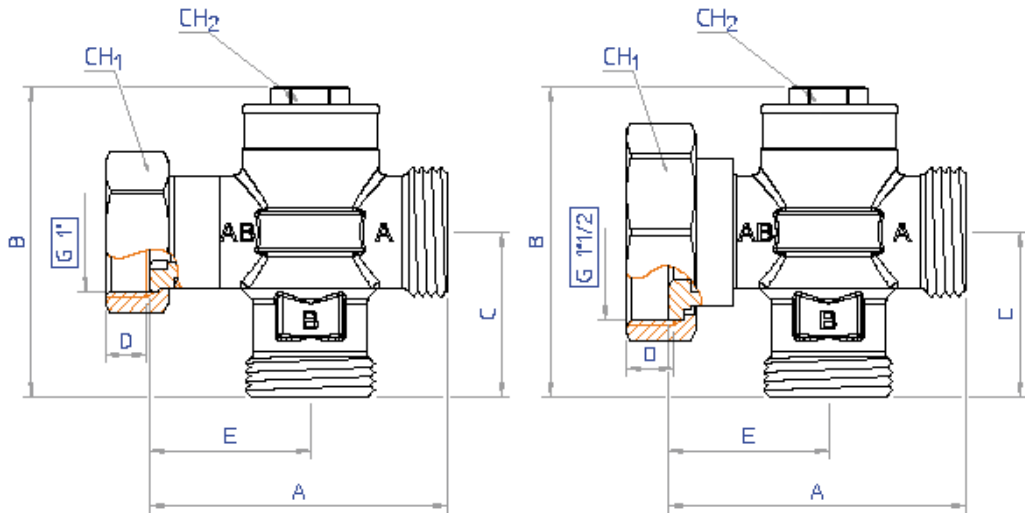

Typ 741C-04 + 741C-6

Merkmal	Maße	
	1" ÜWM x 1" AG	1"1/2 ÜWM x 1"AG
A	76	76
B	79	79
C	42	42
D	10,5	12
E	41	41
CH1	37	52
CH2	17	17
Gewicht [g]	513	584