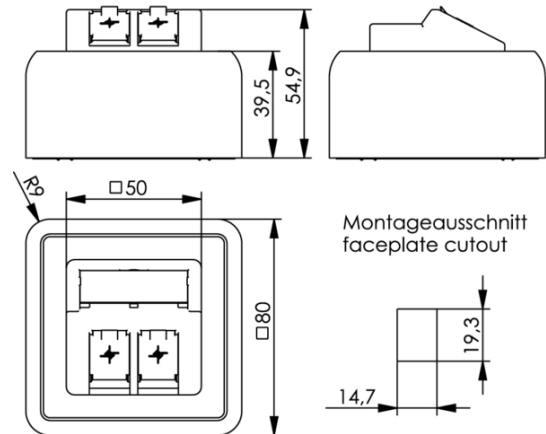

Artikelnummer: H02000A0092

Modulaufnahme 80x80, aufbauend, 2-fach AP, alpinweiß

Technische Attribute	
Kurzbezeichnung	Modul-Aufnahme 80x80, aufbauend
Ausführung	2-fach AP inkl. Modulträger, Beschriftungsfenster und Schutzklappen, unbestückt
Anmerkungen	30° Auslass
Serie	AMJ-S; AMJ Modul K; AMJ Kupplung K; UMJ Modul K; UMJ Kupplung K
Farbe	alpinweiß