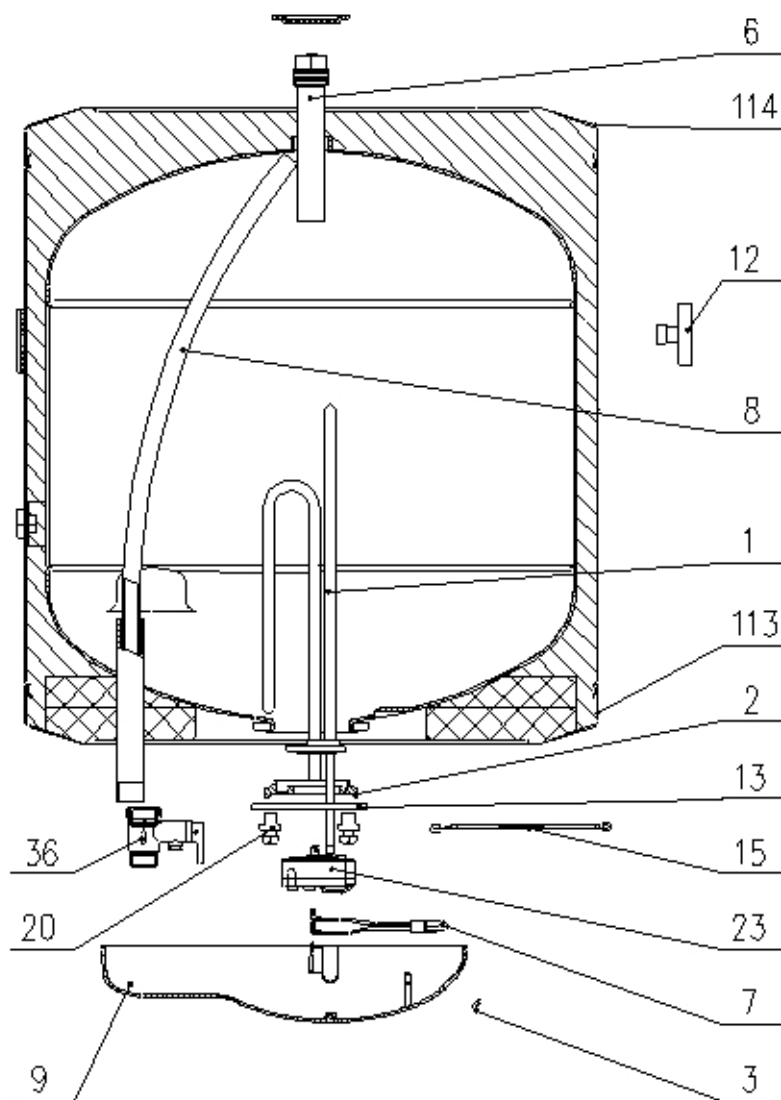

Type	Model	Art.Nr.	Marke	Version	Servicehinweis
TG 120 N	TG120EVE	762862	EVENES	6.10.2008	00

351002

Position	Ident	Ersatzteilbeschreibung	Menge	Preis pro Stück [EUR]	Gültigkeit	Asko
0001	125639	HEIZKÖRPER 2000W 230V RCF TW3	1	0		
0001	285875	HEIZKÖRPER 2000W 230V	1	0		
0002	580477	DICHTUNG D73/D36,5X10	1	0		
0003	482028	LINSE	1	0		
0006	269420	OPFERANODE G3/4X260/250	1	0		

Position	Ident	Ersatzteilbeschreibung	Menge	Preis pro Stück [EUR]	Gültigkeit	Asko
0006	487179	OPFERANODE G3/4X250	1	0		
0007	580483	KONTROLLAMPE TG TGR	1	0		
0007	765230	KONTROLLAMPE TG TGR	1	0		
0008	330246	ABLAUFROHR 1030MM	1	0		
0009	309944	SCHUTZKAPPE TG	1	0		
0012	247207	BIMETALLISCHER THERMOMETER BT-218 CZ8	1	0	Pred 10.2015	
0012	535410	BIMETALLTHERMOMETER R277/17 EVS	1	0	Po 10.2015	
0013	580450	FLANSCH	1	0		
0015	190102	Z UPOROM - SEST. (SRB)	1	0	Pred 06.2010	
0020	580449	BUCHSE D17/D8,5X14	4	0		
0023	409512	TEMPERATURREG. MIT SICHERUNG RTS PLUS	1	0		