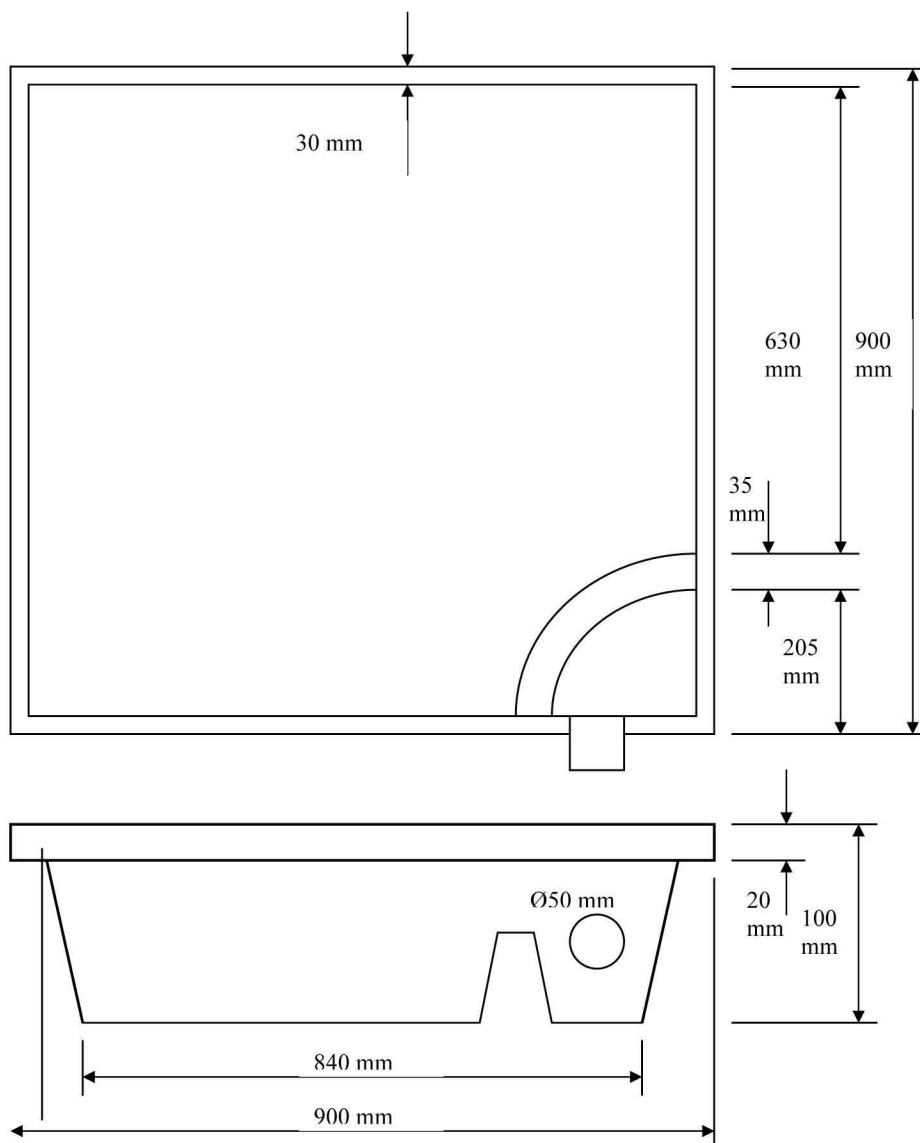

## Leckagewanne 150 SE

Für Speicher-Durchmesser bis 850 mm!

Leckagewanne mit integriertem Syphon in der Wannenecke und eingeschweißtem Ablaufstutzen DN50.

<b>Bezeichnung:</b>	Leckagewanne 150 SE
<b>Außenmaß:</b>	ca. 900x900x100 mm
<b>Material:</b>	Spezielle Kunststoffmischung (hohe Flexibilität, bruchfest)