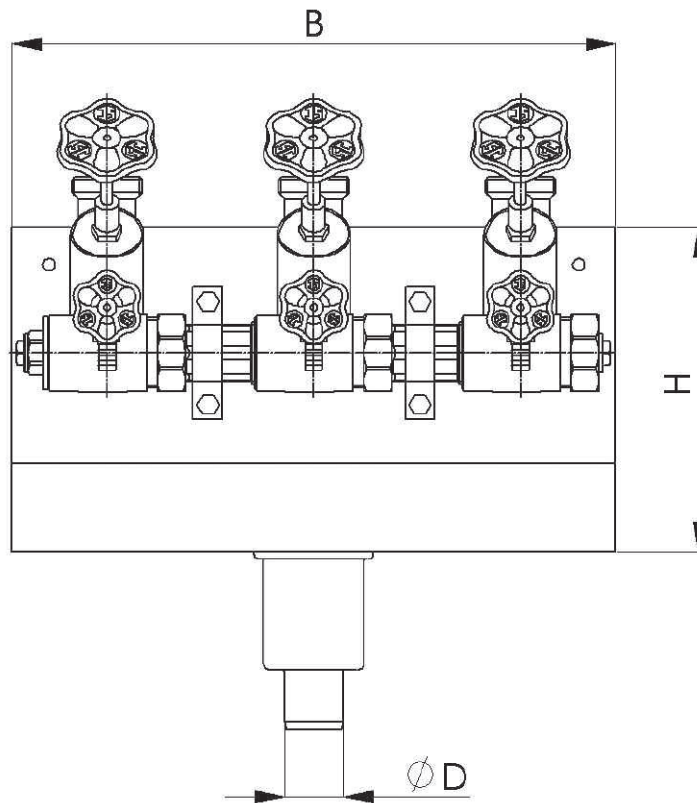

Abzweig-T-Ventile / Kompaktverteiler

Alle Verteiler und Stationen mit DIN-DVGW und Schallschutz geprüften Ventilen.

Maße für					
Kompaktverteiler	2-fach	3-fach	4-fach	5-fach	6-fach
B in mm	200	410	550	620	815
H in mm	220	220	220	220	220
Abfluss D in mm:	40	40	40	40	40
Abstand Wand - Mitte	ca. 80 – 85	ca. 80 – 85	ca. 80 – 85	ca. 80 – 85	ca. 80 – 85
Steigleitung in mm:					