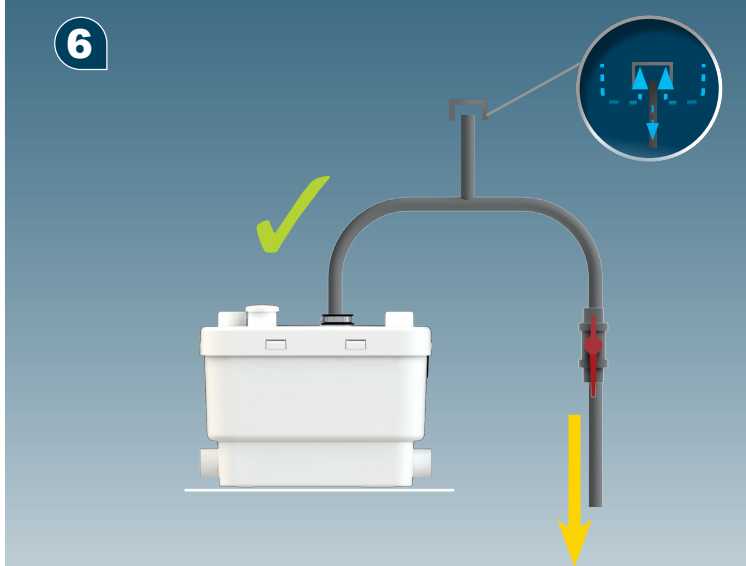

VITE / PUMP 2
1760 | 07.16

SFA

SANIVITE®

SANIPUMP2®

- | | | | | | |
|----|--------------------------------|----|--------------------------------------|----|-------------------------------|
| FR | NOTICE D'INSTALLATION | SE | INSTALLATIONSANVISNING | RO | MANUAL DE INSTALARE |
| UK | INSTALLATION INSTRUCTIONS | DK | INSTALLATIONSVEJLEDNING | CZ | NÁVOD K INSTALACI A POUŽÍVÁNÍ |
| DE | INSTALLATIONSHINWEISE | NO | INSTALLASJONSANVISING | TR | KURULUM KILAVUZU |
| IT | ISTRUZIONI PER L'INSTALLAZIONE | FI | ASENNUSOHJEET | CN | 用户应保留安装指南以备用 |
| ES | MANUAL DE INSTALACIÓN | HU | FELSZERELÉSI ÉS KEZELÉSI ÚTMUTATÓ | KR | 설치내용서 |
| BR | PT | PL | INSTRUKCJA INSTALACJI | HR | UPUTA ZA INSTALACIJU |
| NL | INSTALLATIE VOORSCHRIFTEN | RU | ИНСТРУКЦИЯ ПО МОНТАЖУ И ЭКСПЛУАТАЦИИ | AR | بى ئىرتىلا قىرط |

CE

4

5

6

7

8

SANIVITE/SANIPUMP 2

V35
EN 12050-2
H_{max} (Q=0)=6m
MAX 60 °C (5 min)
220-240 V - 50/60 Hz
400 W - 1,7 A - IP44 - ⚡
6,4 KG