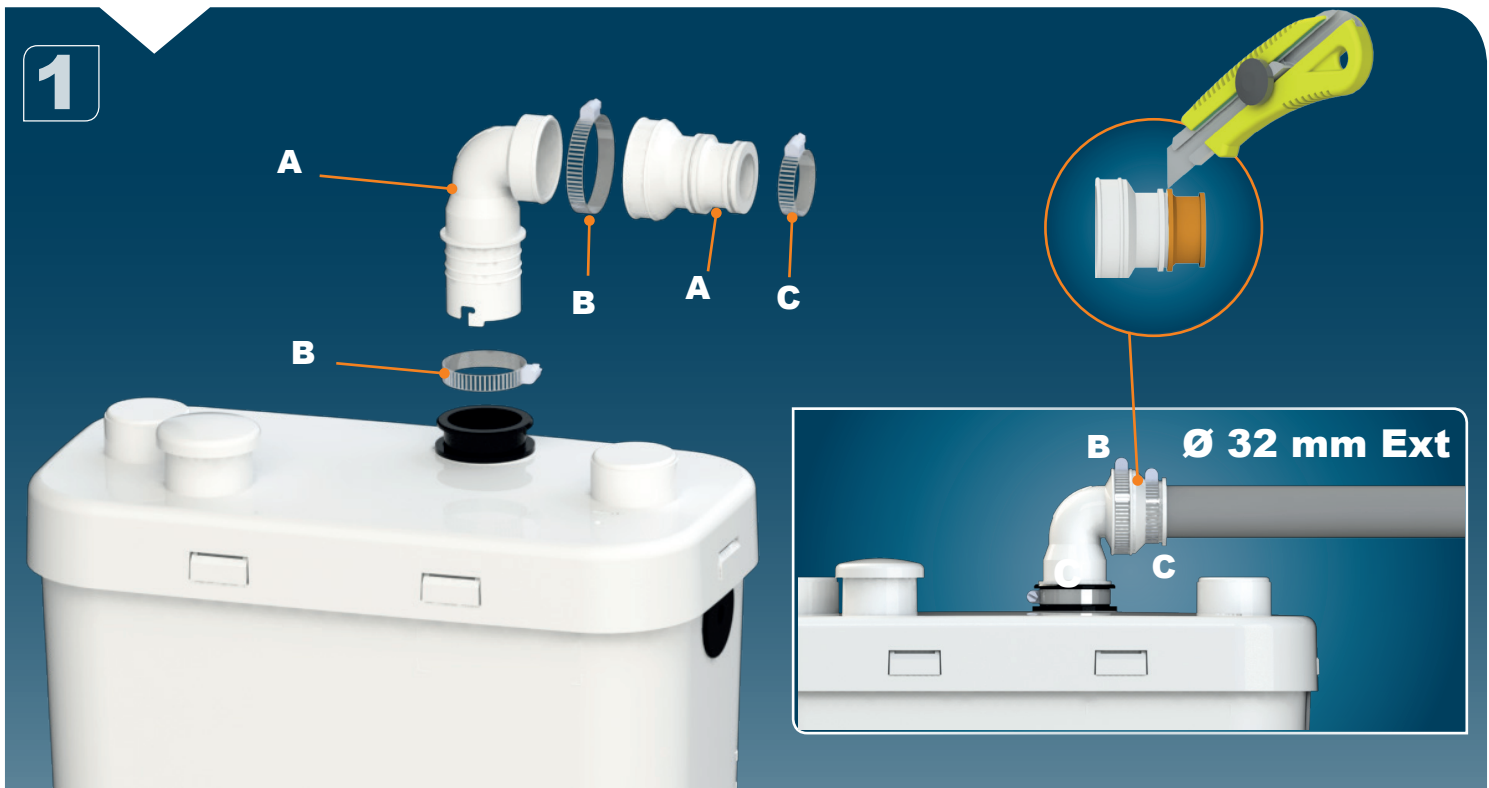

VITE / PUMP 2
1760 | 07.16

SFA

SANIVITE®

SANIPUMP2®

- | | | | | | |
|----|--------------------------------|----|--------------------------------------|----|-------------------------------|
| FR | NOTICE D'INSTALLATION | SE | INSTALLATIONSANVISNING | RO | MANUAL DE INSTALARE |
| UK | INSTALLATION INSTRUCTIONS | DK | INSTALLATIONSVEJLEDNING | CZ | NÁVOD K INSTALACI A POUŽÍVÁNÍ |
| DE | INSTALLATIONSHINWEISE | NO | INSTALLASJONSANVISING | TR | KURULUM KILAVUZU |
| IT | ISTRUZIONI PER L'INSTALLAZIONE | FI | ASENNUSOHJEET | CN | 用户应保留安装指南以备用 |
| ES | MANUAL DE INSTALACIÓN | HU | FELSZERELÉSI ÉS KEZELÉSI ÚTMUTATÓ | KR | 설치내용서 |
| BR | PT | PL | INSTRUKCJA INSTALACJI | HR | UPUTA ZA INSTALACIJU |
| NL | INSTALLATIE VOORSCHRIFTEN | RU | ИНСТРУКЦИЯ ПО МОНТАЖУ И ЭКСПЛУАТАЦИИ | AR | بى ئىرتىلا قىرط |

CE

4

5

6

7

8

SANIVITE/SANIPUMP 2

V35
EN 12050-2
H_{max} (Q=0)=6m
MAX 60 °C (5 min)
220-240 V - 50/60 Hz
400 W - 1,7 A - IP44 - ⚡
6,4 KG