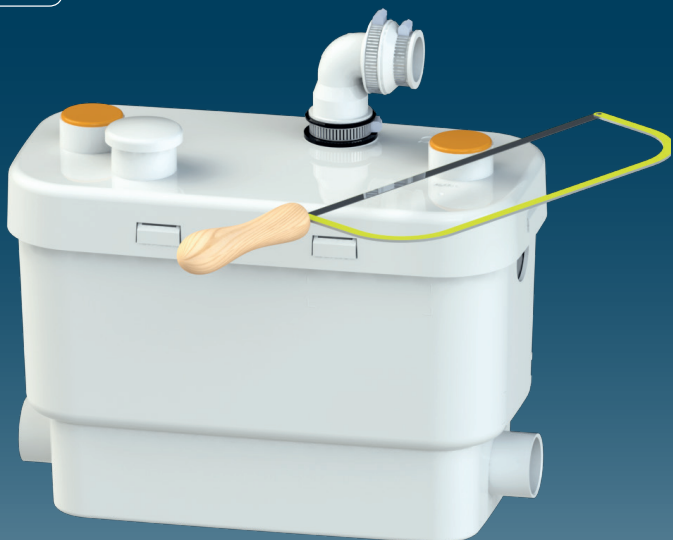

VITE / PUMP 2
1760 | 07.16

SFA

SANIVITE®

SANIPUMP2®

- | | | | | | |
|----|--------------------------------|----|--------------------------------------|----|-------------------------------|
| FR | NOTICE D'INSTALLATION | SE | INSTALLATIONSANVISNING | RO | MANUAL DE INSTALARE |
| UK | INSTALLATION INSTRUCTIONS | DK | INSTALLATIONSVEJLEDNING | CZ | NÁVOD K INSTALACI A POUŽÍVÁNÍ |
| DE | INSTALLATIONSHINWEISE | NO | INSTALLASJONSANVISING | TR | KURULUM KILAVUZU |
| IT | ISTRUZIONI PER L'INSTALLAZIONE | FI | ASENNUSOHJEET | CN | 用户应保留安装指南以备用 |
| ES | MANUAL DE INSTALACIÓN | HU | FELSZERELÉSI ÉS KEZELÉSI ÚTMUTATÓ | KR | 설치내용서 |
| BR | PT | PL | INSTRUKCJA INSTALACJI | HR | UPUTA ZA INSTALACIJU |
| NL | INSTALLATIE VOORSCHRIFTEN | RU | ИНСТРУКЦИЯ ПО МОНТАЖУ И ЭКСПЛУАТАЦИИ | AR | بى ئىرتىلا قىرط |

CE

4

5

6

7

8

SANIVITE/SANIPUMP 2

V35
EN 12050-2
H_{max} (Q=0)=6m
MAX 60 °C (5 min)
220-240 V - 50/60 Hz
400 W - 1,7 A - IP44 - ⚡
6,4 KG