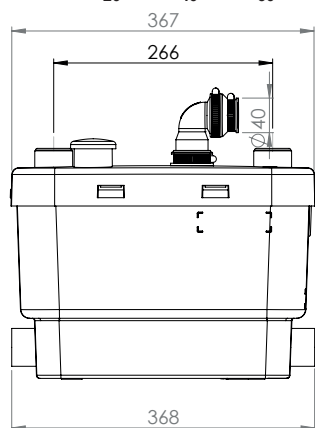

CE

4

5

6

7

8

SANIVITE/SANIPUMP 2

V35
EN 12050-2
H_{max} (Q=0)=6m
MAX 60 °C (5 min)
220-240 V - 50/60 Hz
400 W - 1,7 A - IP44 - ⚡
6,4 KG