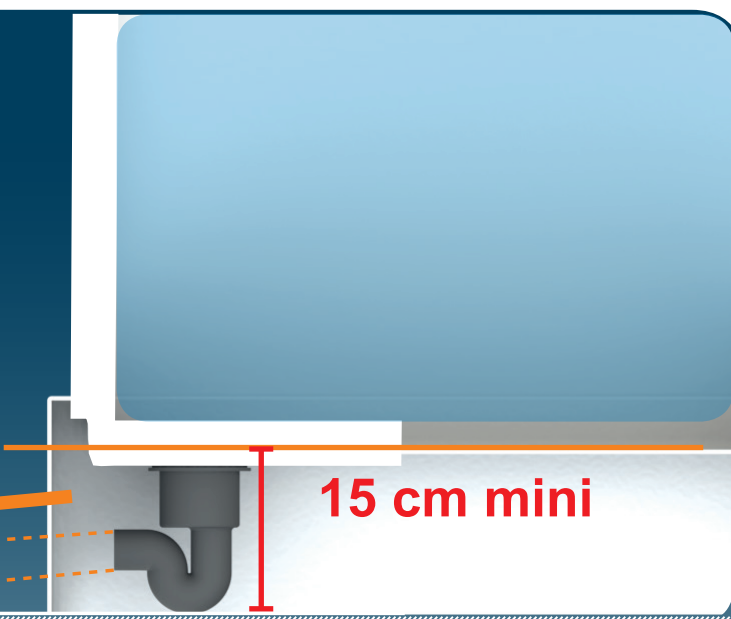

CE

4

5

6

7

8

SANIVITE/SANIPUMP 2

V35
EN 12050-2
H_{max} (Q=0)=6m
MAX 60 °C (5 min)
220-240 V - 50/60 Hz
400 W - 1,7 A - IP44 - ⚡
6,4 KG