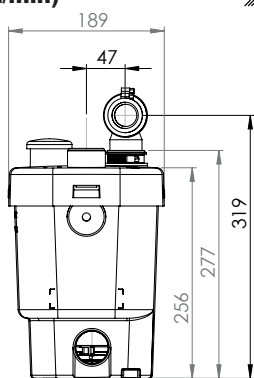

CE

4

5

6

7

8

SANIVITE/SANIPUMP 2

V35
EN 12050-2
H_{max} (Q=0)=6m
MAX 60 °C (5 min)
220-240 V - 50/60 Hz
400 W - 1,7 A - IP44 - ⚡
6,4 KG