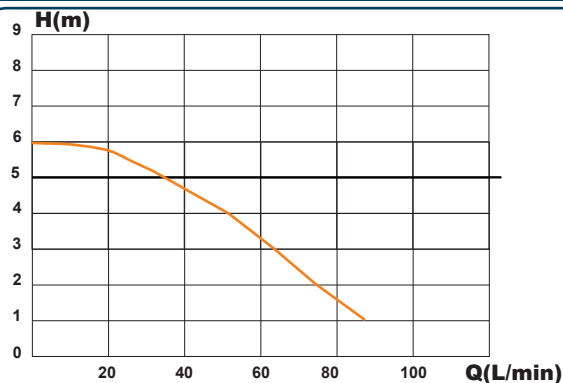

CE

4

5

6

7

8

SANIVITE/SANIPUMP 2

V35
EN 12050-2
H_{max} (Q=0)=6m
MAX 60 °C (5 min)
220-240 V - 50/60 Hz
400 W - 1,7 A - IP44 - ⚡
6,4 KG