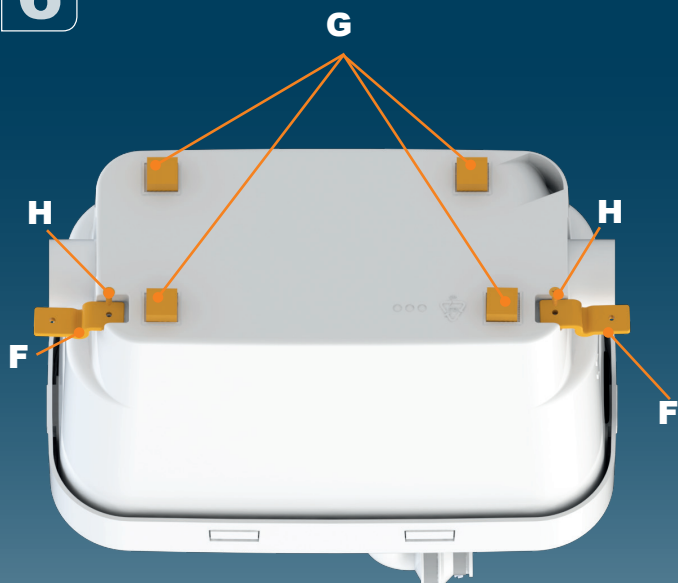

VITE / PUMP 2
1760 | 07.16

SFA

SANIVITE®

SANIPUMP2®

- | | | | | | |
|----|--------------------------------|----|--------------------------------------|----|-------------------------------|
| FR | NOTICE D'INSTALLATION | SE | INSTALLATIONSANVISNING | RO | MANUAL DE INSTALARE |
| UK | INSTALLATION INSTRUCTIONS | DK | INSTALLATIONSVEJLEDNING | CZ | NÁVOD K INSTALACI A POUŽÍVÁNÍ |
| DE | INSTALLATIONSHINWEISE | NO | INSTALLASJONSANVISING | TR | KURULUM KILAVUZU |
| IT | ISTRUZIONI PER L'INSTALLAZIONE | FI | ASENNUSOHJEET | CN | 用户应保留安装指南以备用 |
| ES | MANUAL DE INSTALACIÓN | HU | FELSZERELÉSI ÉS KEZELÉSI ÚTMUTATÓ | KR | 설치내용서 |
| BR | PT | PL | INSTRUKCJA INSTALACJI | HR | UPUTA ZA INSTALACIJU |
| NL | INSTALLATIE VOORSCHRIFTEN | RU | ИНСТРУКЦИЯ ПО МОНТАЖУ И ЭКСПЛУАТАЦИИ | AR | بى ئىرتىلا قىرط |

CE

4

5

6

7

8

SANIVITE/SANIPUMP 2

V35
EN 12050-2
H_{max} (Q=0)=6m
MAX 60 °C (5 min)
220-240 V - 50/60 Hz
400 W - 1,7 A - IP44 - ⚡
6,4 KG