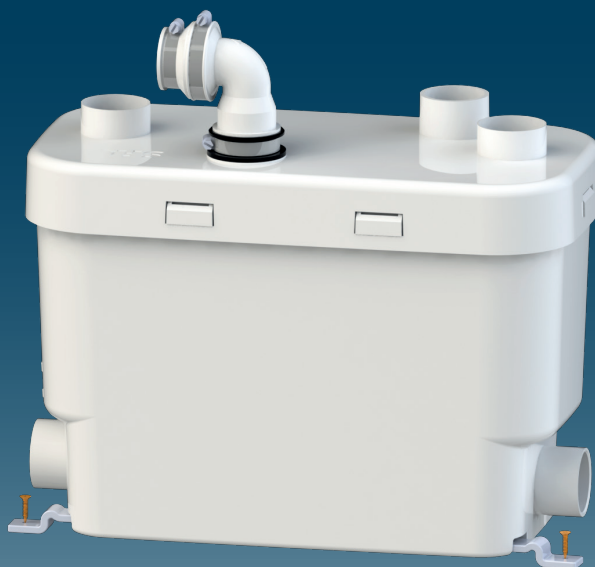

VITE / PUMP 2
1760 | 07.16

SFA

SANIVITE®

SANIPUMP2®

- | | | | | | |
|----|--------------------------------|----|--------------------------------------|----|-------------------------------|
| FR | NOTICE D'INSTALLATION | SE | INSTALLATIONSANVISNING | RO | MANUAL DE INSTALARE |
| UK | INSTALLATION INSTRUCTIONS | DK | INSTALLATIONSVEJLEDNING | CZ | NÁVOD K INSTALACI A POUŽÍVÁNÍ |
| DE | INSTALLATIONSHINWEISE | NO | INSTALLASJONSANVISING | TR | KURULUM KILAVUZU |
| IT | ISTRUZIONI PER L'INSTALLAZIONE | FI | ASENNUSOHJEET | CN | 用户应保留安装指南以备用 |
| ES | MANUAL DE INSTALACIÓN | HU | FELSZERELÉSI ÉS KEZELÉSI ÚTMUTATÓ | KR | 설치내용서 |
| BR | PT | PL | INSTRUKCJA INSTALACJI | HR | UPUTA ZA INSTALACIJU |
| NL | INSTALLATIE VOORSCHRIFTEN | RU | ИНСТРУКЦИЯ ПО МОНТАЖУ И ЭКСПЛУАТАЦИИ | AR | بى ئىرتىلا قىرط |

CE

4

5

6

7

8

SANIVITE/SANIPUMP 2

V35
EN 12050-2
H_{max} (Q=0)=6m
MAX 60 °C (5 min)
220-240 V - 50/60 Hz
400 W - 1,7 A - IP44 - ⚡
6,4 KG