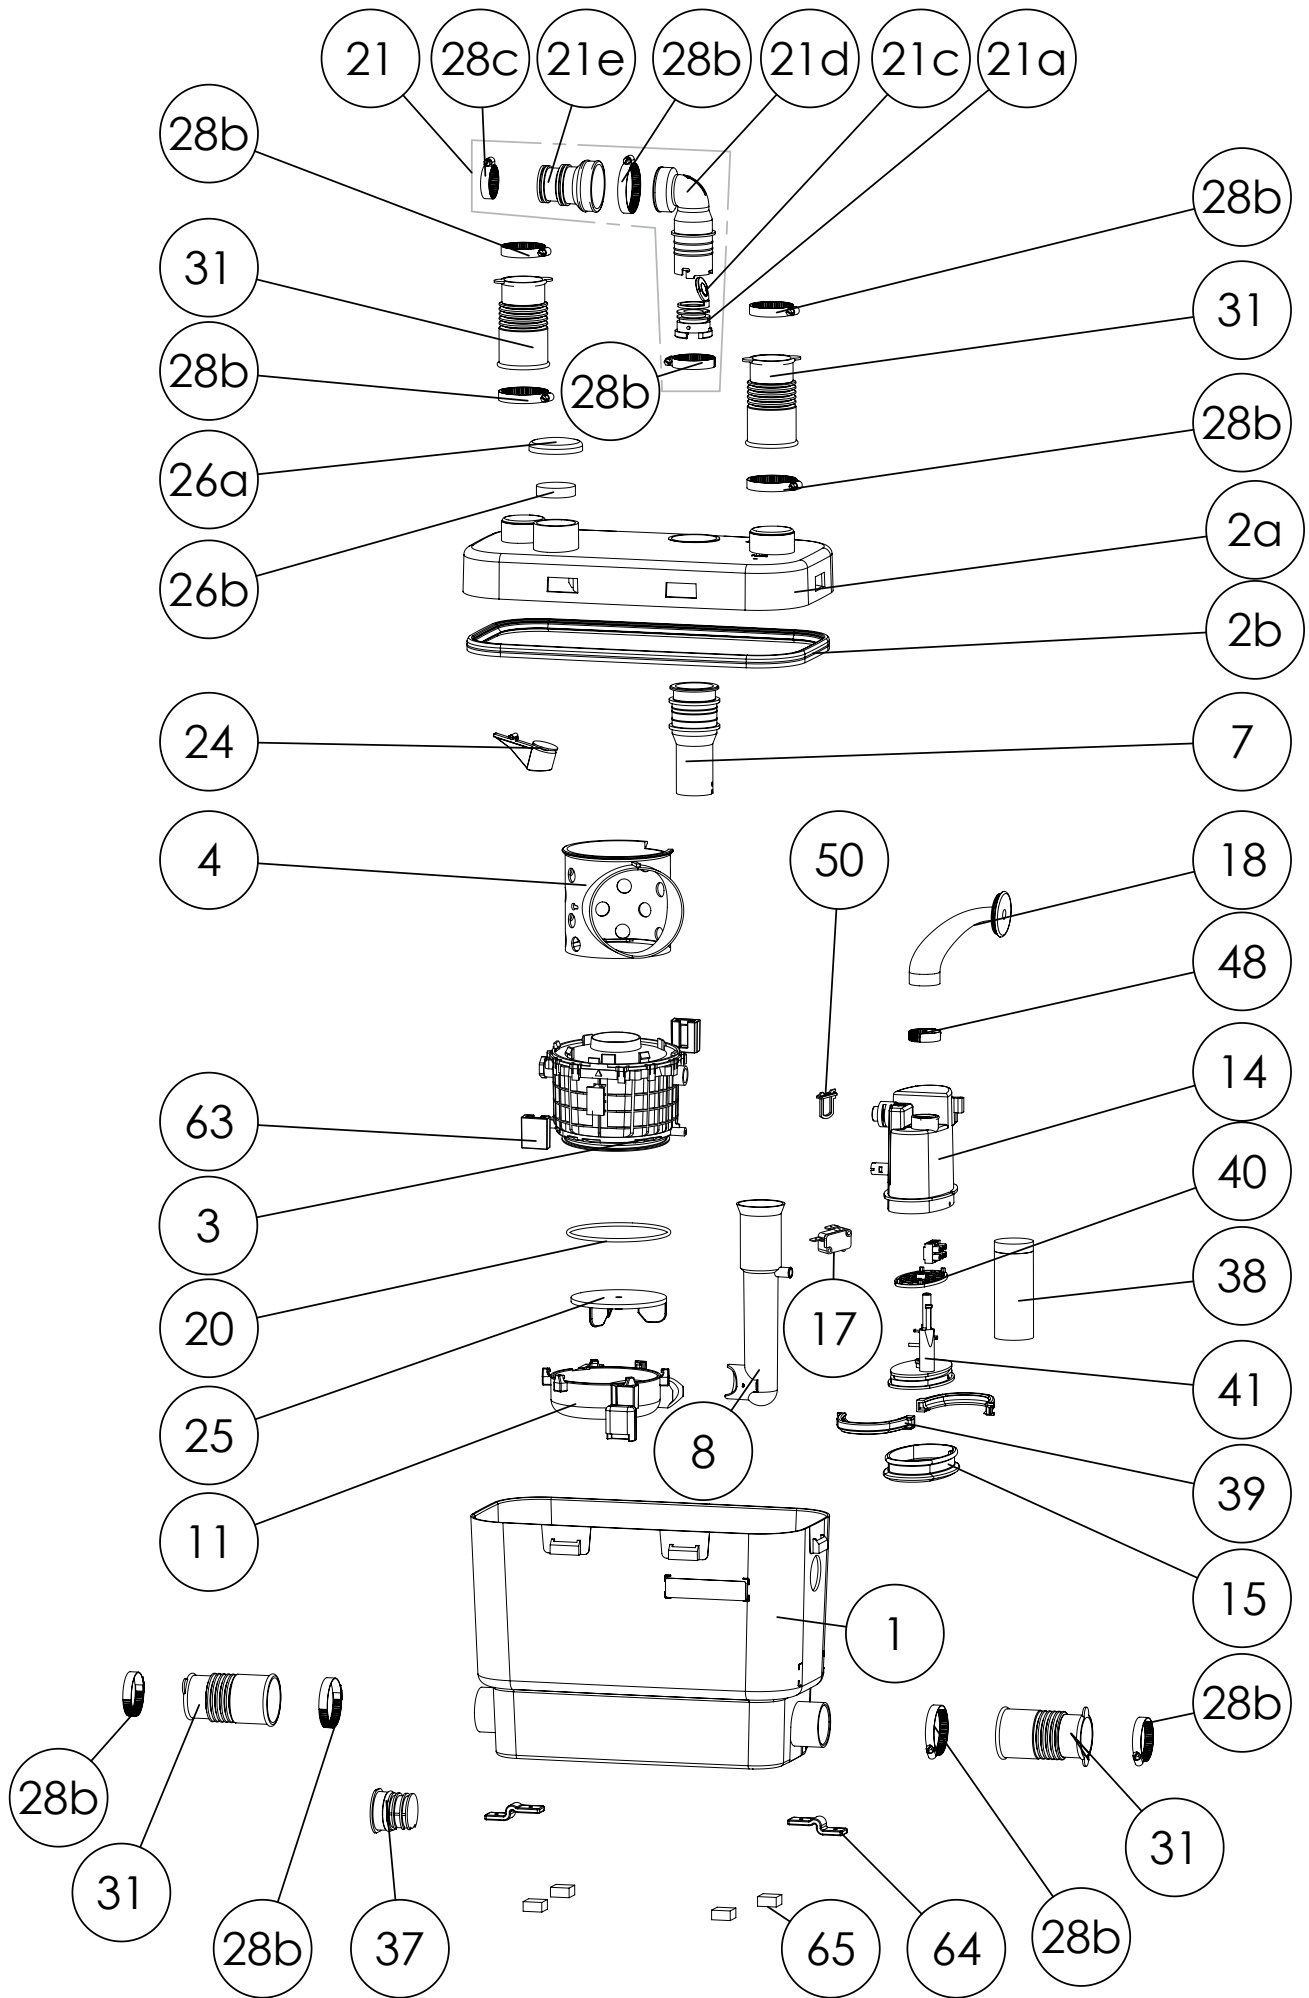

CE

4

5

6

7

8

SANIVITE/SANIPUMP 2

V35
EN 12050-2
H_{max} (Q=0)=6m
MAX 60 °C (5 min)
220-240 V - 50/60 Hz
400 W - 1,7 A - IP44 - ⚡
6,4 KG