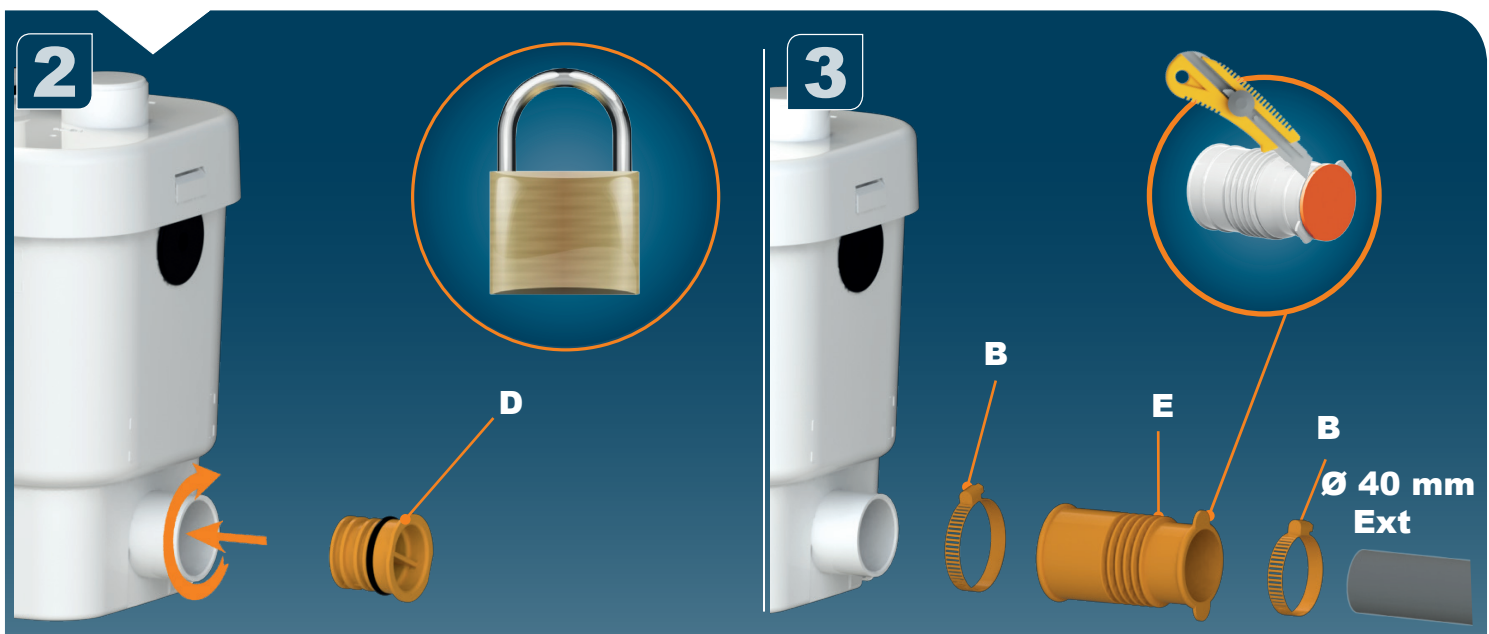

VITE / PUMP 2
1760 | 07.16

SFA

SANIVITE®

SANIPUMP2®

- | | | | | | |
|----|--------------------------------|----|--------------------------------------|----|-------------------------------|
| FR | NOTICE D'INSTALLATION | SE | INSTALLATIONSANVISNING | RO | MANUAL DE INSTALARE |
| UK | INSTALLATION INSTRUCTIONS | DK | INSTALLATIONSVEJLEDNING | CZ | NÁVOD K INSTALACI A POUŽÍVÁNÍ |
| DE | INSTALLATIONSHINWEISE | NO | INSTALLASJONSANVISING | TR | KURULUM KILAVUZU |
| IT | ISTRUZIONI PER L'INSTALLAZIONE | FI | ASENNUSOHJEET | CN | 用户应保留安装指南以备用 |
| ES | MANUAL DE INSTALACIÓN | HU | FELSZERELÉSI ÉS KEZELÉSI ÚTMUTATÓ | KR | 설치내용서 |
| BR | PT | PL | INSTRUKCJA INSTALACJI | HR | UPUTA ZA INSTALACIJU |
| NL | INSTALLATIE VOORSCHRIFTEN | RU | ИНСТРУКЦИЯ ПО МОНТАЖУ И ЭКСПЛУАТАЦИИ | AR | بى ئىرتىلا قىرط |

CE

4

5

6

7

8

SANIVITE/SANIPUMP 2

V35
EN 12050-2
H_{max} (Q=0)=6m
MAX 60 °C (5 min)
220-240 V - 50/60 Hz
400 W - 1,7 A - IP44 - ⚡
6,4 KG