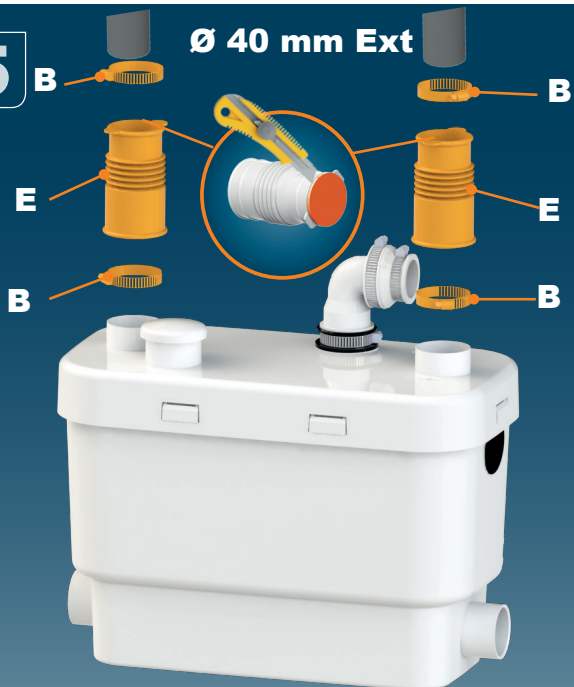

CE

4

5

6

7

8

SANIVITE/SANIPUMP 2

V35
EN 12050-2
H_{max} (Q=0)=6m
MAX 60 °C (5 min)
220-240 V - 50/60 Hz
400 W - 1,7 A - IP44 - ⚡
6,4 KG