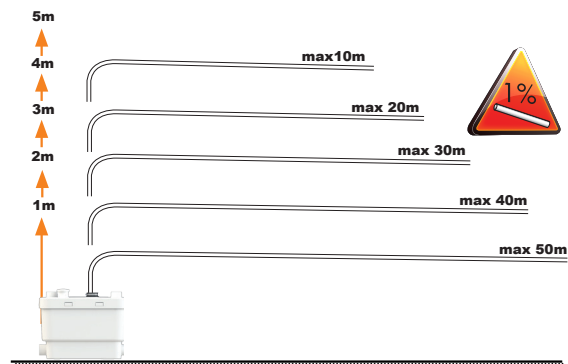

CE

4

5

6

7

8

SANIVITE/SANIPUMP 2

V35
EN 12050-2
H_{max} (Q=0)=6m
MAX 60 °C (5 min)
220-240 V - 50/60 Hz
400 W - 1,7 A - IP44 - ⚡
6,4 KG