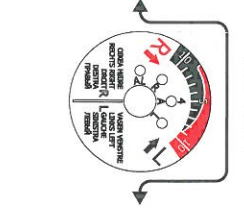

# Vexve Termomix A/C/D

3- ja 4-tie jako- ja sektoitsventiilit  
 3- und 4-wege verteiler- und mischventile  
 3 and 4-way distribution and mixing valves

3 och 4-vägs fördelnings- och shuntventiler  
 Vannes de distribution et mélangeuses 3 et 4 voies  
 3 и 4-х поточные распределительные и смешительные клапаны

Factory setting

D-model

C-model

R  
MIX ↑

L  
MIX ↓

R  
MIX ↑

4  
RETURN

L  
MIX ↓