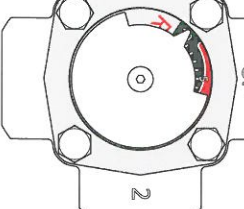

# Vexve Termomix A/C/D

3- ja 4-tie jako- ja sektoitsventiilit  
 3- und 4-wege verteiler- und mischventile  
 3 and 4-way distribution and mixing valves

3 och 4-vägs fördelnings- och shuntventiler  
 Vannes de distribution et mélangeuses 3 et 4 voies  
 3 и 4-х поточные распределительные и смешительные клапаны

Factory setting

D-model

C-model

R  
MIX ↑

L  
MIX ↓

R  
MIX ↑

4  
RETURN

L  
MIX ↓