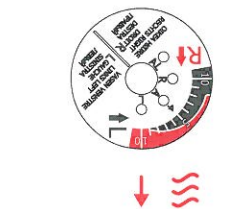

# Vexve Termomix A/C/D

3- ja 4-tie jako- ja sektoitsventiilit  
 3- und 4-wege verteiler- und mischventile  
 3 and 4-way distribution and mixing valves

3 och 4-vägs fördelnings- och shuntventiler  
 Vannes de distribution et mélangeuses 3 et 4 voies  
 3 и 4-х поточные распределительные и смешительные клапаны

Factory setting

D-model

C-model

R  
MIX ↑

L  
MIX ↓

R  
MIX ↑

4  
RETURN

L  
MIX ↓