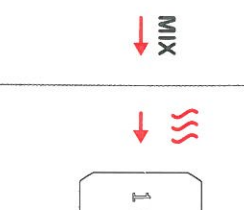

# Vexve Termomix A/C/D

3- ja 4-tie jako- ja sektoitsventiilit  
 3- und 4-wege verteiler- und mischventile  
 3 and 4-way distribution and mixing valves

3 och 4-vägs fördelnings- och shuntventiler  
 Vannes de distribution et mélangeuses 3 et 4 voies  
 3 и 4-х поточные распределительные и смешительные клапаны

Factory setting

D-model

C-model

R  
MIX ↑

L  
MIX ↓

R  
MIX ↑

4  
RETURN

L  
MIX ↓