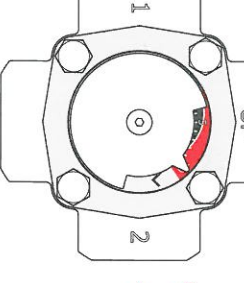

# Vexve Termomix A/C/D

3- ja 4-tie jako- ja sektoitsventiilit  
 3- und 4-wege verteiler- und mischventile  
 3 and 4-way distribution and mixing valves

3 och 4-vägs fördelnings- och shuntventiler  
 Vannes de distribution et mélangeuses 3 et 4 voies  
 3 и 4-х поточные распределительные и смешительные клапаны

Factory setting

D-model

C-model

R  
MIX ↑

L  
MIX ↓

R  
MIX ↑

4  
RETURN

L  
MIX ↓