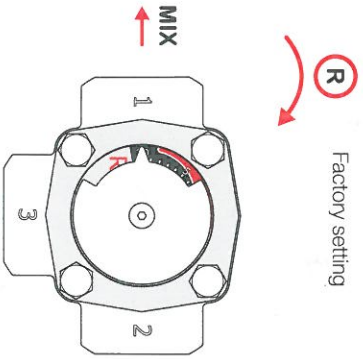

# Vexve Termomix A/C/D

3- ja 4-tie jako- ja sektoitsventiilit  
 3- und 4-wege verteiler- und mischventile  
 3 and 4-way distribution and mixing valves

3 och 4-vägs fördelnings- och shuntventiler  
 Vannes de distribution et mélangeuses 3 et 4 voies  
 3 и 4-х поточные распределительные и смешительные клапаны

Factory setting

D-model

C-model

R  
MIX ↑

L  
MIX ↓

R  
MIX ↑

4  
RETURN

L  
MIX ↓