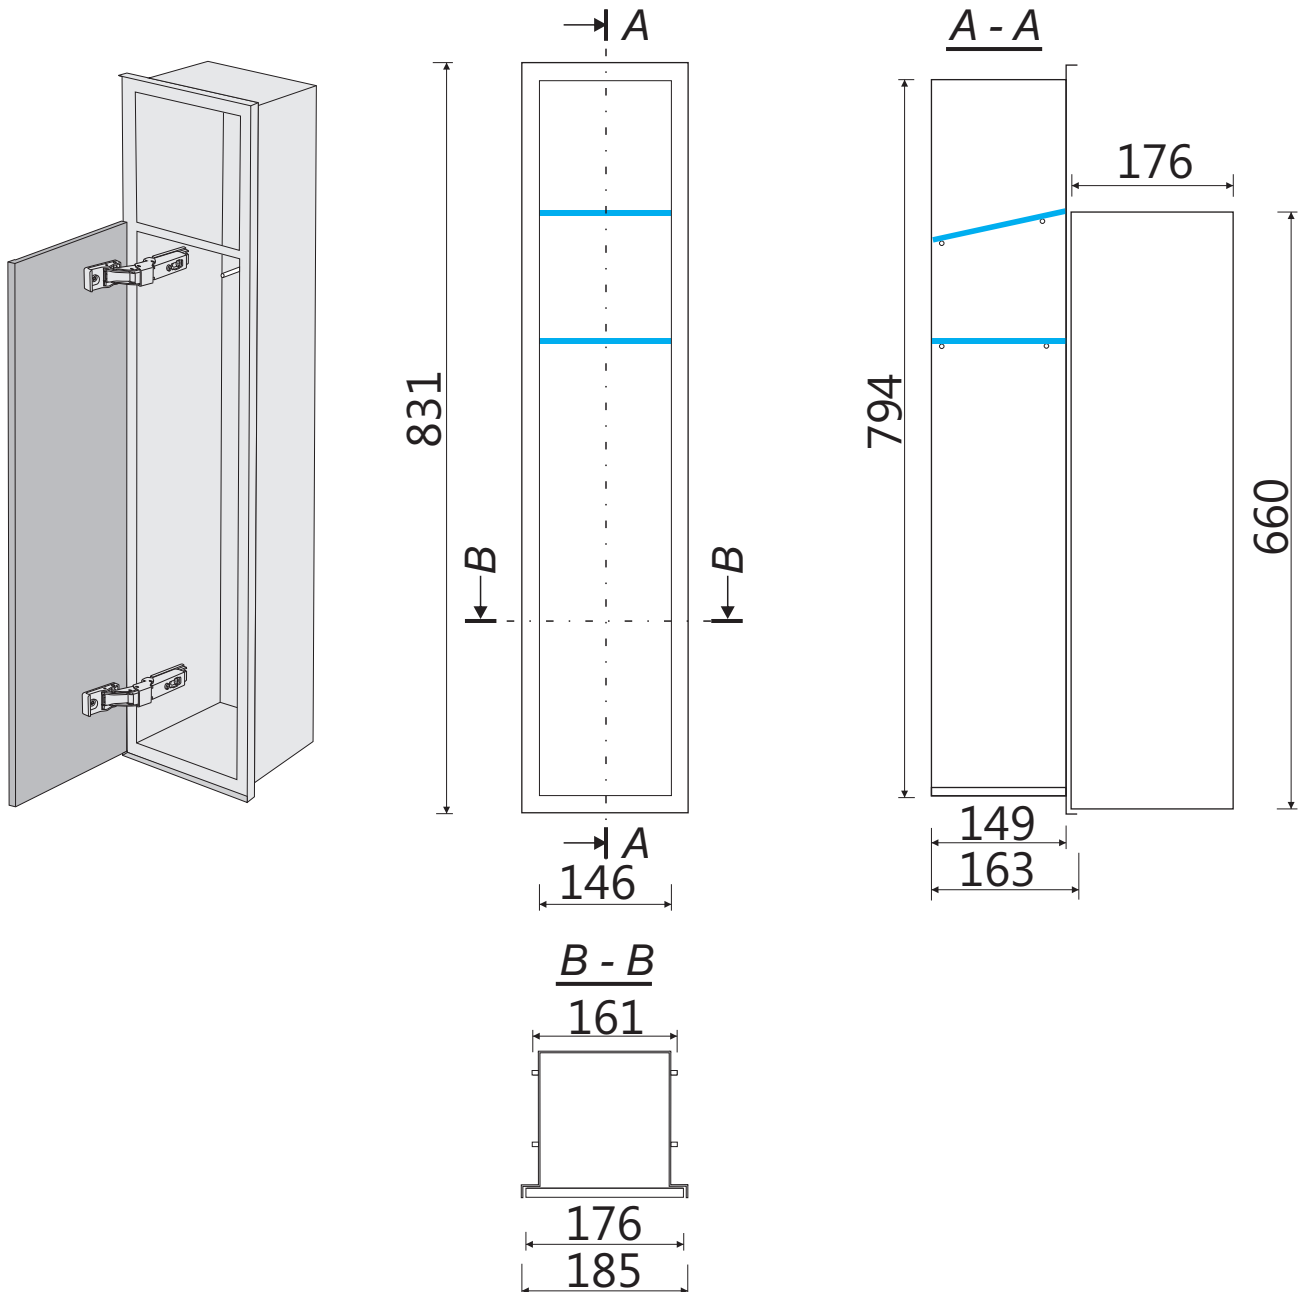

Einbaucontainer

**93 142 82 Links**

1 Papierrollenfach + 1 Leerfach, Anschlag links  
 WC Wandcontainer, 1 befliesbare Türe