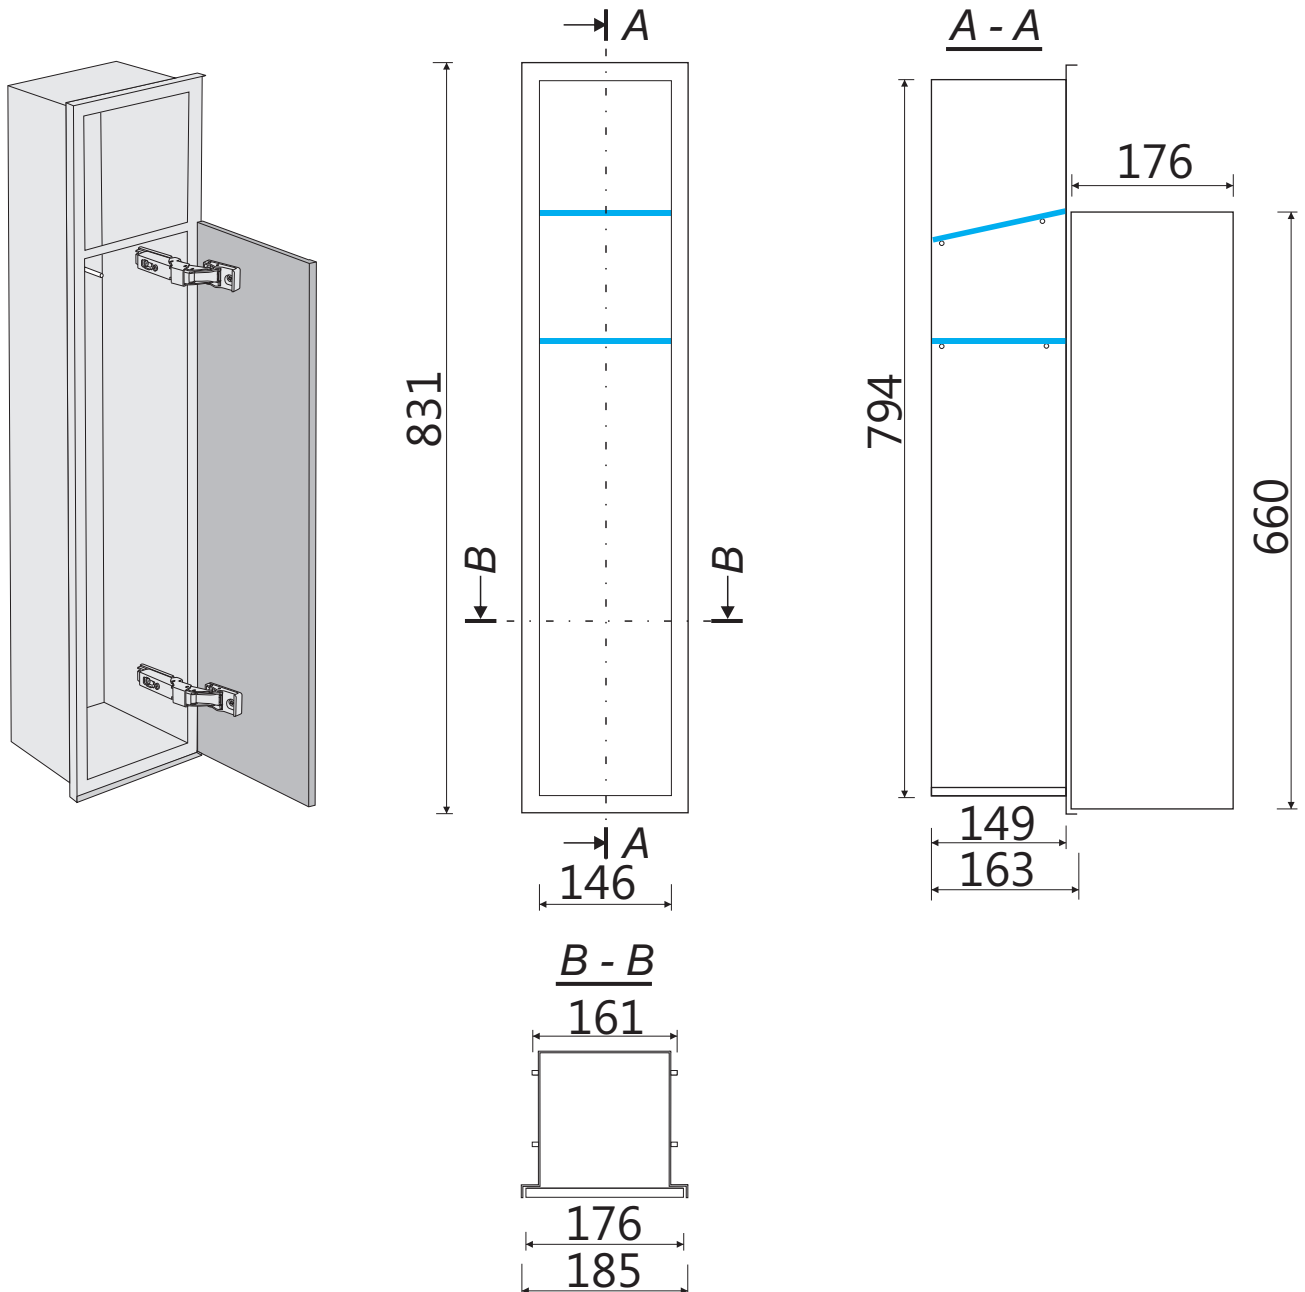

Einbaucontainer

93 142 83 Rechts

1 Papierrollenfach + 1 Leerfach, Anschlag rechts
 WC Wandcontainer, 1 befliesbare Türe