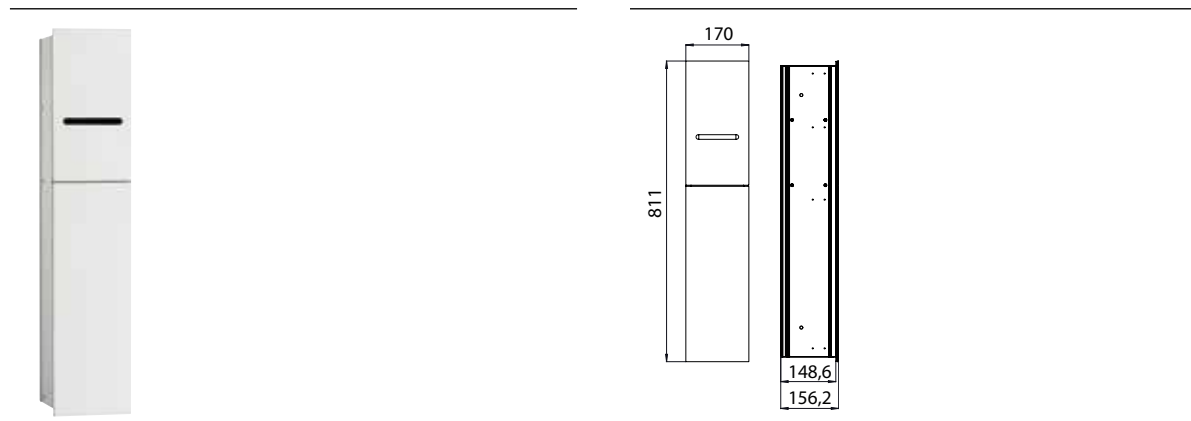

PRODUKTINFORMATION

WC-Modul - Unterputzmodell schwarz

Art.-Nr.9754 275 50

Reserverollen- / Feuchtpapierbox, Papierhalter, Toilettenbürstengarnitur, Türanschlag rechts