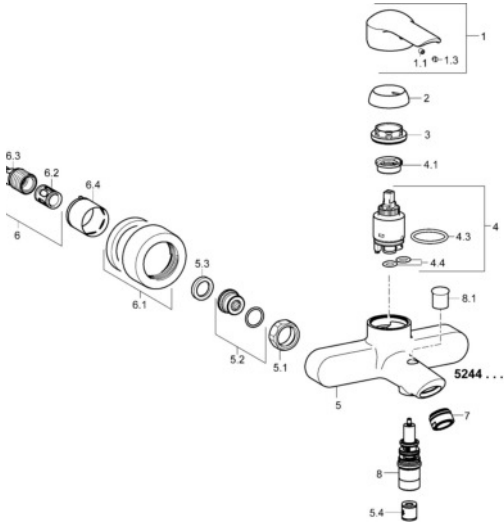

## Ersatzteile

### SP52442173

	Name	Art.-Nr.
1	Hebel Chrom	59914629
1	Hebel Chrom	59913840
1.1	Schraube, M5x8, SW2.5	59904755
1.3	Dekorkappe Grau	59912112
2	Abdeckkappe, 33x3 mm Chrom	59912504
3	Gegenmutter, M40x1, SW30	59913210
4	Kartusche, 3.5 Classic	59913075
4	Kartusche, 3.5 Eco	59912324
4.1	Temperaturanschlag	59912325
4.3	O-Ring, d 28.24x2.62	59912590
4.4	O-Ring, d 10.10x1.60	59905072
5.1	Anschlussmutter, G3/4, AF30	59902230
5.2	Verbinder	59913400
5.3	Haltering, 23.9x15.2x2	59902689
5.4	Rückflussverhinderer	59905714
6	S-Anschluss, G3/4xG1/2 Chrom	59904793
6.1	Rosette Chrom	59913432
6.2	Schalldämpfer	59904792
6.3	Exzenter-Anschluss, G3/4xG1/2, DN15	59910254
6.4	Abdeckhülse Chrom	59912651
7	Luftsprudler, M24x1 C Chrom	59913401
8	Umsteller, automatisch	59912706
8.1	Umstellknopf Chrom	59912801
N.I.	Schlüssel, SW30/34	59912108