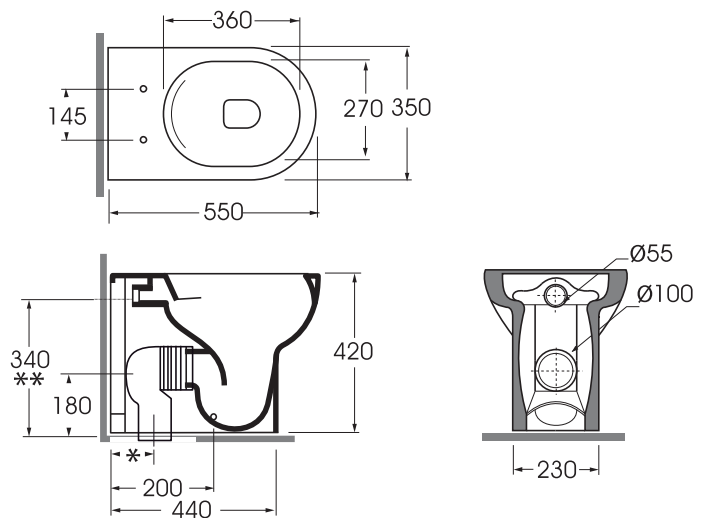

biancducido/shiny white

NUVCTTE00000BI

cotone/cotton

NUVCTTE00000CT

CM 55x35xh42

plf italy pz.12 - plf export pcs.20

kg 26

Tecnologie/technologies:

watersaving

easyclean

scarico traslato

| | | | |
|----|----------|---------------------|----------------------|
| ** | RDP | | |
| | mm 355 | | |
| | o mm 325 | | |
| * | CVT | CVTK | CVTR |
| | 180mm | da 60mm a 150 mm | da 160mm a 220 mm |

scala/scale 1:20 dimensioni/dimensions in mm

COLORS 1250*

CT

cotone
cotton