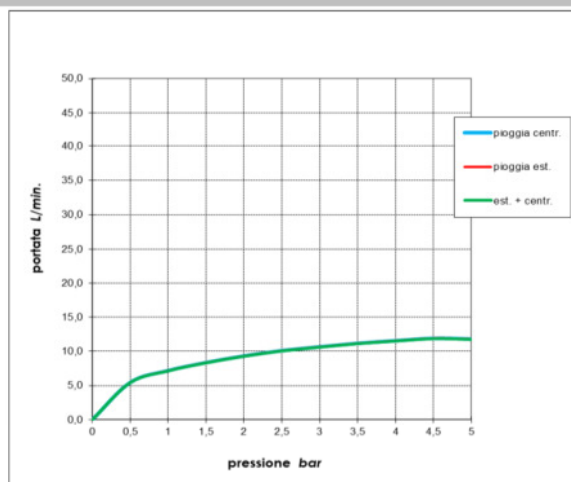

Tecnologia - Technology:

Immagine Prodotto - Product Image

Disegni - Drawings

Grafico di portata - Flow rate diagram

	poggia centr.	poggia est.	est. + centr.
0	0,0	0,0	0,0
0,5	5,4	5,4	5,4
1	7,2	7,2	7,2
1,5	8,4	8,4	8,4
2	9,3	9,3	9,3
2,5	10,1	10,1	10,1
3	10,7	10,7	10,7
3,5	11,2	11,2	11,2
4	11,6	11,6	11,6
4,5	11,9	11,9	11,9
5	11,8	11,8	11,8

pressione bar portata L/min

Caratteristiche idrauliche - Hydraulic features

	Pressione Pressure	Portata Flow rate	Temperatura Temperature	Solo per miscelatori termostatici Only for thermostatic mixers	
min	1 bar	--	--	Blocco di sicurezza Safety lock	--
max	5 bar	--	<70°C	Temperatura acqua fredda Cold water temperature	--
consigliata recommended	2-3 bar	--	--	Temperatura acqua calda Hot water temperature	--