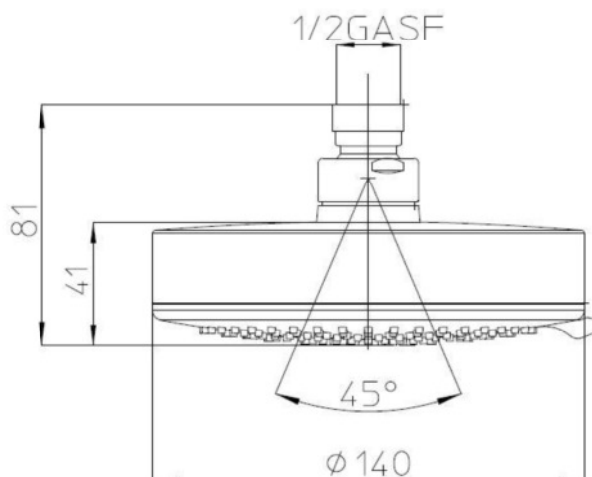

Codice - Code:

I00169

3 functions Dinamic/3 shower head

Descrizione - Description:

Soffione Dinamic/3 autopulente 3 getti con snodo 1/2" F

3 functions Dinamic/3 shower head with 1/2" F swivel ball - Easy-Clean

Tecnologia - Technology:

Immagine Prodotto - Product Image

Disegni - Drawings

Grafico di portata - Flow rate diagram

	poggia centr.	poggia est.	est. + centr.
0	0,0	0,0	0,0
0,5	5,4	5,4	5,4
1	7,2	7,2	7,2
1,5	8,4	8,4	8,4
2	9,3	9,3	9,3
2,5	10,1	10,1	10,1
3	10,7	10,7	10,7
3,5	11,2	11,2	11,2
4	11,6	11,6	11,6
4,5	11,9	11,9	11,9
5	11,8	11,8	11,8

pressione bar portata L/min

Caratteristiche idrauliche - Hydraulic features

	Pressione Pressure	Portata Flow rate	Temperatura Temperature	Solo per miscelatori termostatici Only for thermostatic mixers	
min	1 bar	--	--	Blocco di sicurezza Safety lock	--
max	5 bar	--	<70°C	Temperatura acqua fredda Cold water temperature	--
consigliata recommended	2-3 bar	--	--	Temperatura acqua calda Hot water temperature	--

Materiali - Materials

Soffione: In plastica con ugelli in silicone

Showerhead: Plastic with silicone nozzles

Certificazioni - Certifications

Conformità' - Conformity

EN 1112; Chrome plating - EN 248;