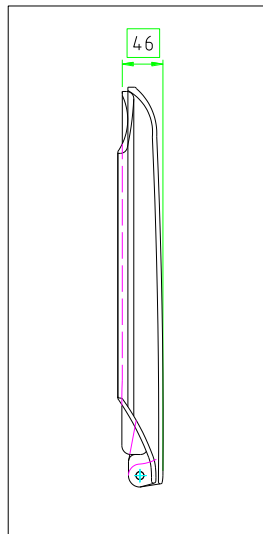

WC-SITZ VERMELHO

Art. 93 102 61

Material : Duroplast

VERSTELLBAR

Y 42 ÷ 46.7

Z 8.7 ÷ 18.8

Pufferset

Scharnier

2,120 kg

2,320 kg