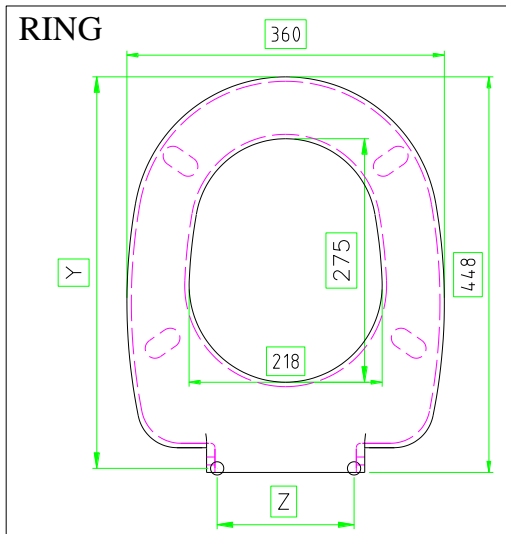

WC-SITZ VERMELHO

Art. 93 102 61

Material : Duroplast

VERSTELLBAR

Y 42 ÷ 46.7

Z 8.7 ÷ 18.8

Pufferset

Scharnier

2,120 kg

2,320 kg