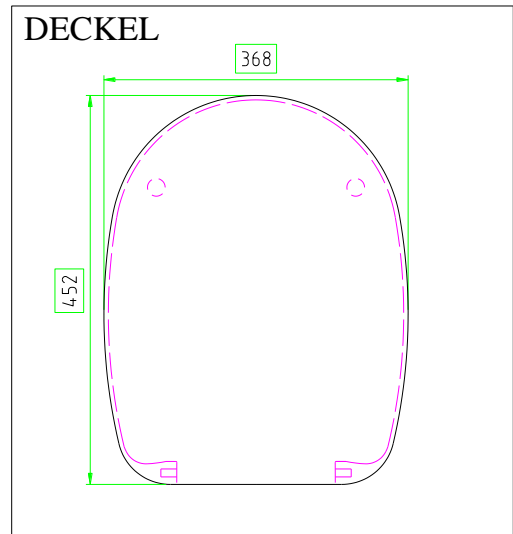

WC-SITZ VERMELHO

Art. 93 102 61

Material : Duroplast

VERSTELLBAR

Y 42 ÷ 46.7

Z 8.7 ÷ 18.8

Pufferset

Scharnier

2,120 kg

2,320 kg