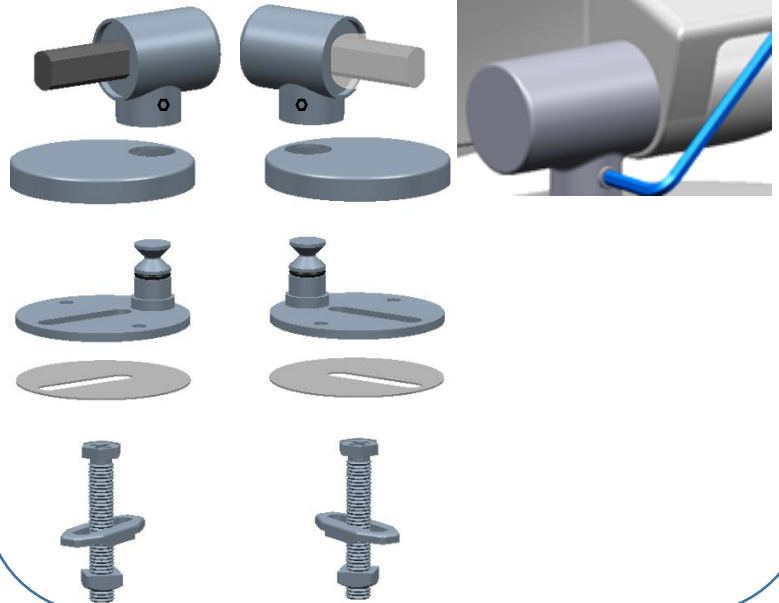

WC-SITZ VERMELHO

Art. 93 102 61

Material : Duroplast

VERSTELLBAR

Y 42 ÷ 46.7

Z 8.7 ÷ 18.8

Pufferset

Scharnier