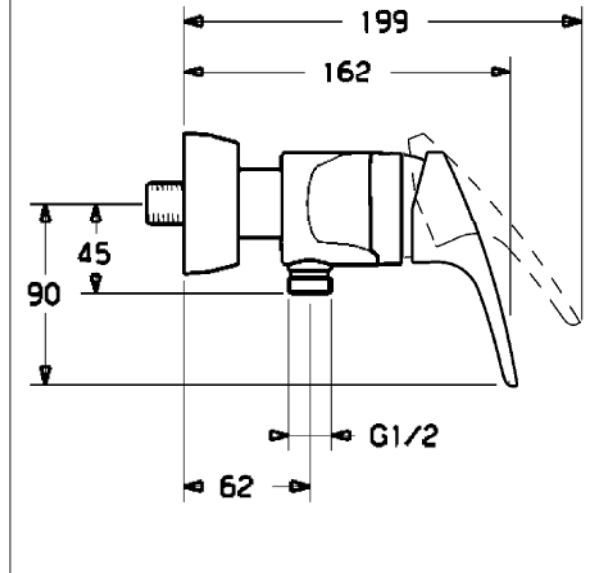

HANSAMIX
Einhand-Brause-Batterie, DN 15 (G 1/2)
für Wandaufbau

Beschreibung

HANSAMIX
 Einhand-Brause-Batterie, DN 15 (G 1/2)
 für Wandaufbau

PA-IX 28489/IB

Durchflussmenge: 19 l/min, gemessen bei 3 bar Fließdruck

- Armaturenkörper: entzinkungsarmes Messing (MS 63)
- Bedienungshebel (Metall)
- (-) W+K-Kennzeichnung
- Abgang nach unten G 1/2
- S-Anschlüsse, verdeckt

HANSAECO 4.8 Steuerpatrone

Produktnummer: 59904601

Anzahl in Stückliste: 1

(-) Wasserbremse bei ca. 50% Wassermenge

(-) Keramikscheiben mit integrierten Fettdepots

(-) einstellbare Heißwassersperre (außer 0123, 0148, 0914, 0912)

(-) einstellbare Wassermengenbegrenzung bis ca. 6 l/min

Variante	Art.-Nr.
verchromt	01670183 

** Artikel 0167018382 zu beziehen über HANSASERVICEplus

Produktbild

Produktzeichnung

Produktzeichnung

DVGW: Prüfzeichen NW-6506BU0493

Zugehörige Produkte

Produktbild:	Beschreibung:	Artikelnummer:
	HANSAVIVA Wandstangen-Set 900 mm Länge kürzbar	verchromt 44150130