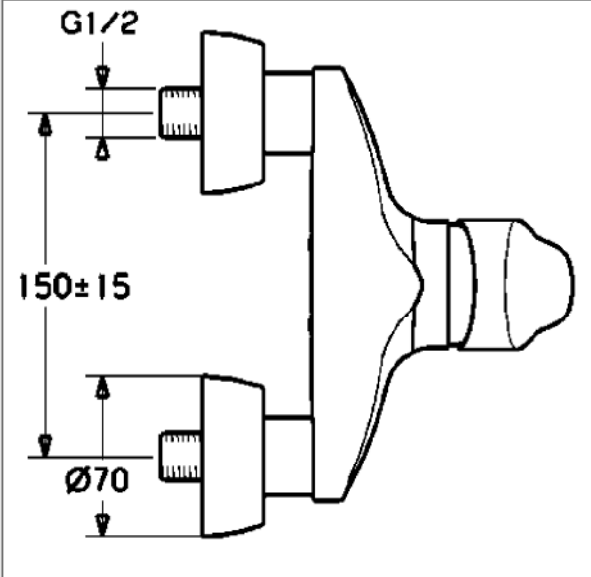

HANSAMIX
Einhand-Brause-Batterie, DN 15 (G 1/2)
für Wandaufbau

Beschreibung

HANSAMIX
 Einhand-Brause-Batterie, DN 15 (G 1/2)
 für Wandaufbau

PA-IX 28489/IB

Durchflussmenge: 19 l/min, gemessen bei 3 bar Fließdruck

- Armaturenkörper: entzinkungsarmes Messing (MS 63)
- Bedienungshebel (Metall)
- (-) W+K-Kennzeichnung
- Abgang nach unten G 1/2
- S-Anschlüsse, verdeckt

HANSAECO 4.8 Steuerpatrone

Produktnummer: 59904601

Anzahl in Stückliste: 1

(-) Wasserbremse bei ca. 50% Wassermenge

(-) Keramikscheiben mit integrierten Fettdepots

(-) einstellbare Heißwassersperre (außer 0123, 0148, 0914, 0912)

(-) einstellbare Wassermengenbegrenzung bis ca. 6 l/min

Variante	Art.-Nr.
verchromt	01670183 

** Artikel 0167018382 zu beziehen über HANSASERVICEplus

Produktbild

Produktzeichnung

Produktzeichnung

DVGW: Prüfzeichen NW-6506BU0493

Zugehörige Produkte

Produktbild:	Beschreibung:	Artikelnummer:
	HANSAVIVA Wandstangen-Set 900 mm Länge kürzbar	verchromt 44150130