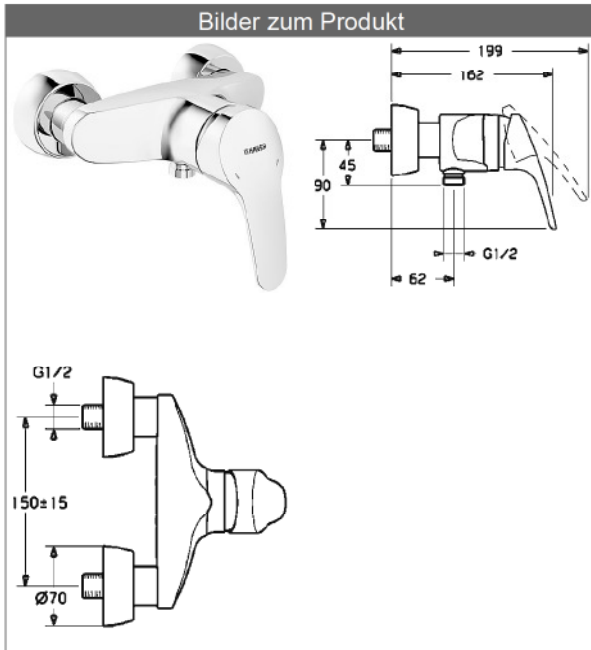

HANSAMIX
Einhand-Brause-Batterie, DN 15 (G 1/2)
für Wandaufbau

Beschreibung

HANSAMIX
 Einhand-Brause-Batterie, DN 15 (G 1/2)
 für Wandaufbau

PA-IX 28489/IB

Durchflussmenge: 19 l/min, gemessen bei 3 bar Fließdruck

- Armaturenkörper: entzinkungsarmes Messing (MS 63)
- Bedienungshebel (Metall)
- (-) W+K-Kennzeichnung
- Abgang nach unten G 1/2
- S-Anschlüsse, verdeckt

HANSAECO 4.8 Steuerpatrone

Produktnummer: 59904601

Anzahl in Stückliste: 1

(-) Wasserbremse bei ca. 50% Wassermenge

(-) Keramikscheiben mit integrierten Fettdepots

(-) einstellbare Heißwassersperre (außer 0123, 0148, 0914, 0912)

(-) einstellbare Wassermengenbegrenzung bis ca. 6 l/min

Variante	Art.-Nr.
verchromt	01670183 

** Artikel 0167018382 zu beziehen über HANSASERVICEplus

Produktbild

Produktzeichnung

Produktzeichnung

DVGW: Prüfzeichen NW-6506BU0493

Zugehörige Produkte

Produktbild:	Beschreibung:	Artikelnummer:
	HANSAVIVA Wandstangen-Set 900 mm Länge kürzbar	verchromt 44150130