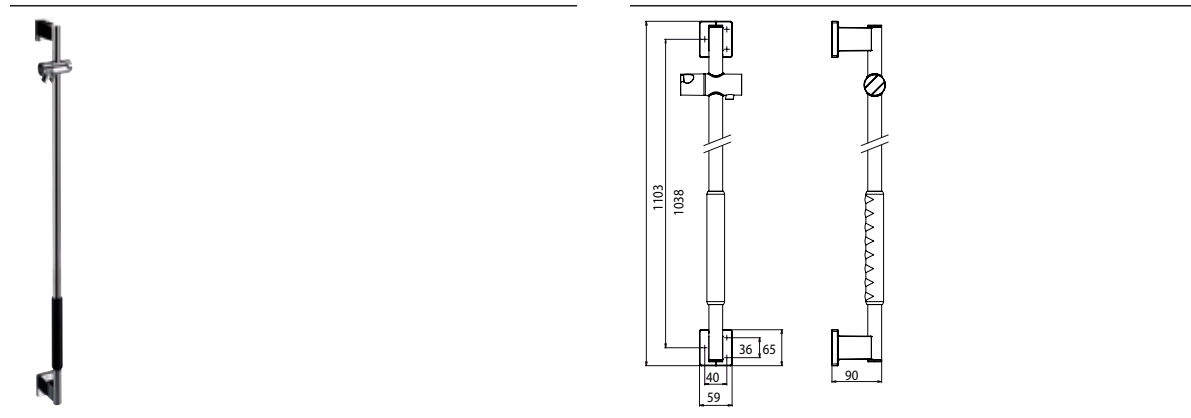

PRODUKTINFORMATION

Dusch-Haltegriff, mit rutschhemmender Ummantelung chrom

Art.-Nr.3570 212 10

Befestigungsmaterial / Fastening material: 3 x Fischer- Dübel / Plug - UX 8 x 50 mm 3 x SHR - SEKPF - HO - A2 - Z3 - 6 x 70