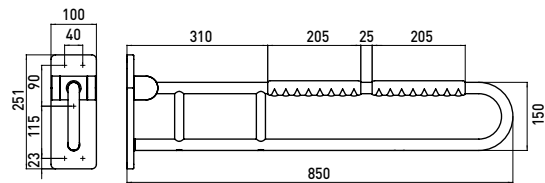

### Stützklappgriff, 850 mm, nach oben klappbar, gebremste Ausführung chrom

#### Art.-Nr.3585 212 85

Befestigungsmaterial / Fastening material: 6KT Holzschraube St. vz  $\varnothing$  8 x 110 DIN 571, Scheibe  $\varnothing$  8,4 x  $\varnothing$  16 x 1,6, DIN 125 A2, Fischer Dübel SX 10 x 50