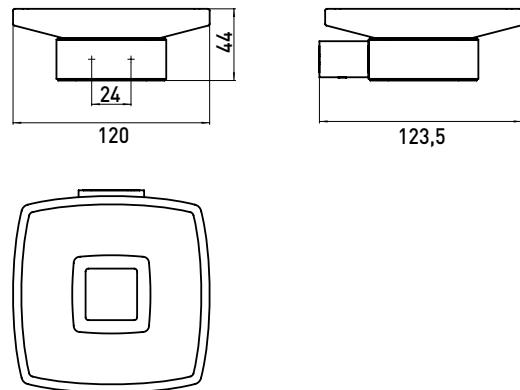

PRODUKTINFORMATION

Seifenhalter chrom

Art.-Nr.0530 001 00

Kristallglas satiniert, Wandmodell