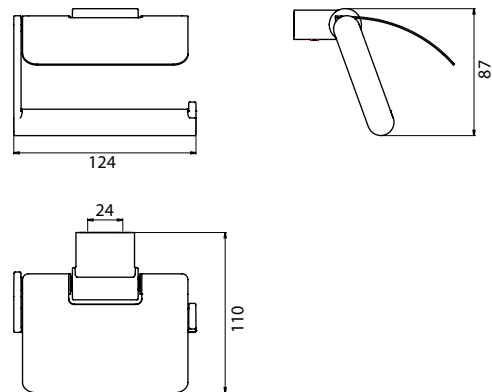

PRODUKTINFORMATION

Papierhalter mit Deckel chrom

Art.-Nr.3500 001 06