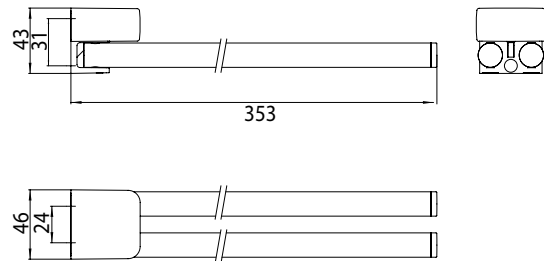

## PRODUKTINFORMATION

Handtuchhalter, schwenkbar, 350 mm chrom

Art.-Nr.0250 001 35