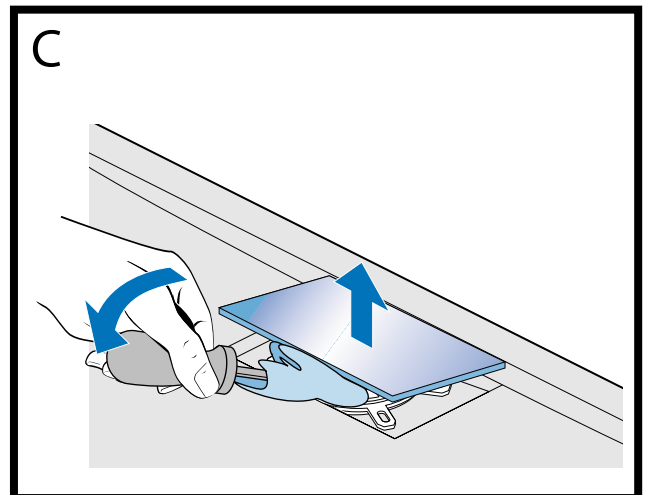

EPS Support Acryl Shower Trays

DE Montageanleitung	AR دليل التركيب	HU Szerelési útmutató	PT Instruções de montagem
EN Installation instructions	BG Ръководство за монтаж	ID Petunjuk pemasangan	RO Manual de montaj
ES Instrucciones de montaje	CS Návod k montáži	JA 取付説明書	SK Návod na montáž
FR Instructions de montage	DA Monteringsvejledning	KO 설치 가이드	SL Navodila za montažo
IT Istruzioni per il montaggio	EE Paigaldusjuhend	LT Montavimo instrukcija	SV Monteringsanvisning
NL Montagehandleiding	EL Οδηγίες τοποθέτησης	LV Montāžas instrukcija	TH คู่มือการติดตั้ง
RU Инструкция по монтажу	FI Asennusohje	NO Monteringsanvisning	TR Montaj kılavuzu
ZH 安装说明	HR Uputa za montažu	PL Instrukcja montażu	UK Інструкція з монтажу