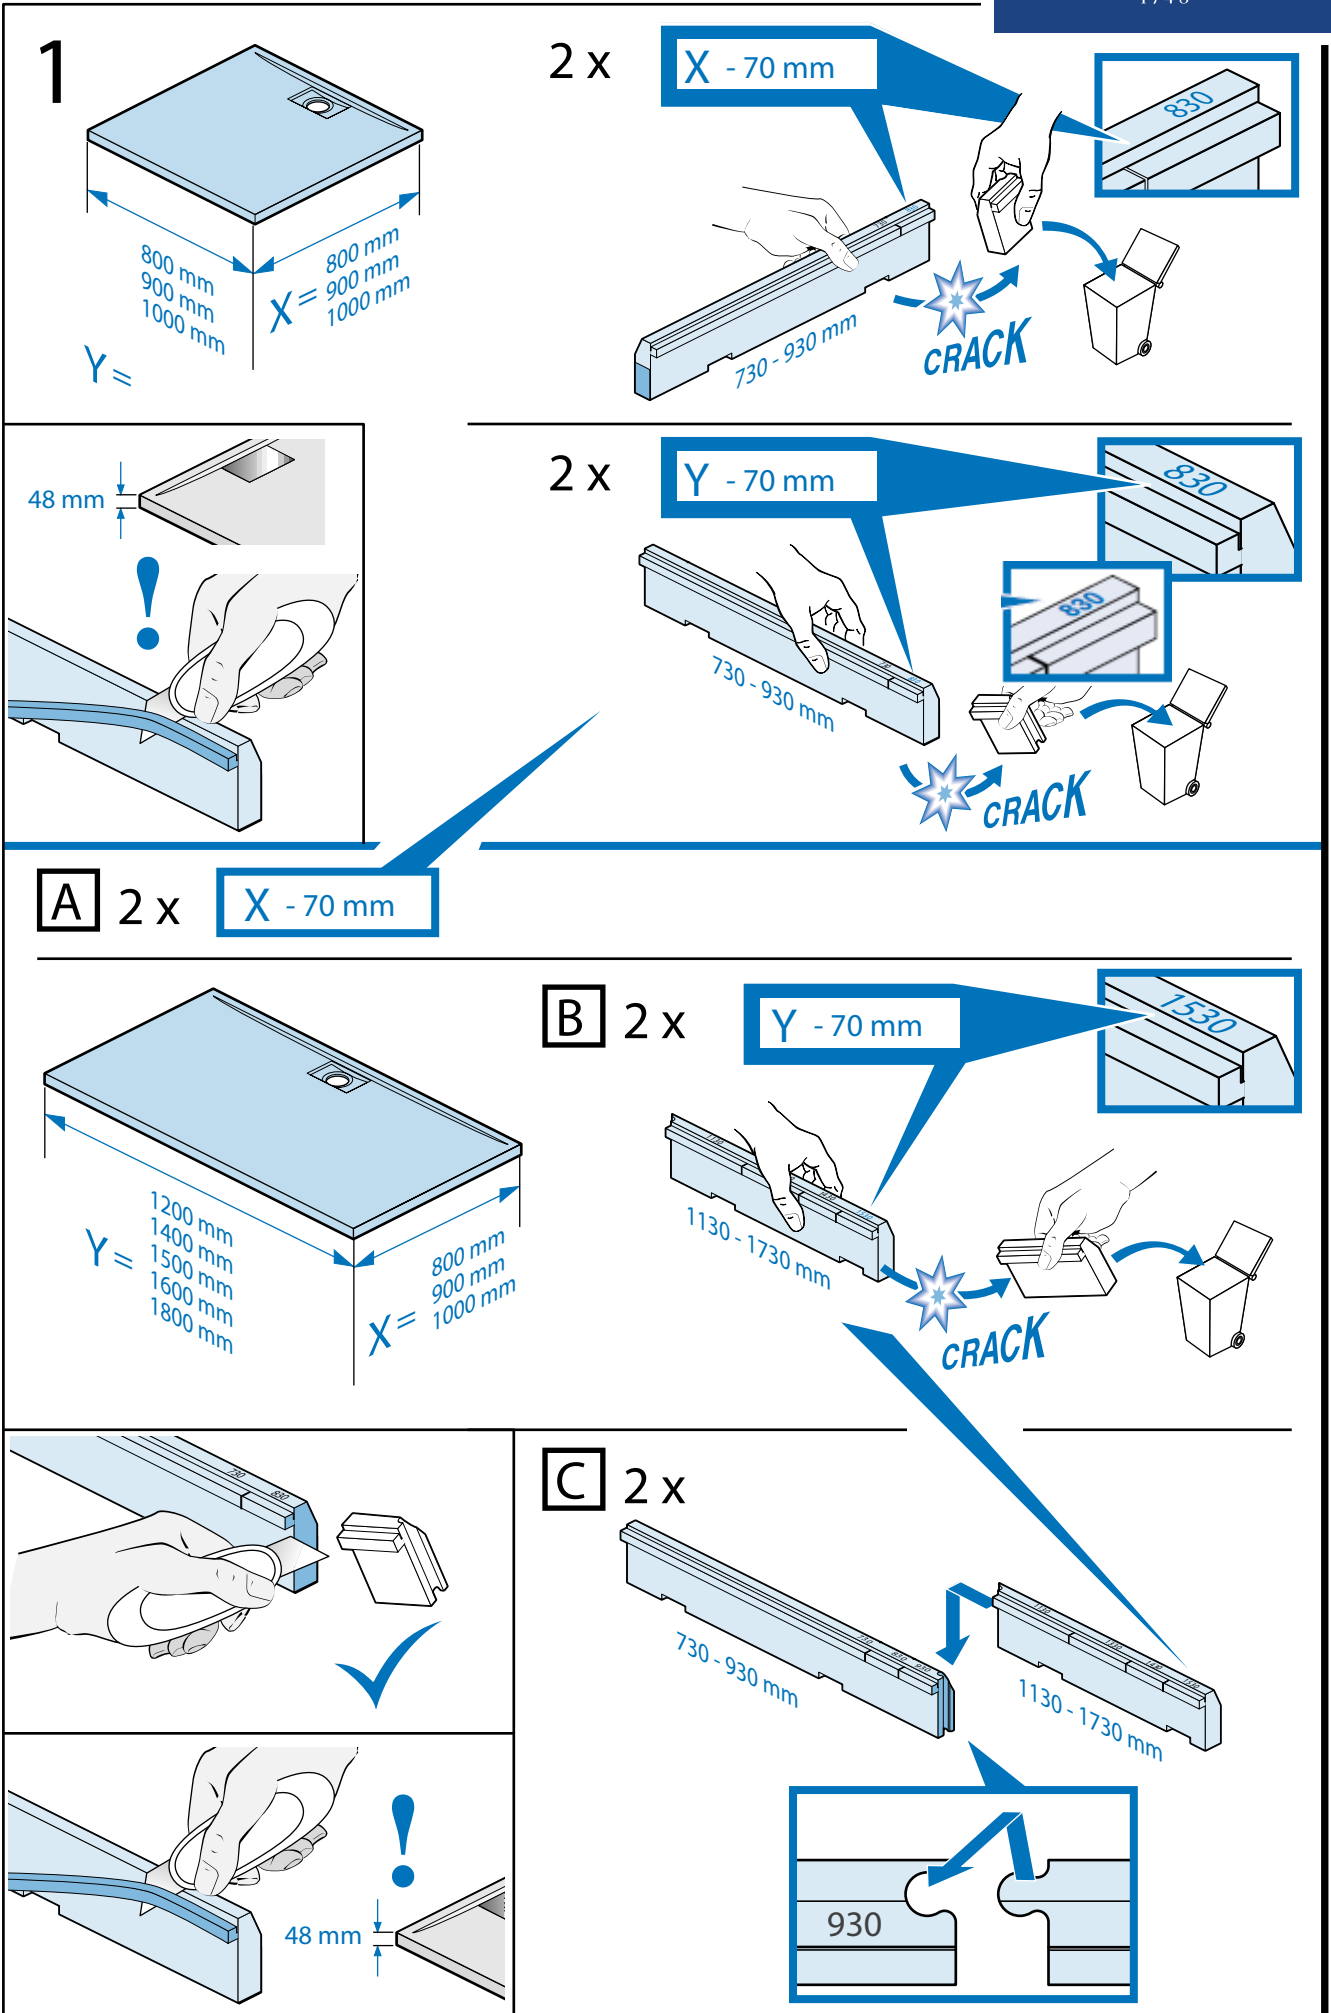

EPS Support Acryl Shower Trays

DE Montageanleitung	AR دليل التركيب	HU Szerelési útmutató	PT Instruções de montagem
EN Installation instructions	BG Ръководство за монтаж	ID Petunjuk pemasangan	RO Manual de montaj
ES Instrucciones de montaje	CS Návod k montáži	JA 取付説明書	SK Návod na montáž
FR Instructions de montage	DA Monteringsvejledning	KO 설치 가이드	SL Navodila za montažo
IT Istruzioni per il montaggio	EE Paigaldusjuhend	LT Montavimo instrukcija	SV Monteringsanvisning
NL Montagehandleiding	EL Οδηγίες τοποθέτησης	LV Montāžas instrukcija	TH คู่มือการติดตั้ง
RU Инструкция по монтажу	FI Asennusohje	NO Monteringsanvisning	TR Montaj kılavuzu
ZH 安装说明	HR Uputa za montažu	PL Instrukcja montażu	UK Інструкція з монтажу