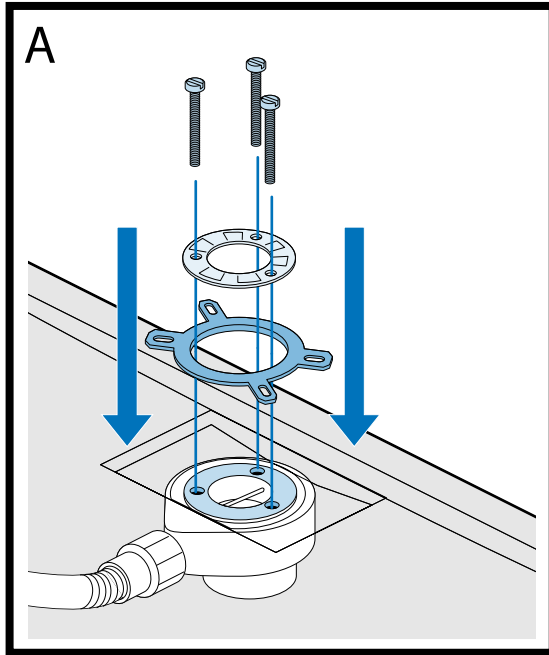

EPS Support Acryl Shower Trays

DE Montageanleitung	AR دليل التركيب	HU Szerelési útmutató	PT Instruções de montagem
EN Installation instructions	BG Ръководство за монтаж	ID Petunjuk pemasangan	RO Manual de montaj
ES Instrucciones de montaje	CS Návod k montáži	JA 取付説明書	SK Návod na montáž
FR Instructions de montage	DA Monteringsvejledning	KO 설치 가이드	SL Navodila za montažo
IT Istruzioni per il montaggio	EE Paigaldusjuhend	LT Montavimo instrukcija	SV Monteringsanvisning
NL Montagehandleiding	EL Οδηγίες τοποθέτησης	LV Montāžas instrukcija	TH คู่มือการติดตั้ง
RU Инструкция по монтажу	FI Asennusohje	NO Monteringsanvisning	TR Montaj kılavuzu
ZH 安装说明	HR Uputa za montažu	PL Instrukcja montażu	UK Інструкція з монтажу