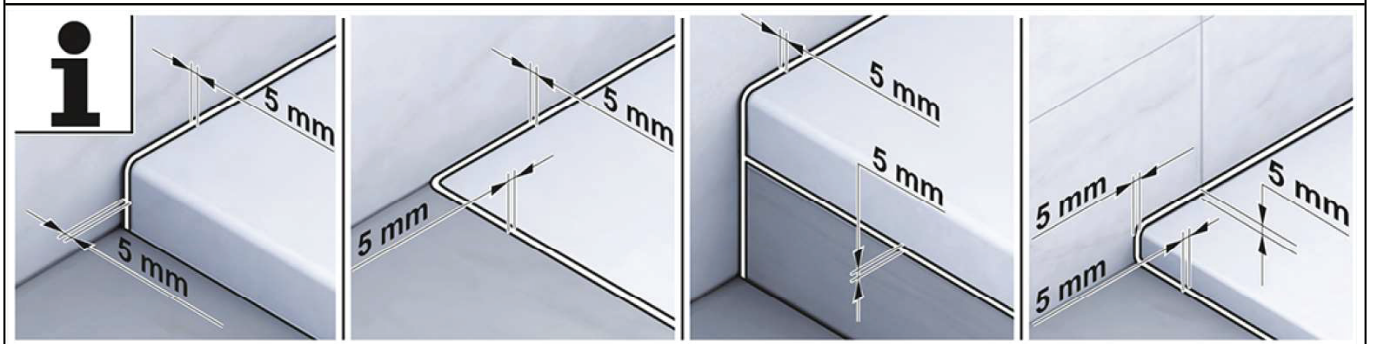

EPS Support Acryl Shower Trays

DE Montageanleitung	AR دليل التركيب	HU Szerelési útmutató	PT Instruções de montagem
EN Installation instructions	BG Ръководство за монтаж	ID Petunjuk pemasangan	RO Manual de montaj
ES Instrucciones de montaje	CS Návod k montáži	JA 取付説明書	SK Návod na montáž
FR Instructions de montage	DA Monteringsvejledning	KO 설치 가이드	SL Navodila za montažo
IT Istruzioni per il montaggio	EE Paigaldusjuhend	LT Montavimo instrukcija	SV Monteringsanvisning
NL Montagehandleiding	EL Οδηγίες τοποθέτησης	LV Montāžas instrukcija	TH คู่มือการติดตั้ง
RU Инструкция по монтажу	FI Asennusohje	NO Monteringsanvisning	TR Montaj kılavuzu
ZH 安装说明	HR Uputa za montažu	PL Instrukcja montażu	UK Інструкція з монтажу