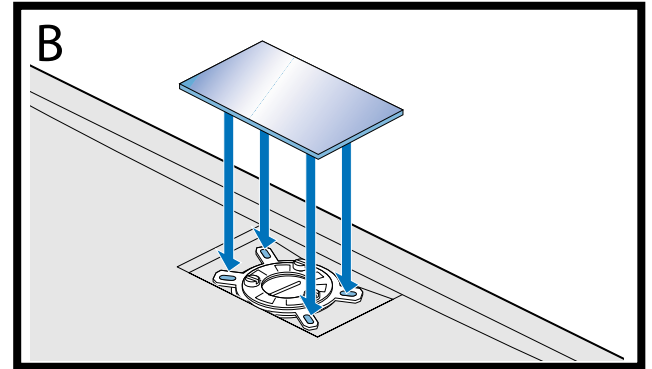

EPS Support Acryl Shower Trays

DE Montageanleitung	AR دليل التركيب	HU Szerelési útmutató	PT Instruções de montagem
EN Installation instructions	BG Ръководство за монтаж	ID Petunjuk pemasangan	RO Manual de montaj
ES Instrucciones de montaje	CS Návod k montáži	JA 取付説明書	SK Návod na montáž
FR Instructions de montage	DA Monteringsvejledning	KO 설치 가이드	SL Navodila za montažo
IT Istruzioni per il montaggio	EE Paigaldusjuhend	LT Montavimo instrukcija	SV Monteringsanvisning
NL Montagehandleiding	EL Οδηγίες τοποθέτησης	LV Montāžas instrukcija	TH คู่มือการติดตั้ง
RU Инструкция по монтажу	FI Asennusohje	NO Monteringsanvisning	TR Montaj kılavuzu
ZH 安装说明	HR Uputa za montažu	PL Instrukcja montażu	UK Інструкція з монтажу