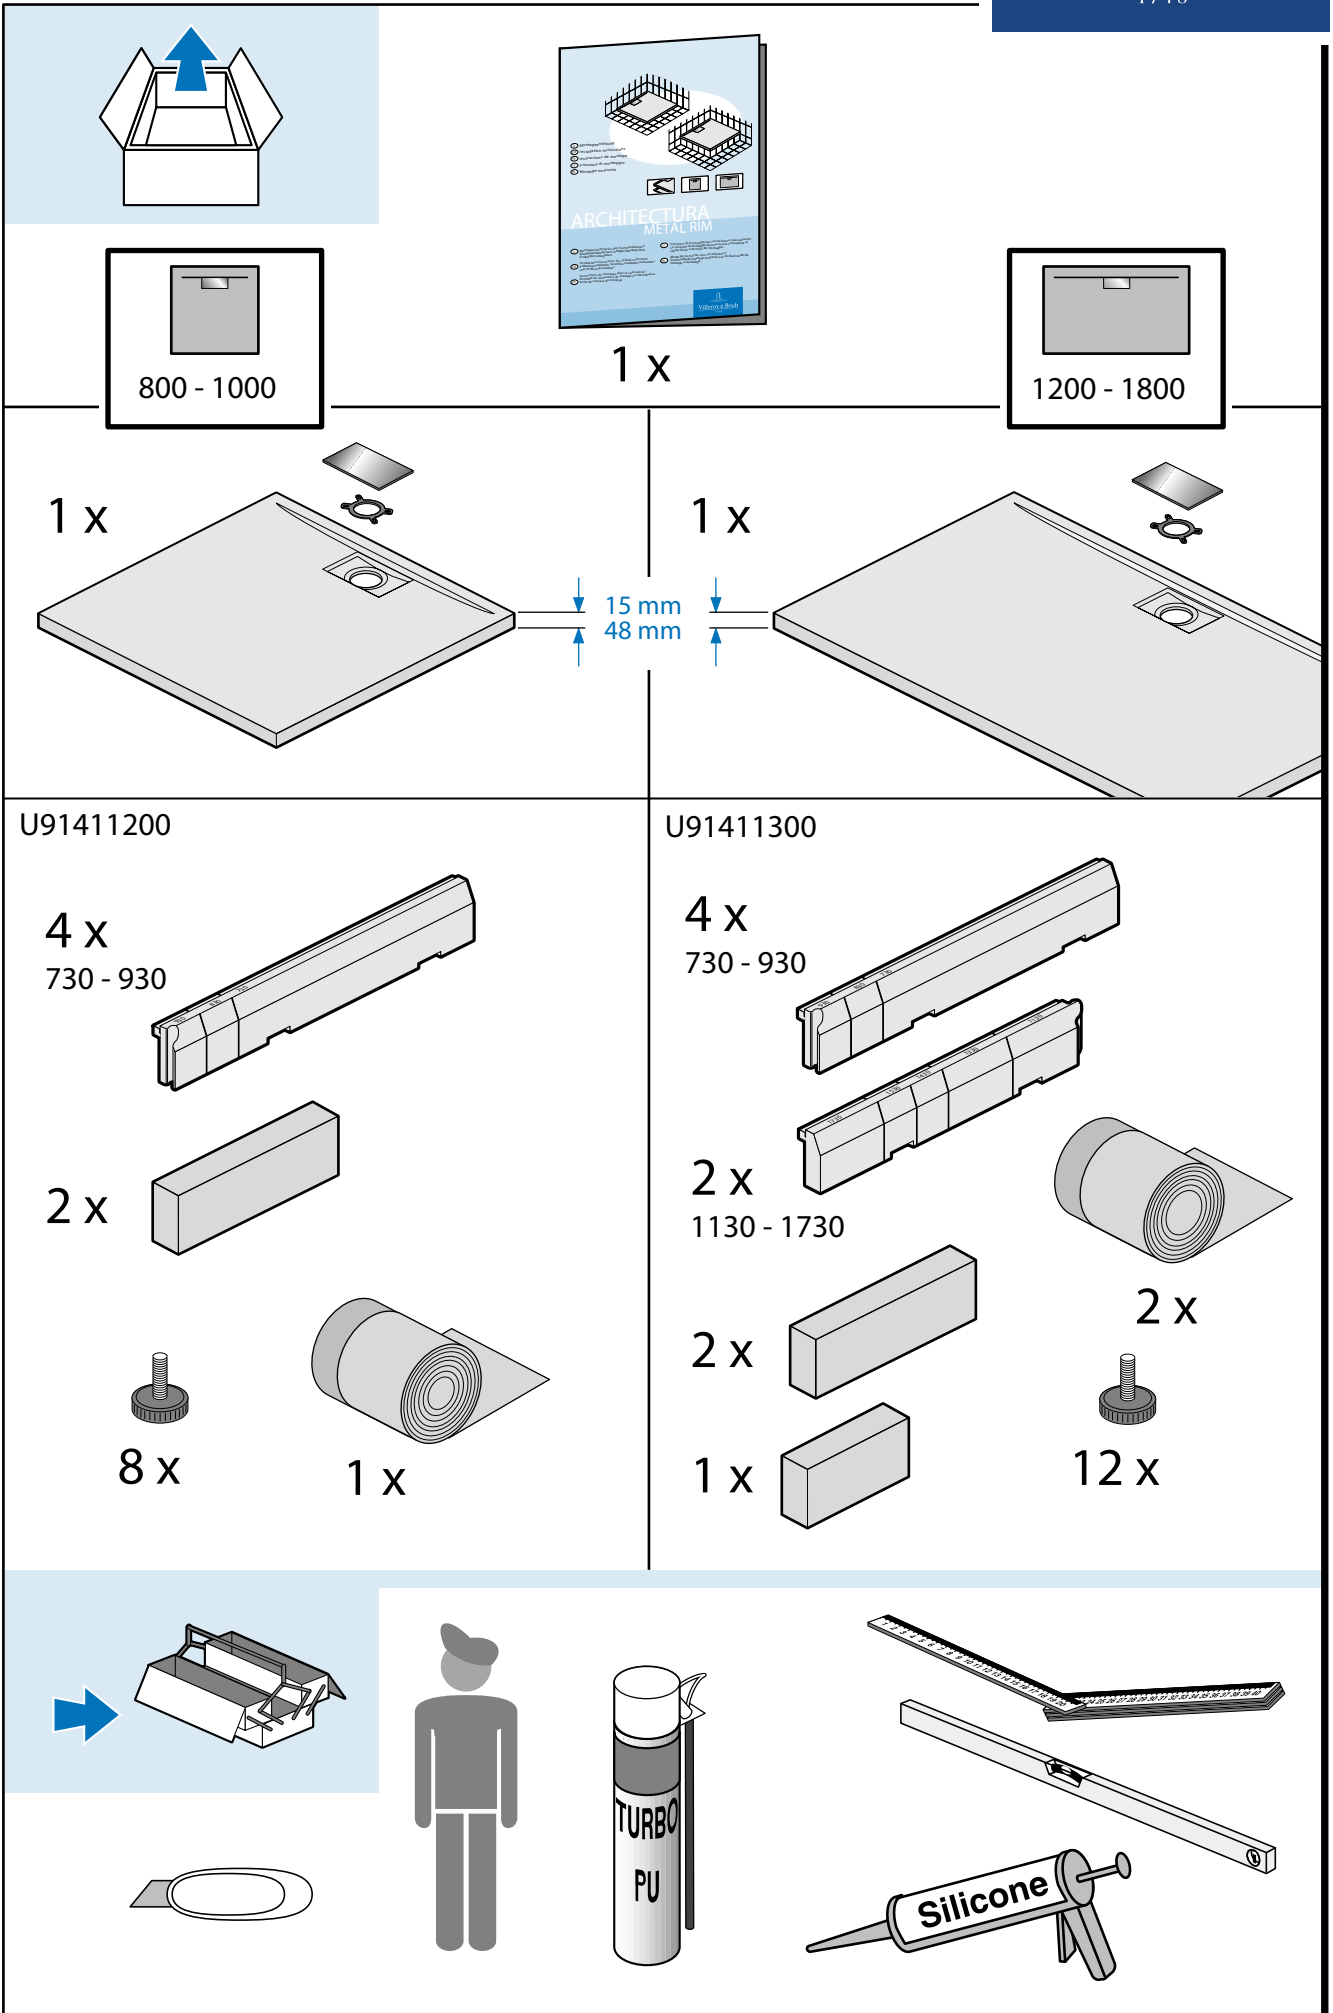

EPS Support Acryl Shower Trays

DE Montageanleitung	AR دليل التركيب	HU Szerelési útmutató	PT Instruções de montagem
EN Installation instructions	BG Ръководство за монтаж	ID Petunjuk pemasangan	RO Manual de montaj
ES Instrucciones de montaje	CS Návod k montáži	JA 取付説明書	SK Návod na montáž
FR Instructions de montage	DA Monteringsvejledning	KO 설치 가이드	SL Navodila za montažo
IT Istruzioni per il montaggio	EE Paigaldusjuhend	LT Montavimo instrukcija	SV Monteringsanvisning
NL Montagehandleiding	EL Οδηγίες τοποθέτησης	LV Montāžas instrukcija	TH คู่มือการติดตั้ง
RU Инструкция по монтажу	FI Asennusohje	NO Monteringsanvisning	TR Montaj kılavuzu
ZH 安装说明	HR Uputa za montažu	PL Instrukcja montażu	UK Інструкція з монтажу