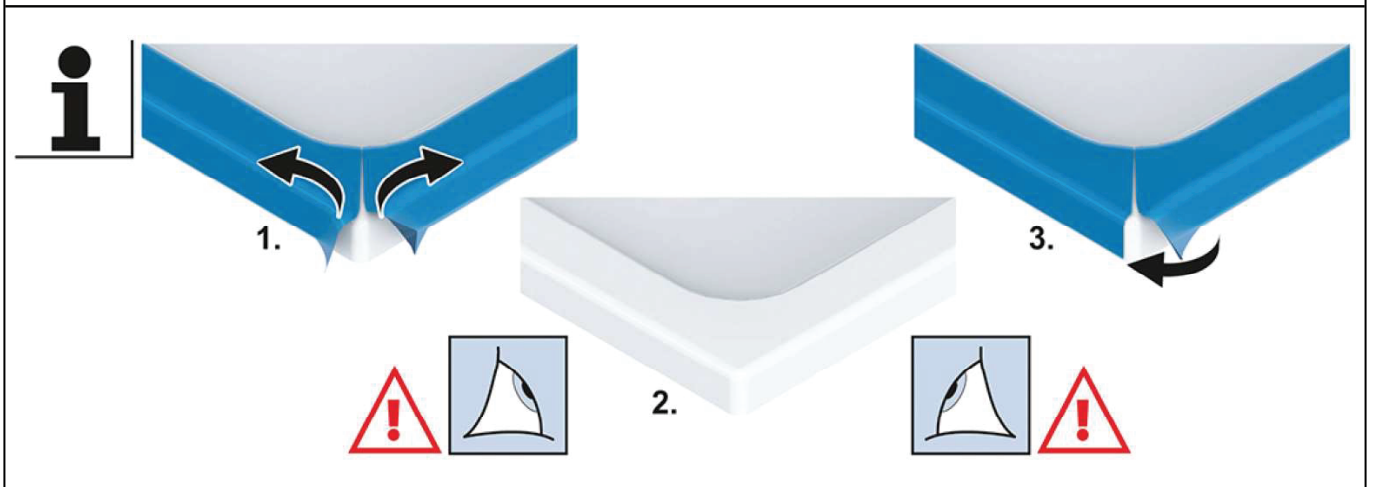

EPS Support Acryl Shower Trays

DE Montageanleitung	AR دليل التركيب	HU Szerelési útmutató	PT Instruções de montagem
EN Installation instructions	BG Ръководство за монтаж	ID Petunjuk pemasangan	RO Manual de montaj
ES Instrucciones de montaje	CS Návod k montáži	JA 取付説明書	SK Návod na montáž
FR Instructions de montage	DA Monteringsvejledning	KO 설치 가이드	SL Navodila za montažo
IT Istruzioni per il montaggio	EE Paigaldusjuhend	LT Montavimo instrukcija	SV Monteringsanvisning
NL Montagehandleiding	EL Οδηγίες τοποθέτησης	LV Montāžas instrukcija	TH คู่มือการติดตั้ง
RU Инструкция по монтажу	FI Asennusohje	NO Monteringsanvisning	TR Montaj kılavuzu
ZH 安装说明	HR Uputa za montažu	PL Instrukcja montażu	UK Інструкція з монтажу