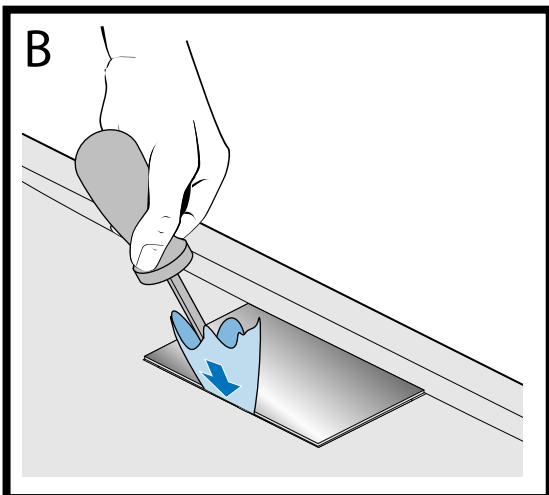

EPS Support Acryl Shower Trays

DE Montageanleitung	AR دليل التركيب	HU Szerelési útmutató	PT Instruções de montagem
EN Installation instructions	BG Ръководство за монтаж	ID Petunjuk pemasangan	RO Manual de montaj
ES Instrucciones de montaje	CS Návod k montáži	JA 取付説明書	SK Návod na montáž
FR Instructions de montage	DA Monteringsvejledning	KO 설치 가이드	SL Navodila za montažo
IT Istruzioni per il montaggio	EE Paigaldusjuhend	LT Montavimo instrukcija	SV Monteringsanvisning
NL Montagehandleiding	EL Οδηγίες τοποθέτησης	LV Montāžas instrukcija	TH คู่มือการติดตั้ง
RU Инструкция по монтажу	FI Asennusohje	NO Monteringsanvisning	TR Montaj kılavuzu
ZH 安装说明	HR Uputa za montažu	PL Instrukcja montażu	UK Інструкція з монтажу