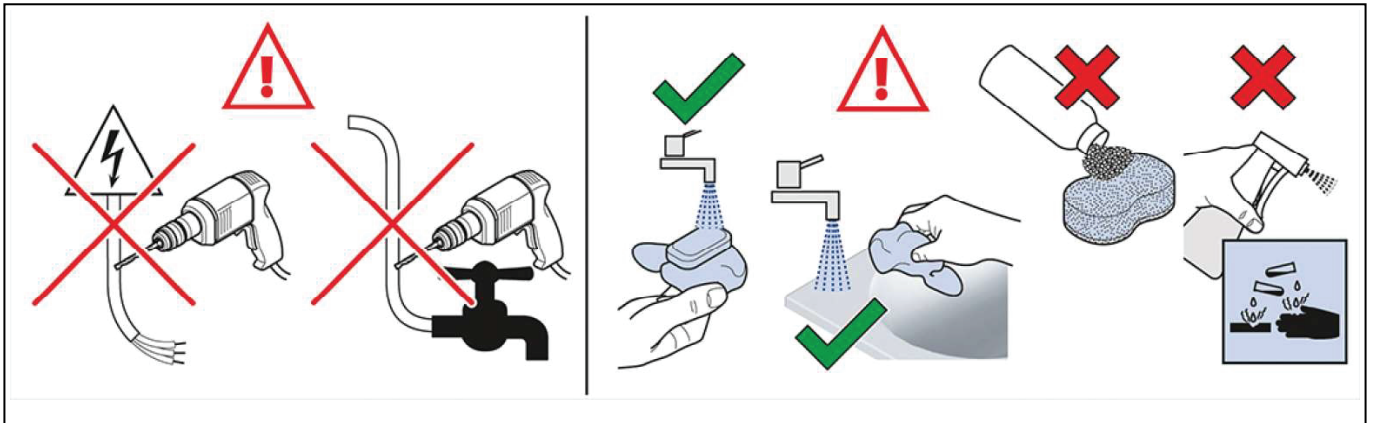

EPS Support Acryl Shower Trays

DE Montageanleitung	AR دليل التركيب	HU Szerelési útmutató	PT Instruções de montagem
EN Installation instructions	BG Ръководство за монтаж	ID Petunjuk pemasangan	RO Manual de montaj
ES Instrucciones de montaje	CS Návod k montáži	JA 取付説明書	SK Návod na montáž
FR Instructions de montage	DA Monteringsvejledning	KO 설치 가이드	SL Navodila za montažo
IT Istruzioni per il montaggio	EE Paigaldusjuhend	LT Montavimo instrukcija	SV Monteringsanvisning
NL Montagehandleiding	EL Οδηγίες τοποθέτησης	LV Montāžas instrukcija	TH คู่มือการติดตั้ง
RU Инструкция по монтажу	FI Asennusohje	NO Monteringsanvisning	TR Montaj kılavuzu
ZH 安装说明	HR Uputa za montažu	PL Instrukcja montażu	UK Інструкція з монтажу