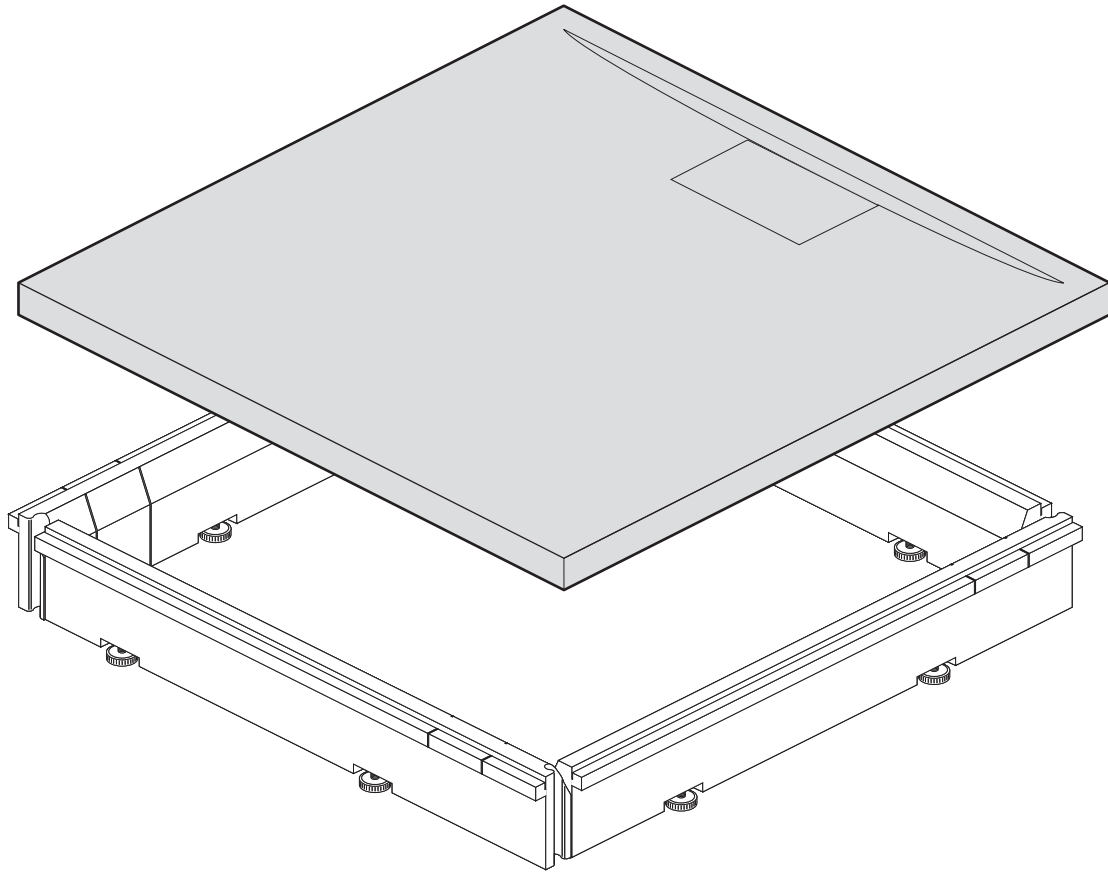

EPS Support Acryl Shower Trays

DE Montageanleitung	AR دليل التركيب	HU Szerelési útmutató	PT Instruções de montagem
EN Installation instructions	BG Ръководство за монтаж	ID Petunjuk pemasangan	RO Manual de montaj
ES Instrucciones de montaje	CS Návod k montáži	JA 取付説明書	SK Návod na montáž
FR Instructions de montage	DA Monteringsvejledning	KO 설치 가이드	SL Navodila za montažo
IT Istruzioni per il montaggio	EE Paigaldusjuhend	LT Montavimo instrukcija	SV Monteringsanvisning
NL Montagehandleiding	EL Οδηγίες τοποθέτησης	LV Montāžas instrukcija	TH คู่มือการติดตั้ง
RU Инструкция по монтажу	FI Asennusohje	NO Monteringsanvisning	TR Montaj kılavuzu
ZH 安装说明	HR Uputa za montažu	PL Instrukcja montażu	UK Інструкція з монтажу