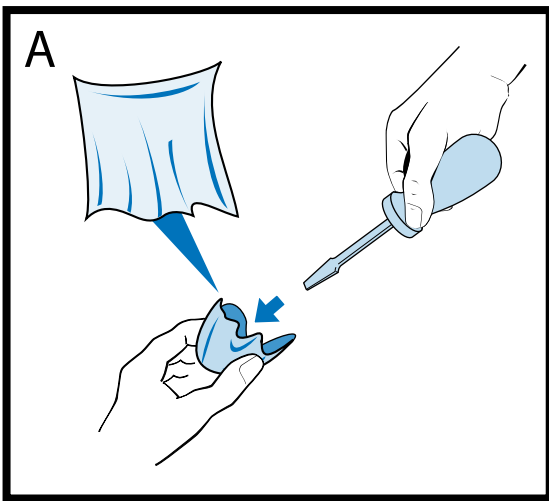

EPS Support Acryl Shower Trays

DE Montageanleitung	AR دليل التركيب	HU Szerelési útmutató	PT Instruções de montagem
EN Installation instructions	BG Ръководство за монтаж	ID Petunjuk pemasangan	RO Manual de montaj
ES Instrucciones de montaje	CS Návod k montáži	JA 取付説明書	SK Návod na montáž
FR Instructions de montage	DA Monteringsvejledning	KO 설치 가이드	SL Navodila za montažo
IT Istruzioni per il montaggio	EE Paigaldusjuhend	LT Montavimo instrukcija	SV Monteringsanvisning
NL Montagehandleiding	EL Οδηγίες τοποθέτησης	LV Montāžas instrukcija	TH คู่มือการติดตั้ง
RU Инструкция по монтажу	FI Asennusohje	NO Monteringsanvisning	TR Montaj kılavuzu
ZH 安装说明	HR Uputa za montažu	PL Instrukcja montażu	UK Інструкція з монтажу