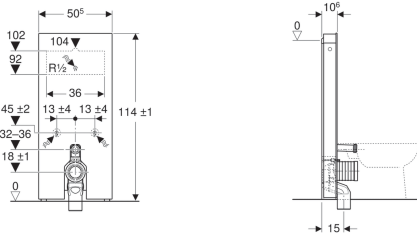

Geberit Monolith Sanitärmodul für Stand-WC, 114 cm

Verwendungszwecke

- Für Bodenanschlüsse
- Für Renovierungen, Um- und Neubauten
- Für Wandanschlüsse mit einer Ablaufhöhe von 18 cm
- Zum Austauschen von Stand-WCs mit UP-Spülkasten mit maximaler Serviceöffnungshöhe < 109 cm
- Zum Austauschen tiefhängender AP-Spülkästen
- Zum Austauschen halbhochhängender AP-Spülkästen
- Zum Austauschen von Stand-WCs mit aufgesetztem AP-Spülkasten
- Zum Anschließen von Geberit AquaClean Sela, Stand-WC
- Zum Anschließen von Geberit AquaClean WC-Aufsätzen, mit Zubehör
- Zum Ersetzen von Druckspülern
- Zur Montage auf Fertigfußböden
- Zur Montage vor Trockenbau- und Massivwänden

Eigenschaften

- 2-Mengen-Spülung
- Ausgleich von Bautoleranzen möglich
- Frontverkleidung aus Glas (ESG)
- Spülkasten schwitzwassergedämmt
- Seitenverkleidung aus Aluminium gebürstet
- Selbsttragend

- Spülmenge einstellbar
- Wasseranschluss hinten mittig
- Wasseranschluss seitlich mit Zubehör möglich
- Wasseranschluss unten

Lieferumfang

- Wasseranschlusset mit 2 Eckventilen 1/2"
- Spülbogenverlängerung 160 mm
- P-Anschlussbogen aus PP, ø 90 mm
- Manschette aus EPDM, ø 44 / 55 mm
- Übergangsmuffe aus PE-HD, ø 90 / 110 mm
- Befestigungsmaterial
- Sockelblende
- Befestigungsmaterial für Trockenbauwand

Art-Nr.	Oberfläche / Farbe	VE1
131.033.SQ.5	Glas / umbra	1 St.
131.033.SI.5	Glas / weiß	1 St.
131.033.TG.5	Glas / sand	1 St.
131.033.SJ.5	Glas / schwarz	1 St.

Zubehör

- Geberit Monolith Distanzrahmen

- Set Fixierbolzen aus Aluminium, für Geberit Monolith Seitenverkleidung
- Umbauset für Geberit AquaClean WC-Aufsätze
- Wasseranschlusset seitlich, für Geberit Monolith Sanitärmodul für WC