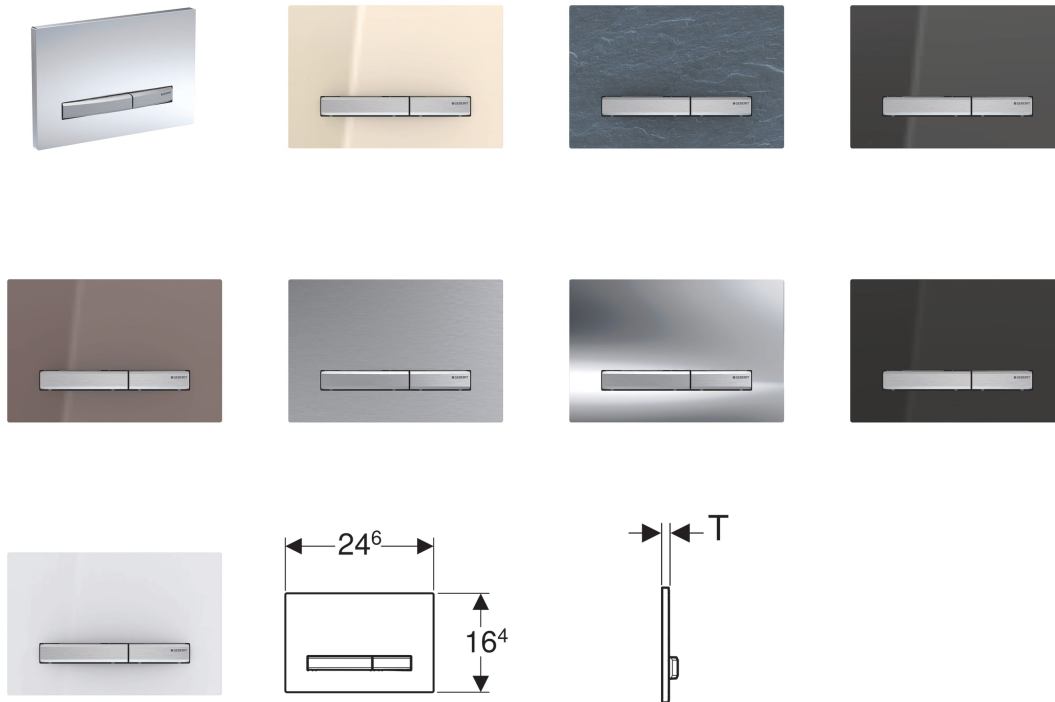

Geberit Betätigungsplatte Sigma50, für 2-Mengen-Spülung

Verwendungszwecke

- Zur Spülauslösung bei Geberit Sigma UP-Spülkästen

Eigenschaften

- Betätigung von vorne
- Drückerstangen schallgedämmt, werkzeuglose Schnelleinstellung

Technische Daten

Betätigungskraft | < 20 N

Lieferumfang

- Befestigungsrahmen
- 2 Distanzbolzen
- 2 Drückerstangen

Art.-Nr.	Oberfläche / Farbe	Werkstoff	a	B	H	T	VE1	VE2	
115.788.11.2	weiß-alpin	Zinkdruckguss / Kunststoff	1.3 cm	26.6 cm	16.4 cm	1.3 cm	1 St.	5 St.	NEW
115.788.21.2	hochglanz-verchromt	Zinkdruckguss / Messing	1.2 cm	26.6 cm	16.4 cm	1.2 cm	1 St.	5 St.	NEW
115.788.DW.2	tiefschwarz RAL 9005	Zinkdruckguss / Kunststoff	1.3 cm	26.6 cm	16.4 cm	1.3 cm	1 St.	5 St.	NEW
115.788.GH.2	Chrom gebürstet	Zinkdruckguss / Messing	1.2 cm	26.6 cm	16.4 cm	1.2 cm	1 St.	5 St.	NEW
115.788.SD.2	Rauchglas verspiegelt	Zinkdruckguss / Glas	1.4 cm	26.6 cm	16.4 cm	1.4 cm	1 St.	5 St.	NEW
115.788.SQ.2	umbra	Zinkdruckguss / Glas	1.4 cm	26.6 cm	16.4 cm	1.4 cm	1 St.	5 St.	NEW
115.788.TG.2	sand	Zinkdruckguss / Glas	1.4 cm	26.6 cm	16.4 cm	1.4 cm	1 St.	5 St.	NEW

Art.-Nr.	Oberfläche / Farbe	Werkstoff	a	B	H	T	VE1	VE2
115.788.JM.2	Mustang Schiefer	Zinkdruckguss / Schiefer	1.4 cm	24.6 cm	16.4 cm	1.4 cm	1 St.	5 St. NEW

Zubehör

- Einschub für Geberit DuoFresh Stick, für Sigma UP-Spülkasten 12 cm
- Geberit Verlängerungsset für Sigma, Omega und Kappa UP-Spülkästen