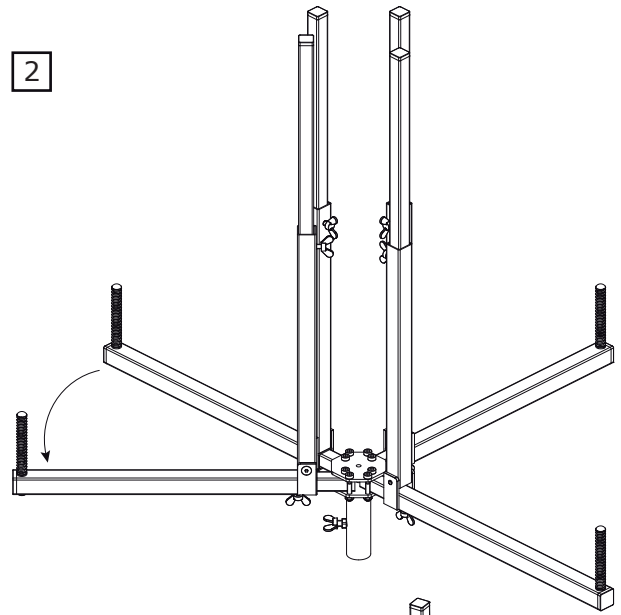

Bedienungsanleitung fahrbare Rohrhaspel 4-arm

Mode d'emploi enrouleur mobile 4 bras

zul. Rohrabmaße: dimensions de tuyau appropriées

1

2

3