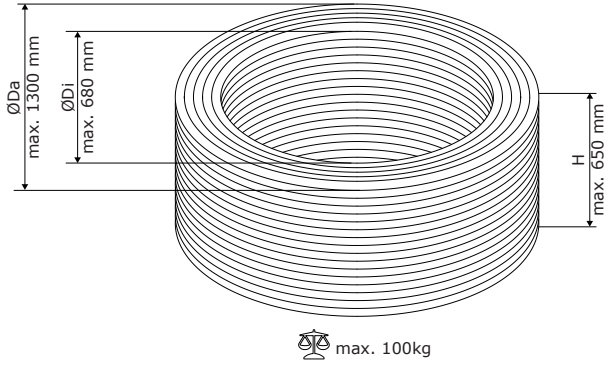

Bedienungsanleitung fahrbare Rohrhaspel 4-arm

Mode d'emploi enrouleur mobile 4 bras

zul. Rohrabmaße: dimensions de tuyau appropriées

1

2

3