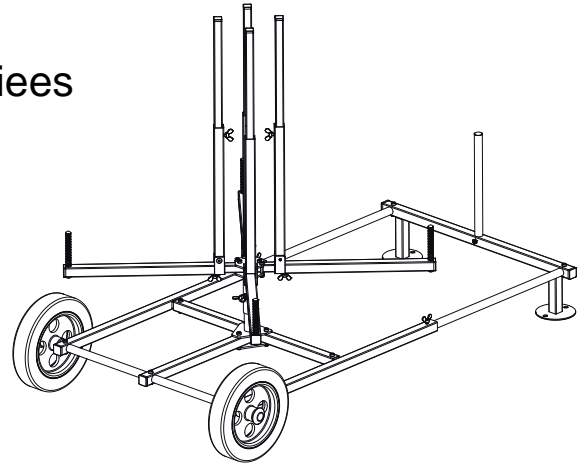

Bedienungsanleitung fahrbare Rohrhaspel 4-arm

Mode d'emploi enrouleur mobile 4 bras

zul. Rohrabmaße: dimensions de tuyau appropriées

1

2

3