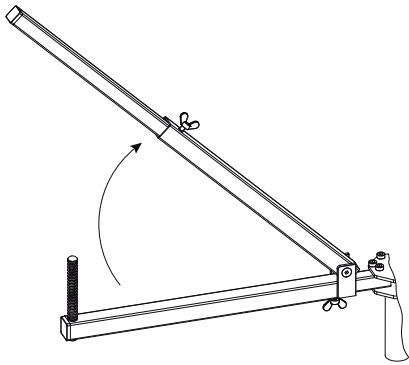

Bedienungsanleitung fahrbare Rohrhaspel 4-arm

Mode d'emploi enrouleur mobile 4 bras

zul. Rohrabmaße: dimensions de tuyau appropriées

1

2

3