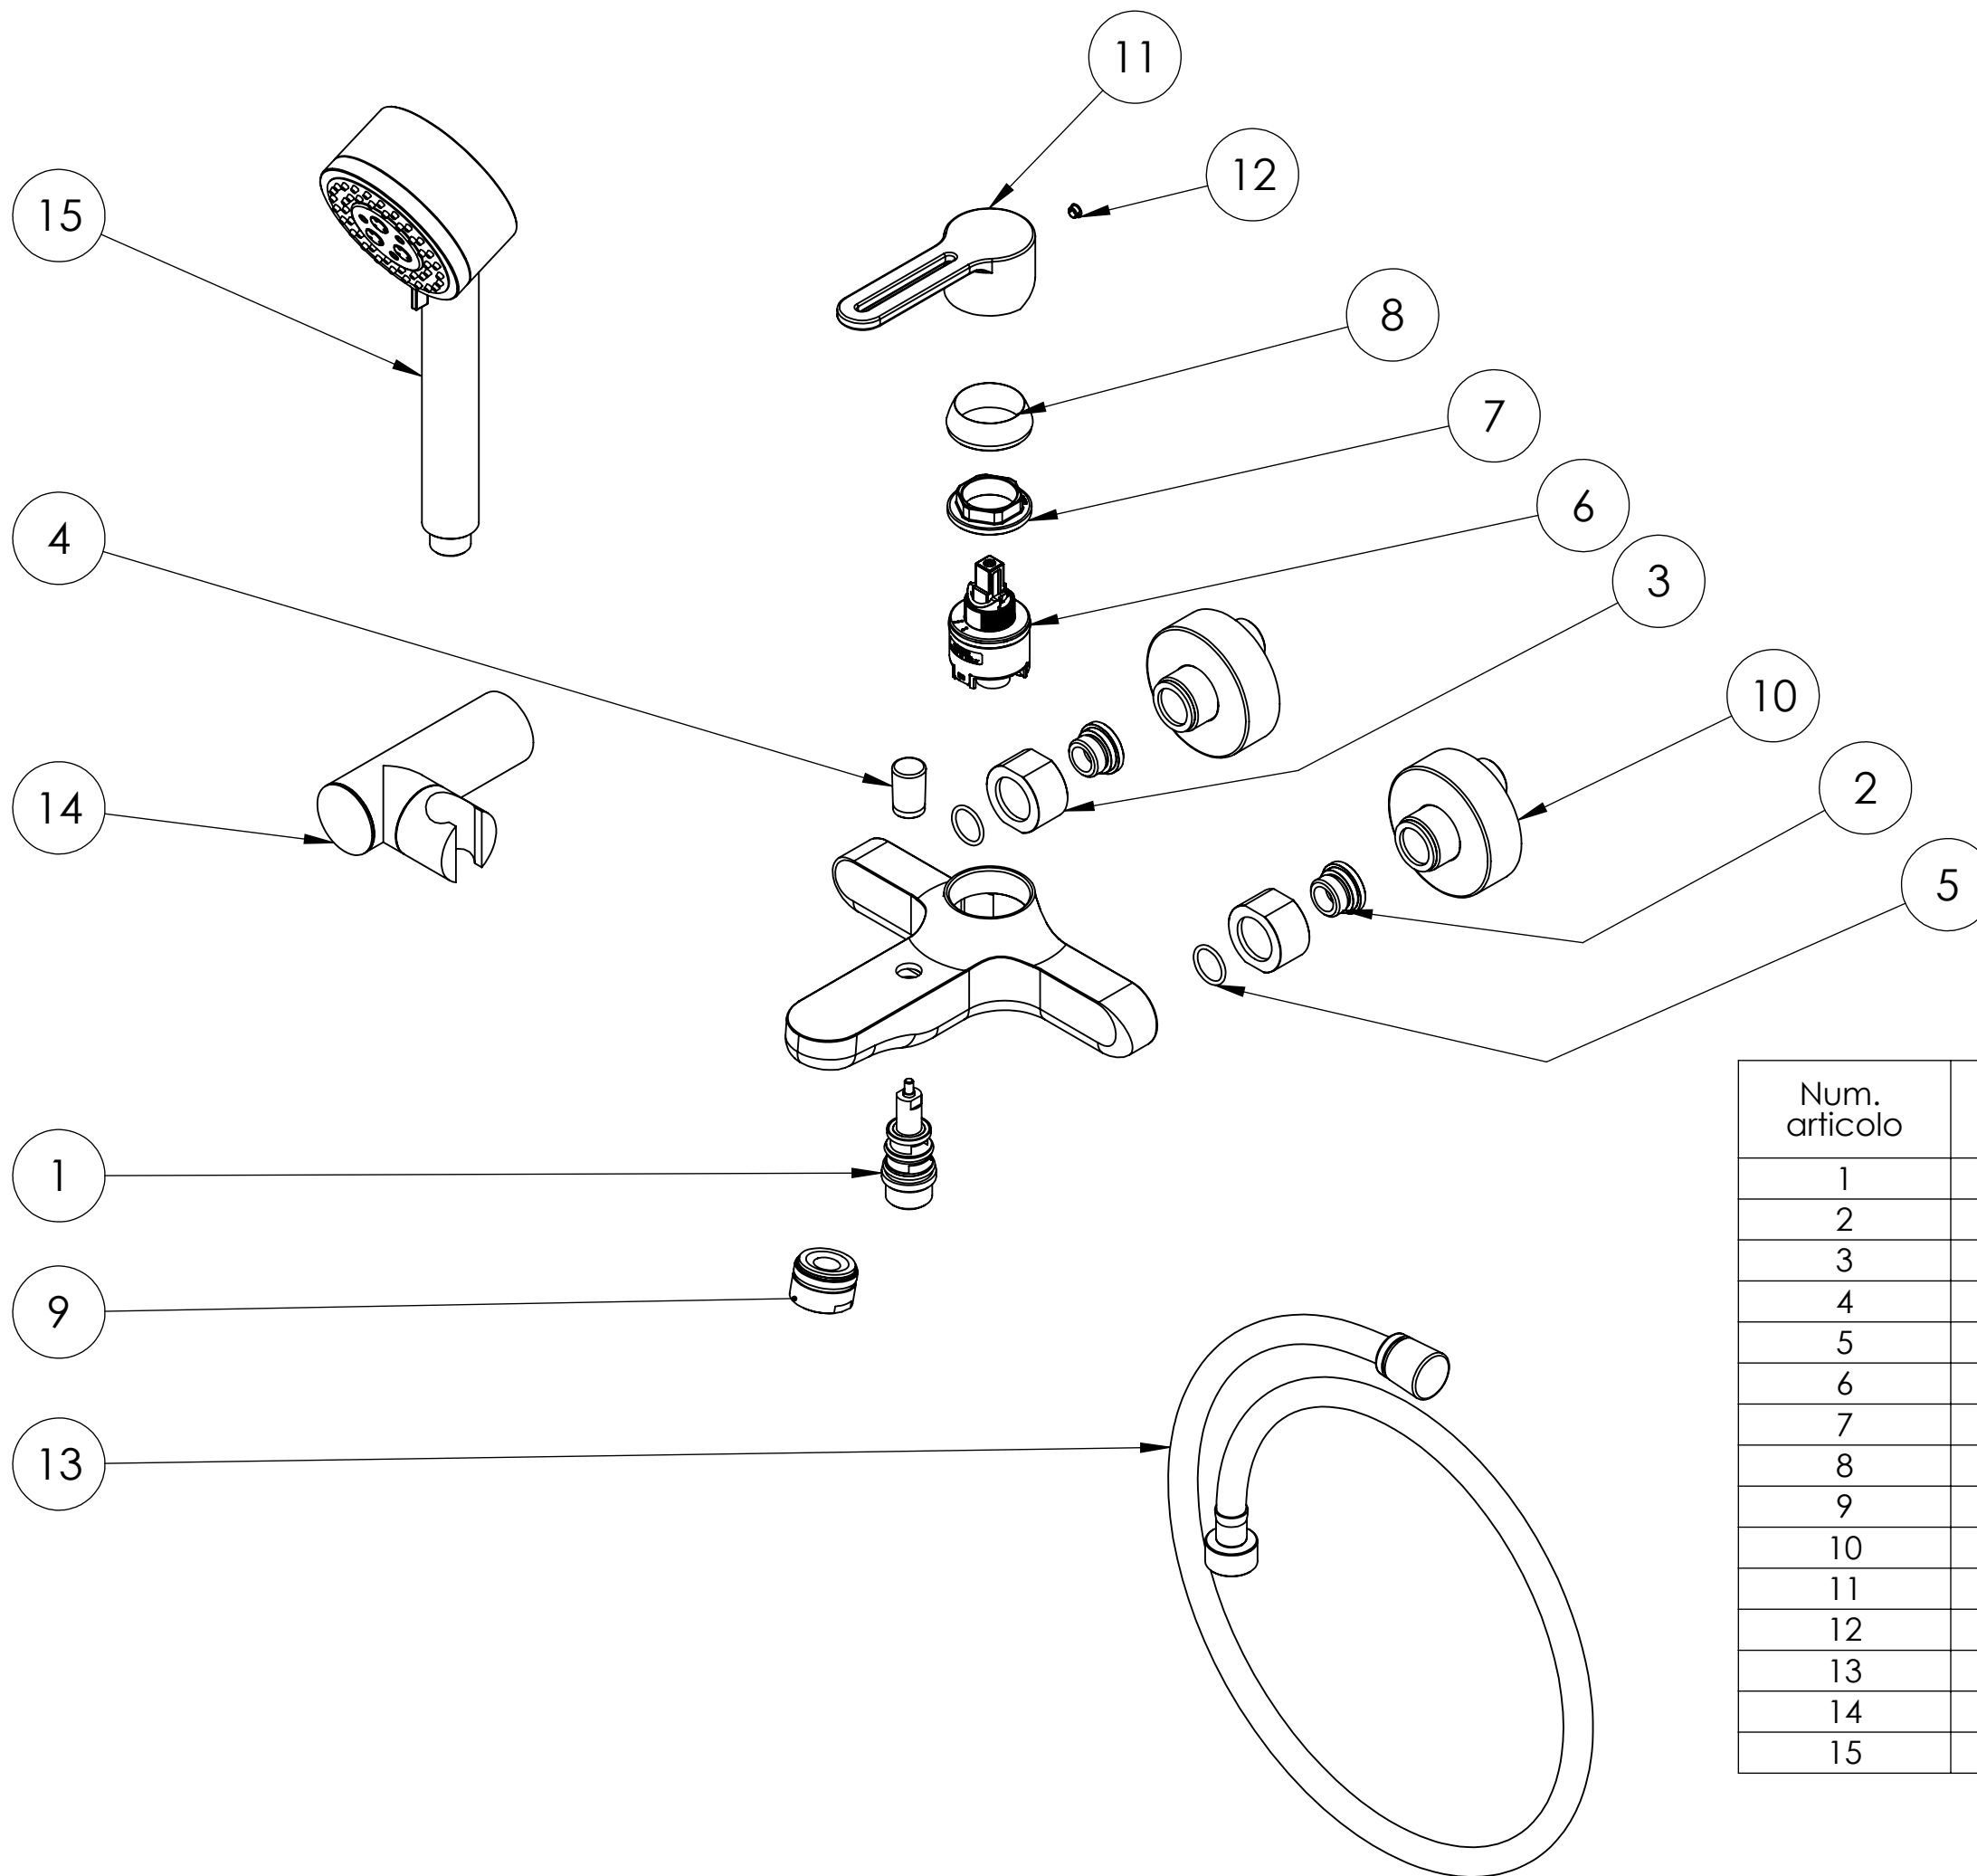

Data: 23/07/2021

Cod. :
93 161 28

Apice
A

Num. articolo	cod. REMER	cod. DANIEL
1	DEVK2	5600DEV
2	SEK2	23611ZSE
3	DAW02	DAW02
4	W2POM	W2POM
5	OR1560178	OR1560178
6	W50	A821
7	NGH	NGHT
8	CAW10	CAW10
9	84A	A804CR
10	89N	ECSUVICR
11	MASR	SR630
12	TAMAD	TAMAD
13	333CNX150	A505X150
14	339N	A532
15	319MO	A434

Data: **23/07/2021**

Cod. :
93 161 28

Apice
A