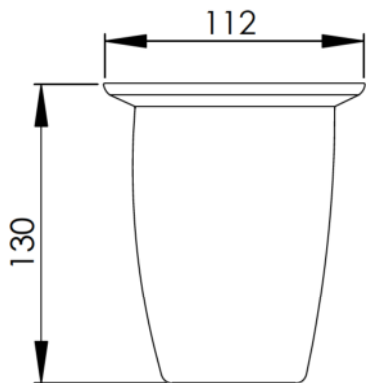

1 2 3 4

A

B

C

D

E

Wandbefestigung

F

Bezeichnung:  
Toilettenbürstengarnitur  
KS Bürste weiß / Opalglas rund / MS vc

MATERIAL:

A4

Gewicht:

Maßstab:1:3

Blatt: 1 von 1