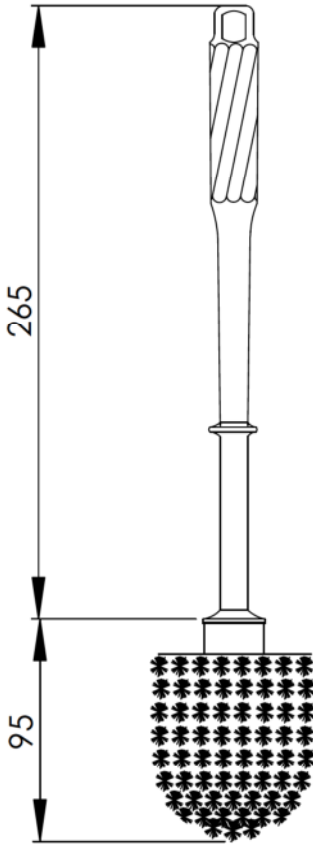

1 2 3 4

A

B

C

D

E

Wandbefestigung

F

Bezeichnung:  
Toilettenbürstengarnitur  
KS Bürste weiß / Opalglas rund / MS vc

MATERIAL:

A4

Gewicht:

Maßstab:1:3

Blatt: 1 von 1