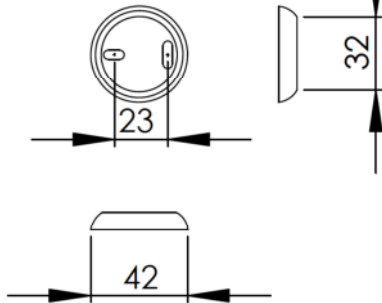

1 2 3 4

A

B

C

D

E

Wandbefestigung

F

Bezeichnung:  
Toilettenbürstengarnitur  
KS Bürste weiß / Opalglas rund / MS vc

MATERIAL:

A4

Gewicht:

Maßstab:1:3

Blatt: 1 von 1