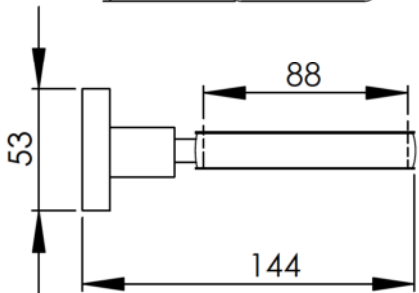

1 2 3 4

A

B

C

D

E

Wandbefestigung

F

Bezeichnung:  
Toilettenbürstengarnitur  
KS Bürste weiß / Opalglas rund / MS vc

MATERIAL:

A4

Gewicht:

Maßstab:1:3

Blatt: 1 von 1