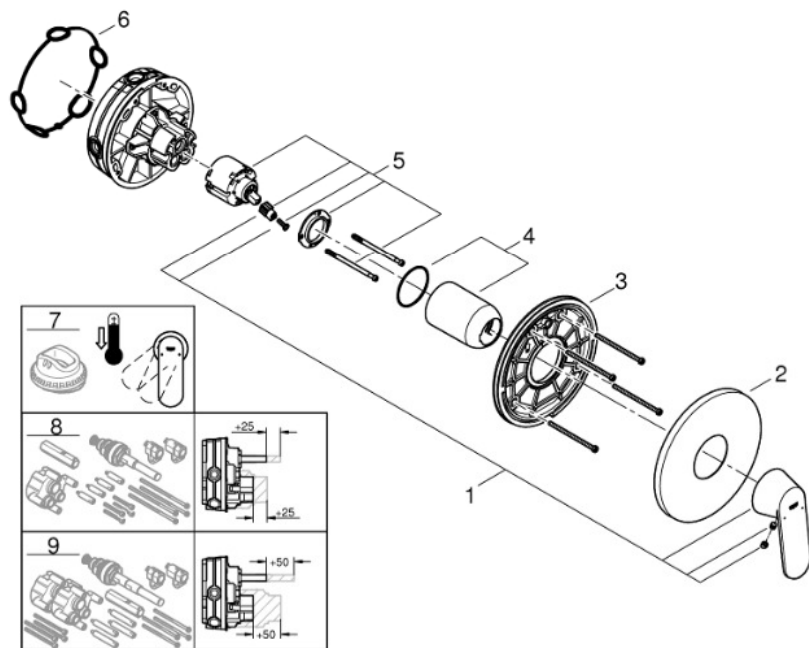

EUROSMART COSMOPOLITAN EINHAND-BRAUSEBATTERIE

Pos.-Nr.	Produktbeschreibung	Bestell-Nr.
1	Hebel	46682000
2	Rosette	48428000
3	Montageplatte	48439000
4	Kappe	02693000
5	Kartusche	46048000
6	Dichtung	48360000
7	Temperaturbegrenzer	46308000
8	GROHE Rapido SmartBox EHM Verläng. 25mm	14056000
9	GROHE Rapido SmartBox EHM Verläng. 50mm	14057000