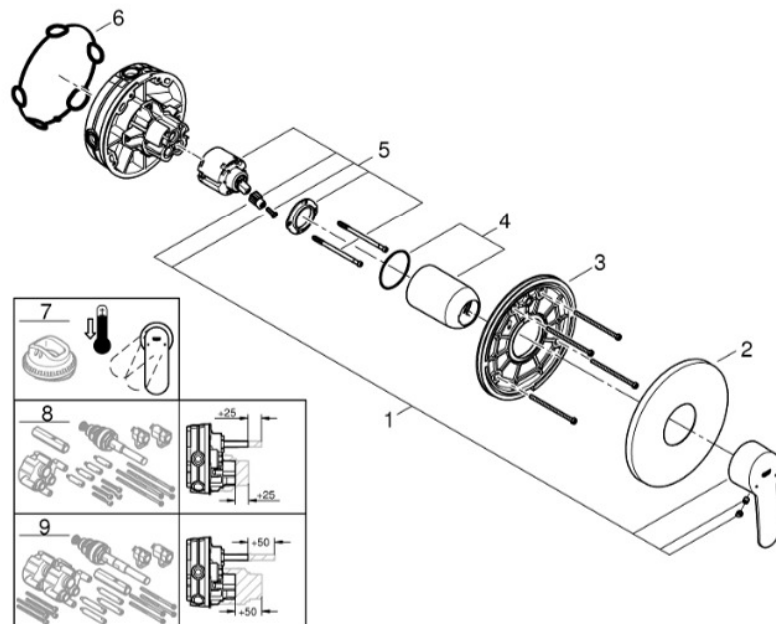

EUROSTYLE COSMOPOLITAN EINHAND-BRAUSEBATTERIE

| Pos.-Nr. | Produktbeschreibung | Bestell-Nr. |
|----------|--|-------------|
| 1 | Hebel | 46752000 |
| 2 | Rosette | 48428000 |
| 3 | Montageplatte | 48439000 |
| 4 | Kappe | 02693000 |
| 5 | Kartusche | 46048000 |
| 6 | Dichtung | 48360000 |
| 7 | Temperaturbegrenzer | 46308000 |
| 8 | GROHE Rapido SmartBox EHM Verläng. 25mm | 14056000 |
| 9 | GROHE Rapido SmartBox EHM Verläng. 50mm | 14057000 |