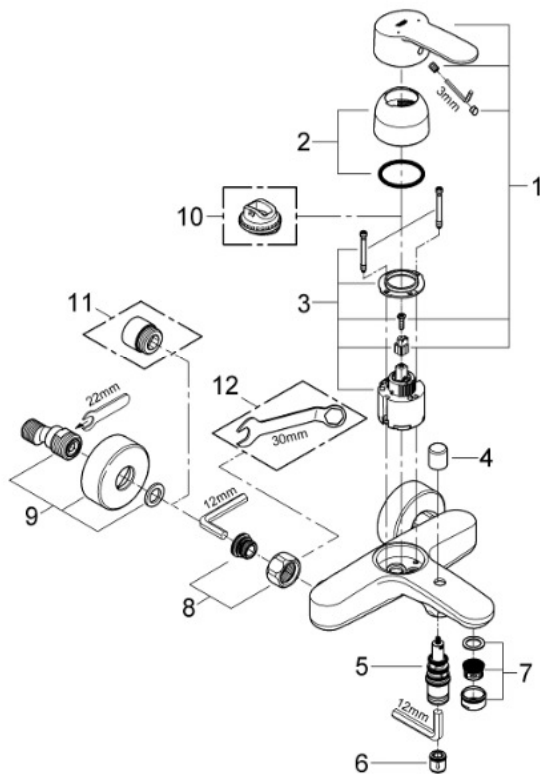

# EUROSTYLE COSMOPOLITAN EINHAND-WANNENBATTERIE, DN 15

Pos.-Nr.	Produktbeschreibung	Bestell-Nr.
1	Hebel	46752000
2	Kappe	46427000
3	Kartusche	46048000
4	Umstellknopf	64309000
5	Umstellung	65655000
6	Rückflussverhinderer	08565000
7	Mousseur	13941000
8	Anschlussverschraubung 1/2"	45044000
9	S-Anschluss	12662000
10	Temperaturbegrenzer	46308000
11	Verlängerung 3/4", 20 mm	0713000M
12	Spezialschlüssel	19377000